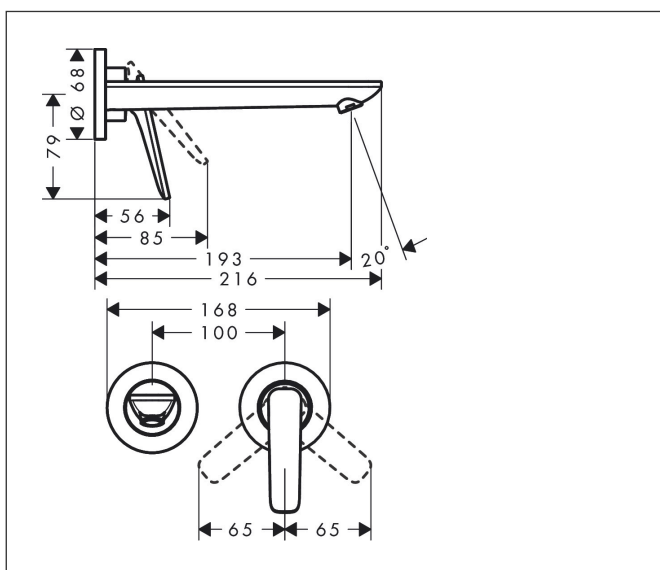

Merk	AXOR
Artikelnaam	AXOR Citterio C 2-gats inbouw wastafelkraan wandmontage met uitloop 195 mm en Cubic Cut
Art.nr.	49111670
Oppervlakte	mat zwart
Netto prijs	659,54 EUR

Product foto

Kenmerken

- voorsprong uitloop 193 mm
- greepvariant: rechte greep
- vaste uitloop
- straalsoort: normale straal
- maximale doorstroomhoeveelheid bij 3 bar: 5 l/min
- keramisch kardoos
- zonder wastegarnituur, met afvoerplug (art.nr. 50001)
- de greep kan rechts of links worden geplaatst, afhankelijk van de montage van het inbouwdeel
- EU taxonomie: max 6l/min - draagt substantieel bij aan duurzaamheid

Maat tekeningen

Technologie

Straalsoorten

Certificaat

Merk	AXOR
Artikelnaam	AXOR Citterio C 2-gats inbouw wastafelkraan wandmontage met uitloop 195 mm en Cubic Cut
Art.nr.	49111670
Oppervlakte	mat zwart
Netto prijs	659,54 EUR

Benodigde onderdelen

Product foto	Artikelnaam	Art.nr.	Prijs
	hansgrohe Inbouwdeel ééngreeps wastafel-mengkraan wandmontage	13623180	254,44

Merk AXOR
Artikelnaam **AXOR Citterio C** 2-gats inbouw wastafelkraan wandmontage met uitloop 195 mm en Cubic Cut
Art.nr. 49111670
Oppervlakte mat zwart
Netto prijs 659,54 EUR

Stroomschema

Merk	AXOR
Artikelnaam	AXOR Citterio C 2-gats inbouw wastafelkraan wandmontage met uitloop 195 mm en Cubic Cut
Art.nr.	49111670
Oppervlakte	mat zwart
Netto prijs	659,54 EUR

Onderdelen voor bouwjaar: >06/24