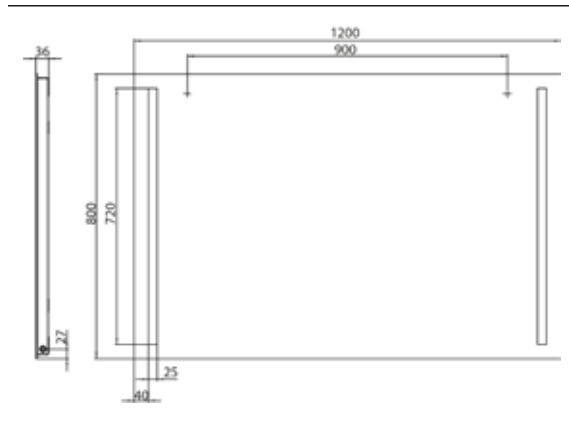

PRODUKTINFORMATION

LED-Lichtspiegel mit 2 Lichtausschnitten links und rechts. 1.200 x 800mm

Art.-Nr.4498 270 15

1.200 x 800 mm