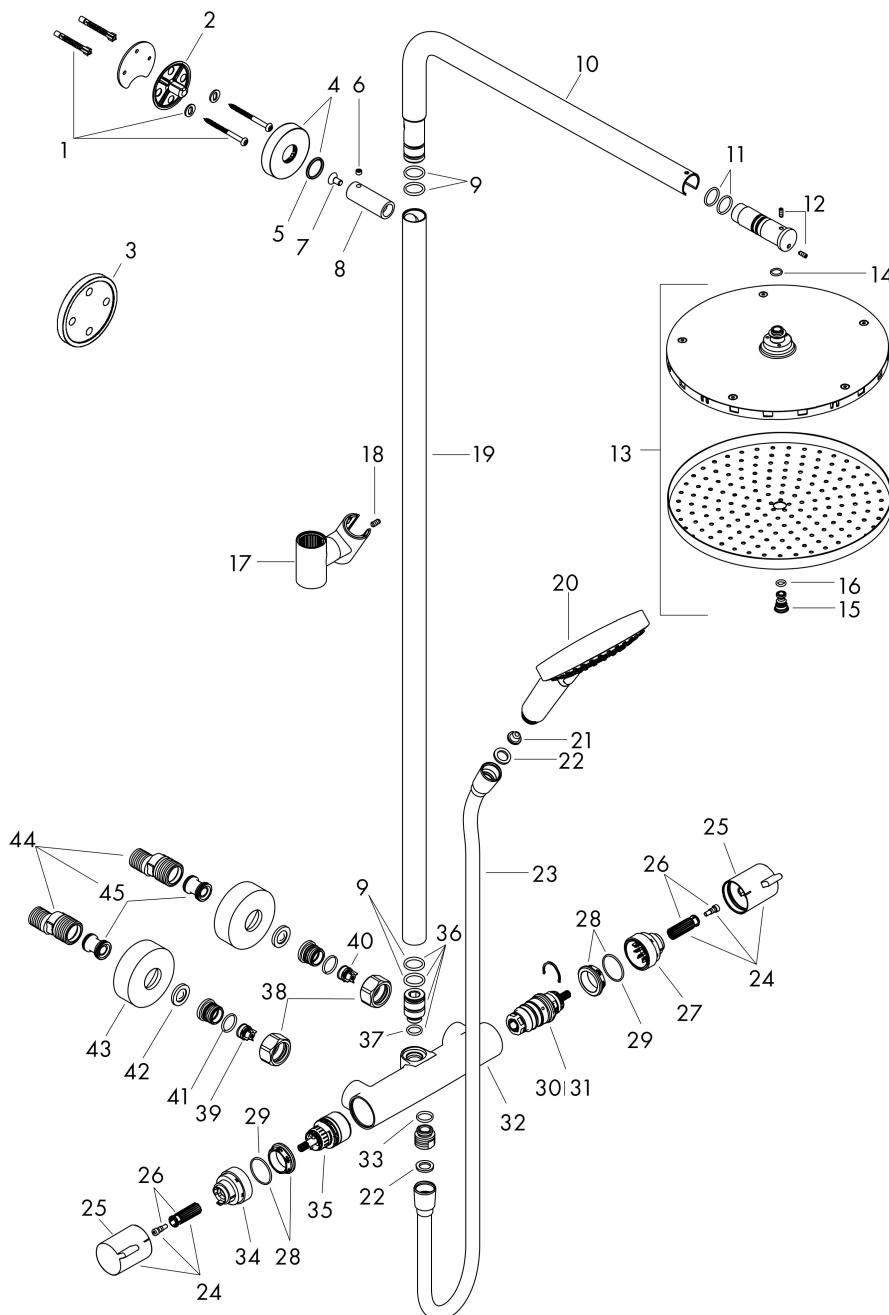

Merk: hansgrohe
Artikelnaam: **Raindance S** Showerpipe 240 1jet PowderRain EcoSmart+ met thermostaat
Art.nr.: 28825340
Oppervlakte: Brushed Black Chrome
Netto prijs: 1.764,20 EUR

Explosietekening voor bouwjaar: >01/25

Merk	hansgrohe
Artikelnaam	Raindance S Showerpipe 240 1jet PowderRain EcoSmart+ met thermostaat
Art.nr.	28825340
Oppervlakte	Brushed Black Chrome
Netto prijs	1.764,20 EUR

Onderdelen voor bouwjaar: >01/25

Pos	Beschrijving	Art.nr.	Prijs
1	bevestigingsmateriaal	96179000	10,40
2	muurflans	95687000	32,70
3	opvulschijf 7 mm	95239000	12,70
4	rozet Ø 80 mm	95691340	19,10
5	O-ring 20x2,5	92602000	4,80
6	inbusschroef M6x5	98447000	3,00
7	schroef	92137000	4,80
8	huls	92166340	49,10
9	O-ring 17x2,5	98387000	3,00
10	douche-arm	98493340	341,40
11	O-ring 17x2	98199000	3,00
12	inbusschroef M4x10	97667000	3,00
13	Hoofdouche	85314340	1.491,30
14	O-ring 10x1,5	98123000	3,00
15	schroef	95796000	25,70
16	O-ring 7x2	98419000	3,00
17	schuifstuk cpl.	95480340	96,50
18	inbusschroef M5x10	97672000	3,00
19	stijgbuis 930 mm / Ø 25 mm	98496340	221,40
20		26516340	170,95
21	zeef	92672000	4,80
22	dichting	98058000	3,00
23	doucheslang Isiflex'B 1,60 m	28276340	48,64
24	greep	95836340	38,60
25	drukknop	92848000	4,80
26	greepadapter m. schroef	95843000	7,70
27	aanslagring	95839000	16,60
28	moer	98913000	16,60
29	O-ring 26x1,5	98390000	3,00
30	temperatuur regeleenheid	98282000	91,50
31	regeleenheid voor verwisselde aansluitingen	92373000	227,60
32	Thermostaat	92850340	450,60
33	O-ring 14x2	98129000	3,00
34	aanslagring voor bovendeel	95927000	25,70