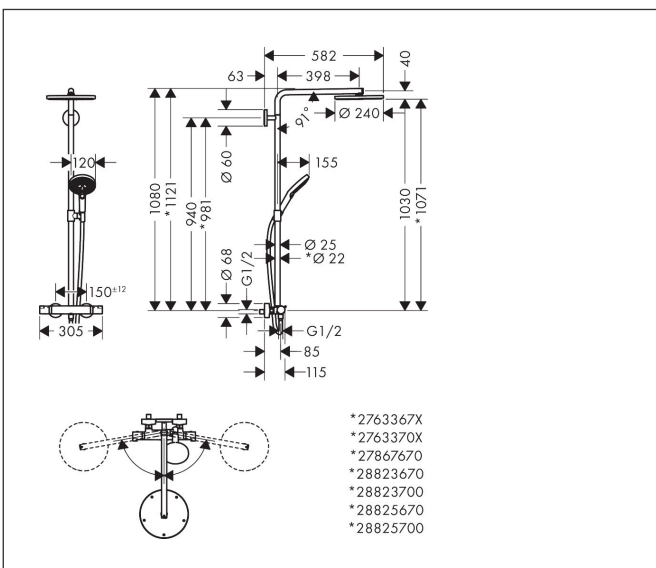

Maat tekeningen