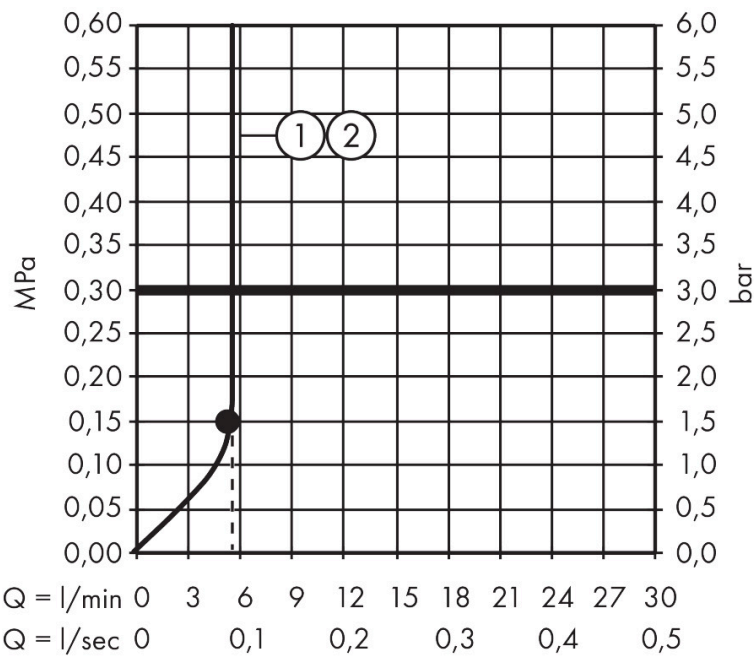

Merk hansgrohe
Artikelnaam **Raindance S** Showerpipe 240 1jet PowderRain EcoSmart+ met thermostaat
Art.nr. 28825340
Oppervlakte Brushed Black Chrome
Netto prijs 1.764,20 EUR

Stroomschema