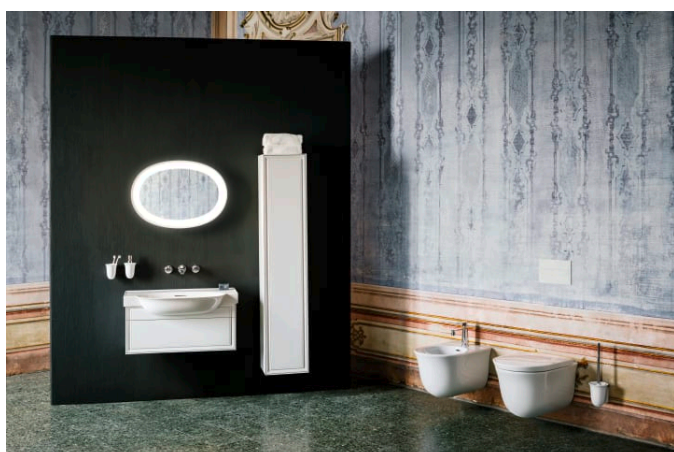

THE NEW CLASSIC

Armoire haute, 1 porte, charnières à gauche, 1
tablette en bois, 4 tablettes en verre

DIMENSIONS

Longueur	320 mm
Largeur	320 mm
Hauteur	1600 mm

COULEUR ET FINITION

■ 627 Gris signalisation

Poids net / kg : 33,5

COMPATIBLE AVEC

Jeu de pieds réglables (2 pièces)

H406074085...1

THE NEW CLASSIC

Une collection de salles de bain innovantes aux formes parfaites. The New Classic est l'expression même de l'objectivité des formes harmonieuses associée à un design contemporain.