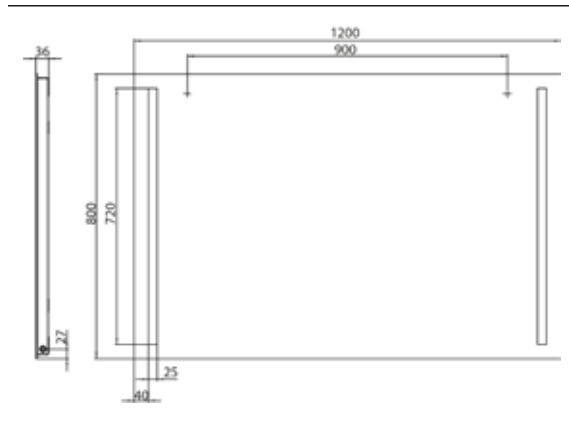

## PRODUKTINFORMATION

LED-Lichtspiegel mit 2 Lichtausschnitten links und rechts. 1.200 x 800mm

Art.-Nr.4498 270 14

1.200 x 800 mm