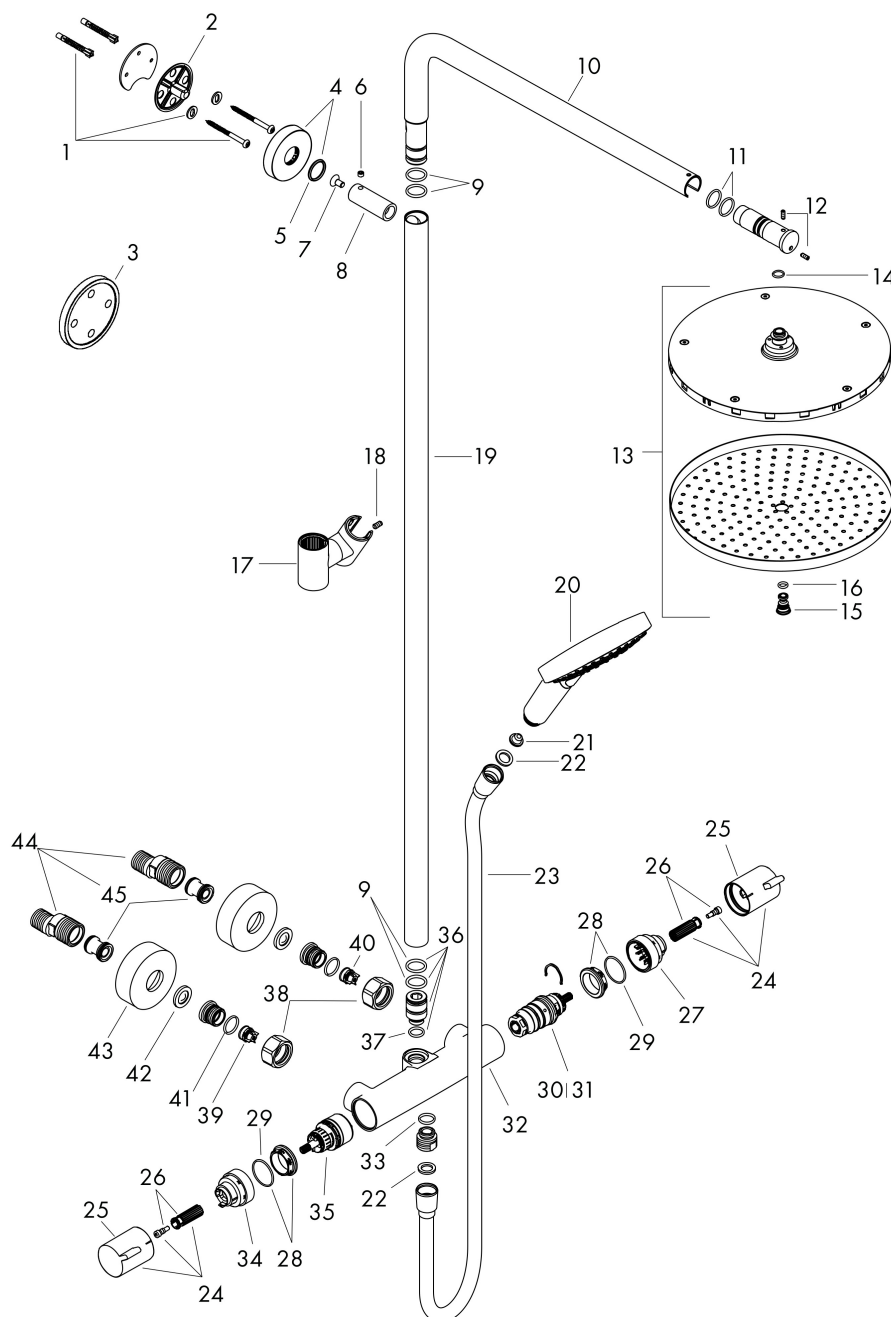

Merk hansgrohe
Artikelnaam **Raindance S** Showerpipe 240 1jet PowderRain EcoSmart+ met thermostaat
Art.nr. 28825670
Oppervlakte Mat zwart
Netto prijs 1.579,46 EUR

Explosietekening voor bouwjaar: >01/25

Merk	hansgrohe
Artikelnaam	Raindance S Showerpipe 240 1jet PowderRain EcoSmart+ met thermostaat
Art.nr.	28825670
Oppervlakte	Mat zwart
Netto prijs	1.579,46 EUR

Onderdelen voor bouwjaar: >01/25

Pos	Beschrijving	Art.nr.	Prijs
1	bevestigingsmateriaal	96179000	10,40
2	muurflans	95687000	32,70
3	opvulschijf 7 mm	95239000	12,70
4	rozet Ø 60 mm	95692670	24,90
5	O-ring 20x2,5	92602000	4,80
6	inbusschroef M6x5	98447000	3,00
7	schroef	92137000	4,80
8	huls	92166670	49,10
9	O-ring 17x2,5	98387000	3,00
10	douche-arm	98493670	341,40
11	O-ring 17x2	98199000	3,00
12	inbusschroef M4x10	97667000	3,00
13	Hoofdouche	85314670	1.491,30
14	O-ring 10x1,5	98123000	3,00
15	schroef	95796000	25,70
16	O-ring 7x2	98419000	3,00
17	schuifstuk cpl.	95480670	96,50
18	inbusschroef M5x10	97672000	3,00
19	stijgbuis 930 mm / Ø 25 mm	98496670	221,40
20		26516670	159,32
21	zeef	92672000	4,80
22	dichting	98058000	3,00
23	doucheslang Isiflex'B 1,60 m	28276670	43,50
24	greep	95836670	38,60
25	drukknop	92848000	4,80
26	greepadapter m. schroef	95843000	7,70
27	aanslagring	95839000	16,60
28	moer	98913000	16,60
29	O-ring 26x1,5	98390000	3,00
30	temperatuur regeleenheid	98282000	91,50
31	regeleenheid voor verwisselde aansluitingen	92373000	227,60
32	Thermostaat	92850670	450,60
33	O-ring 14x2	98129000	3,00
34	aanslagring voor bovendeel	95927000	25,70