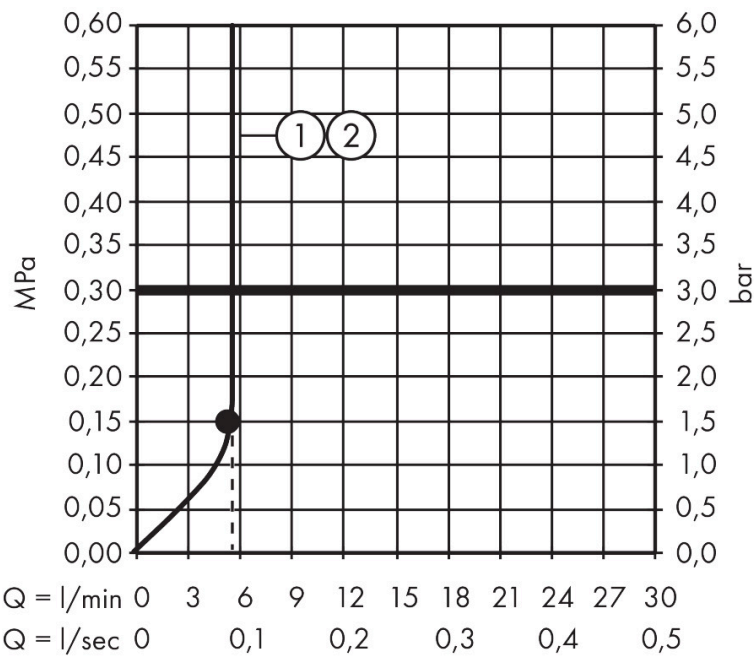

Merk hansgrohe
Artikelnaam **Raindance S** Showerpipe 240 1jet PowderRain EcoSmart+ met thermostaat
Art.nr. 28825670
Oppervlakte Mat zwart
Netto prijs 1.579,46 EUR

Stroomschema