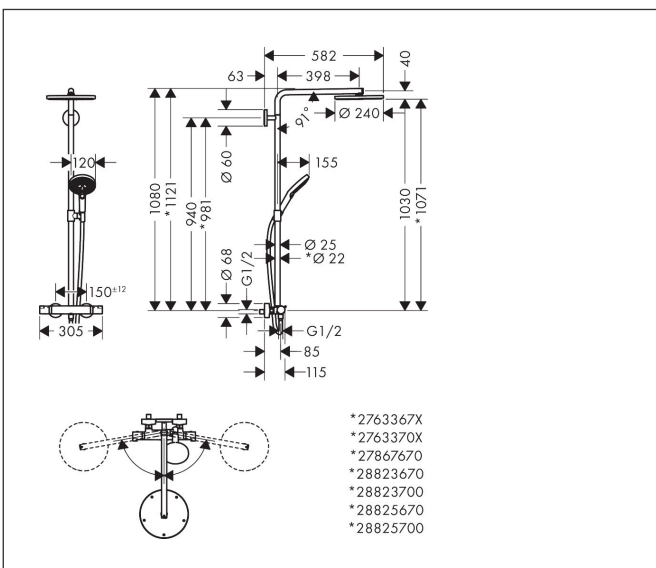

## Maat tekeningen

## Kenmerken

- bestaat uit: hoofddouche, handdouche, douchethermostaat, doucheslang, schuifstuk, douchestang
- hoofddouche Raindance S 240 PowderRain
- afmeting straalplaatoppervlak hoofddouche: 240 mm
- straalsoort hoofddouche: PowderRain
- functie van: 5,7 l/min
- straalsoort handdouche: PowderRain, Rain, Whirl intensieve massagestraal
- maximale doorstroomhoeveelheid van handdouche bij 3 bar: 5,3 l/min
- maximale doorstroomhoeveelheid voor Showerpipe bij 3 bar: 5,7 l/min
- minimale bedrijfsdruk: 1,5 bar
- maximale bedrijfsdruk: 10 bar
- FlexPower: straalnoppen passen zich automatisch aan de waterdruk aan door te openen en te sluiten
- QuickClean+: voorkom kalkaanslag dankzij de elasticiteit van de straalnoppen
- schuifstuk met hoogteverstelling
- lengte douchearm hoofddouche: 460 mm
- draaibare douchearm
- thermostaat Ecostat Comfort
- Veiligheidsblokkering bij 40°C
- SafetyFunctie: maximale warmwatertemperatuur vooraf instelbaar

## Onderdelen voor bouwjaar: >01/25

Pos	Beschrijving	Art.nr.	Prijs
35	bovendeel met omstelling	98283000	64,30
36	aansluiting	92861000	25,70
37	O-ring 12x2,25	98382000	3,00
38	moeren set	96157670	38,60
39	terugslagklep (drukbestendig tot 2 MPa)	93136000	25,70
40	terugslagklep	96737000	25,70
41	O-ring 17x1,5	98137000	3,00
42	zeefdichting	96922000	7,70
43	rozet Ø 68 mm	96467000	16,60
44	S-koppelingenset (±12 mm)	94140000	40,60
45	slagdemper	96429000	4,80