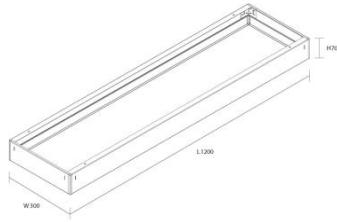

Productinformatie MM12303

Specificaties

Product groep	Armatuur	Hoogte	70 mm
Lengte	1205 mm	Breedte	305 mm

Bekijk alle informatie op onze website

[Alle informatie +](#)

Fysische eigenschappen

Product groep	Armatuur	Onderdeel	Nee
Type toebehoren	Opbouwbehuizing	Montagewijze	Opbouwwitvoering
Kleur	Wit	Materiaal	Staal
Toebehoren	Ja		

Afmetingen & gewicht

Lengte	1205 mm	Verpak.breedte	80 mm
Hoogte	70 mm	Verpak.hoogte	60 mm
Breedte	305 mm	Gewicht (netto).	690 gr
Verpak.lengte	1220 mm		

Duurzaamheids eigenschappen

Energie-efficiëntieklasse	nvt
---------------------------	-----