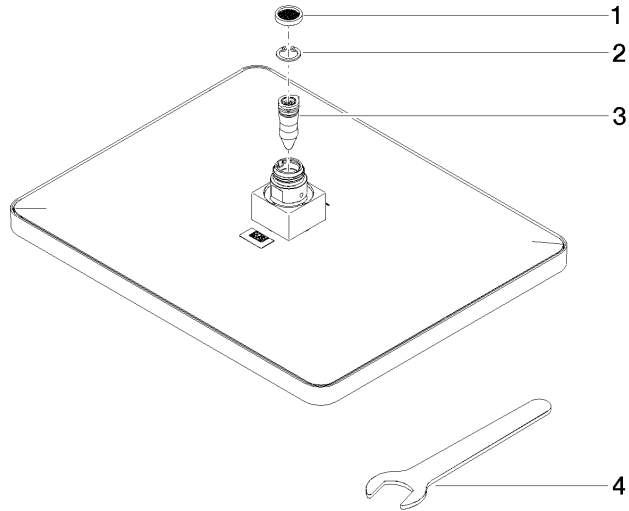

Regenbrause eckig 300 x 240 mm - Platin gebürstet

04 12 05 062 00

Regenbrause eckig 300 x 240 mm - Platin gebürstet

04 12 05 062 00

Regenbrause eckig 300 x 240 mm - Platin gebürstet

04 12 05 062 00

Regenbrause eckig 300 x 240 mm - Platin gebürstet

04 12 05 062 00

Regenbrause eckig 300 x 240 mm - Platin gebürstet

04 12 05 062 00

Ersatzteilstückliste

Nr.	Artikelnummer	Benennung	Verbaumenge	Lieferzeit
	09 23 01 039 90	Siebichtung Ø 19 x 5,5 mm -	4	2