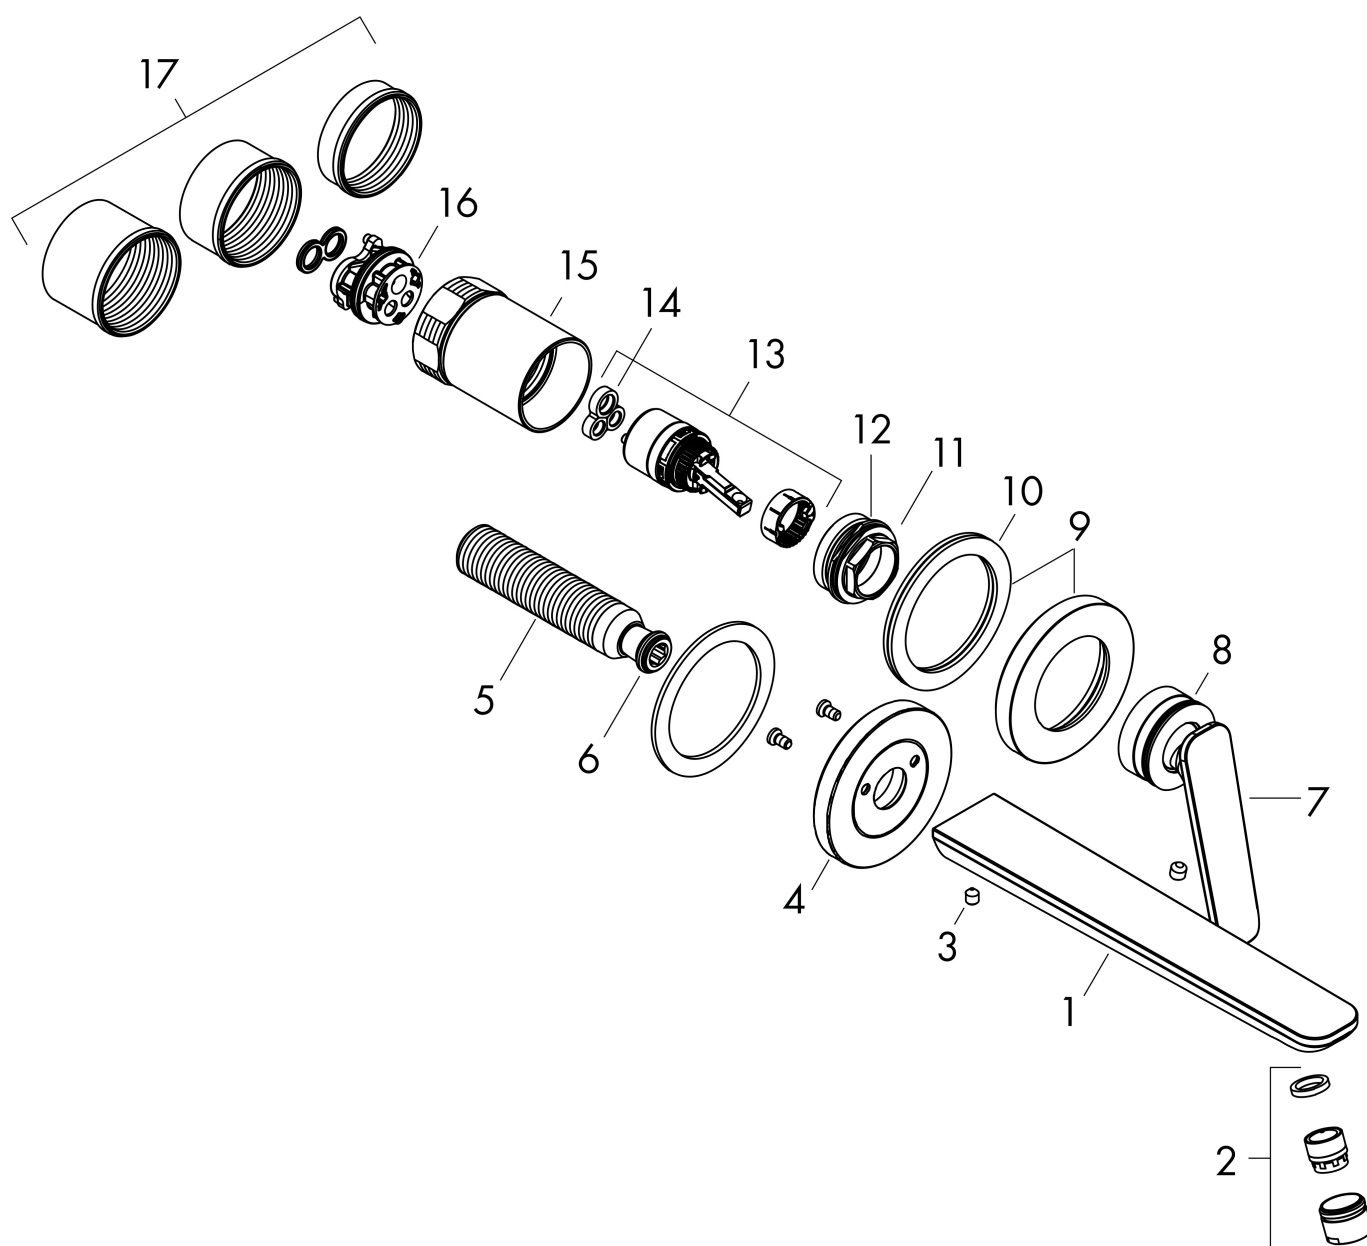

Kenmerken

- voorsprong uitloop 193 mm
- greepvariant: rechte greep
- vaste uitloop
- straalsoort: normale straal
- maximale doorstroomhoeveelheid bij 3 bar: 5 l/min
- keramisch kardoes
- zonder wastegarnituur, met afvoerplug (art.nr. 50001)
- de greep kan rechts of links worden geplaatst, afhankelijk van de montage van het inbouwdeel
- EU taxonomie: max 6l/min - draagt substantieel bij aan duurzaamheid

Benodigde onderdelen

Product foto	Artikelnaam	Art.nr.	Prijs
	hansgrohe Inbouwdeel ééngreeps wastafel- mengkraan wandmontage	13623180	254,44

Merk AXOR
 Artikelnaam **AXOR Citterio C** 2-gats inbouw wastafelkraan wandmontage met uitloop 195 mm en Cubic Cut
 Art.nr. 49111820
 Oppervlakte Brushed Nickel
 Netto prijs 706,65 EUR

Stroomschema

Merk	AXOR
Artikelnaam	AXOR Citterio C 2-gats inbouw wastafelkraan wandmontage met uitloop 195 mm en Cubic Cut
Art.nr.	49111820
Oppervlakte	Brushed Nickel
Netto prijs	706,65 EUR

Explosietekening voor bouwjaar: >06/24

Pos	Beschrijving	Art.nr.	Prijs
1	uitloop compl.	87789820	177,42
2	perlator M18x1 (5 l/min)	95384820	
3	inbusschroef M5x6	94810000	4,99
4	rozet voor uitloop	87790820	
5	aansluiting G½	98933000	54,08
6	O-ring 11x2	98127000	3,12
7	greep	87788820	177,42
8	O-ring 33x1,5	98164000	3,12
9	rozet voor greep	96909820	118,25
10	schijf	97600000	10,82
11	moer	92926000	13,21
12	O-ring 30x1,5	98433000	3,12
13	kardoes compl.	92900000	42,22
14	dichting	93383000	10,82
15	huls	93373820	142,79
16	O-ring 26x2	98147000	3,12
17	draadeind set	97971000	34,01
a	verlengset 25 mm	13586000	130,78
b	afvoergarnituur	51301820	85,71