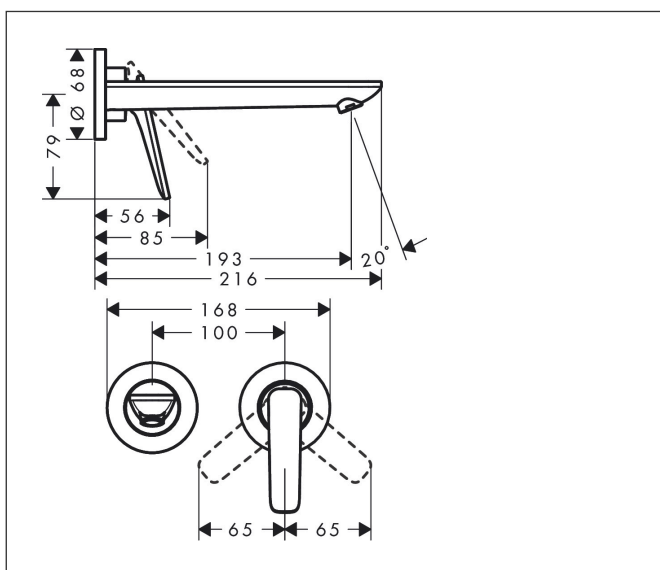

Merk	AXOR
Artikelnaam	AXOR Citterio C 2-gats inbouw wastafelkraan wandmontage met uitloop 195 mm en Cubic Cut
Art.nr.	49111820
Oppervlakte	Brushed Nickel
Netto prijs	706,65 EUR

Product foto

Maat tekeningen

Kenmerken

- voorsprong uitloop 193 mm
- greepvariant: rechte greep
- vaste uitloop
- straalsoort: normale straal
- maximale doorstroomhoeveelheid bij 3 bar: 5 l/min
- keramisch kardoes
- zonder wastegarnituur, met afvoerplug (art.nr. 50001)
- de greep kan rechts of links worden geplaatst, afhankelijk van de montage van het inbouwdeel
- EU taxonomie: max 6l/min - draagt substantieel bij aan duurzaamheid

Technologie

Straalsoorten

Certificaat

Merk	AXOR
Artikelnaam	AXOR Citterio C 2-gats inbouw wastafelkraan wandmontage met uitloop 195 mm en Cubic Cut
Art.nr.	49111820
Oppervlakte	Brushed Nickel
Netto prijs	706,65 EUR

Stroomschema

Merk	AXOR
Artikelnaam	AXOR Citterio C 2-gats inbouw wastafelkraan wandmontage met uitloop 195 mm en Cubic Cut
Art.nr.	49111820
Oppervlakte	Brushed Nickel
Netto prijs	706,65 EUR

Explosietekening voor bouwjaar: >06/24