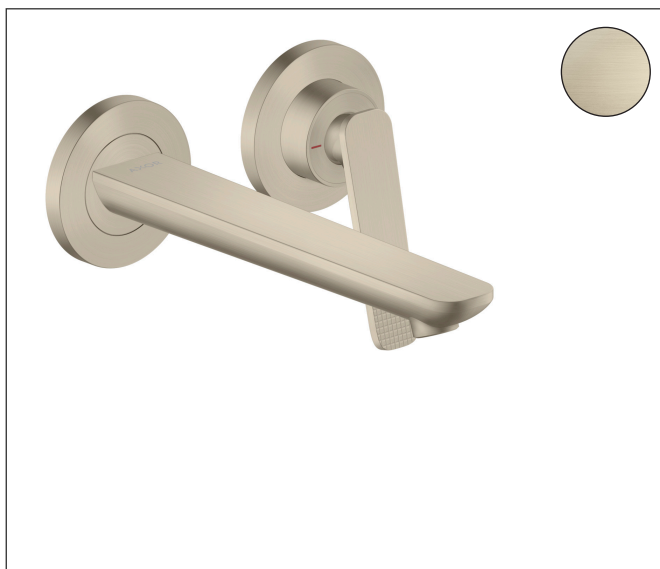

Merk	AXOR
Artikelnaam	AXOR Citterio C 2-gats inbouw wastafelkraan wandmontage met uitloop 195 mm en Cubic Cut
Art.nr.	49111820
Oppervlakte	Brushed Nickel
Netto prijs	706,65 EUR

Product foto

Maat tekeningen

Kenmerken

- voorsprong uitloop 193 mm
- greepvariant: rechte greep
- vaste uitloop
- straalsoort: normale straal
- maximale doorstroomhoeveelheid bij 3 bar: 5 l/min
- keramisch kardoes
- zonder wastegarnituur, met afvoerplug (art.nr. 50001)
- de greep kan rechts of links worden geplaatst, afhankelijk van de montage van het inbouwdeel
- EU taxonomie: max 6l/min - draagt substantieel bij aan duurzaamheid

Technologie

Straalsoorten

Certificaat

Merk	AXOR
Artikelnaam	AXOR Citterio C 2-gats inbouw wastafelkraan wandmontage met uitloop 195 mm en Cubic Cut
Art.nr.	49111820
Oppervlakte	Brushed Nickel
Netto prijs	706,65 EUR

Benodigde onderdelen

Product foto	Artikelnaam	Art.nr.	Prijs
	hansgrohe Inbouwdeel ééngreeps wastafel- mengkraan wandmontage	13623180	254,44

Merk AXOR
 Artikelnaam **AXOR Citterio C** 2-gats inbouw wastafelkraan wandmontage met uitloop 195 mm en Cubic Cut
 Art.nr. 49111820
 Oppervlakte Brushed Nickel
 Netto prijs 706,65 EUR