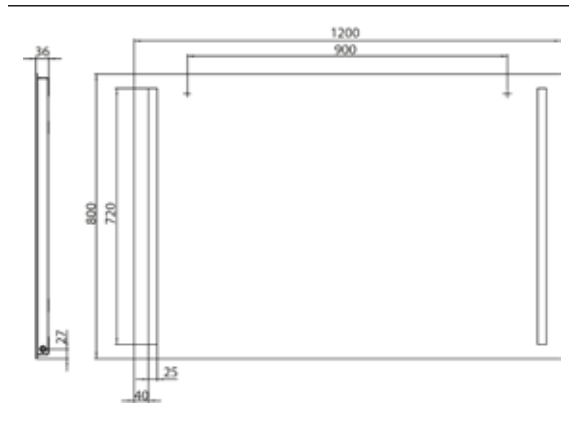

PRODUKTINFORMATION

LED-Lichtspiegel mit 2 Lichtausschnitten links und rechts. 1.200 x 800mm

Art.-Nr.4498 270 13

1.200 x 800 mm