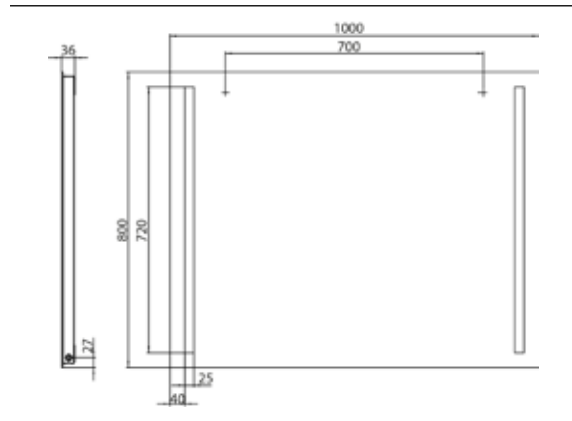

PRODUKTINFORMATION

LED-Lichtspiegel mit 2 Lichtausschnitten links und rechts. 1.000 x 800mm

Art.-Nr.4498 270 09

1.000 x 800 mm