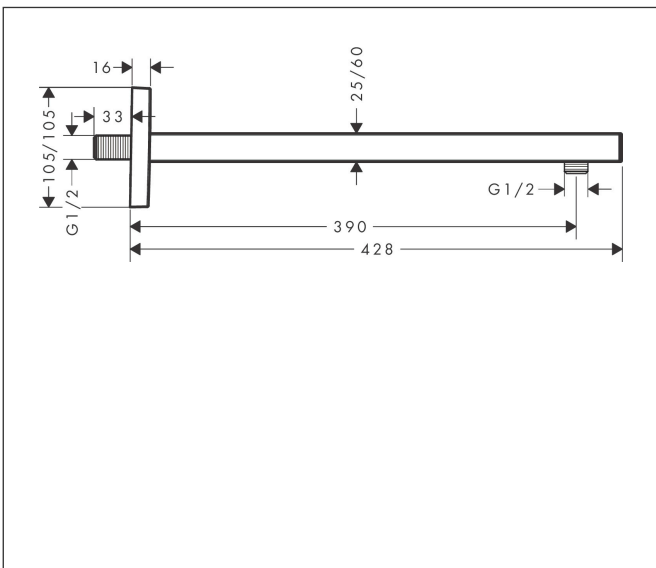

Merk	hansgrohe
Artikelnaam	douche-arm Square 38,9 cm
Art.nr.	27694000
Oppervlakte	chrom
Netto prijs	244,61 EUR

Product foto

Kenmerken

- lengte: 390 mm
- van messing
- aansluiting: G1/2

Maat tekeningen

Merk	hansgrohe
Artikelnaam	douche-arm Square 38,9 cm
Art.nr.	27694000
Oppervlakte	chrom
Netto prijs	244,61 EUR

Explosietekening voor bouwjaar: >08/19

Merk	hansgrohe
Artikelnaam	douche-arm Square 38,9 cm
Art.nr.	27694000
Oppervlakte	chrom
Netto prijs	244,61 EUR

Onderdelen voor bouwjaar: >08/19

Pos	Beschrijving	Art.nr.	Prijs
1	bevestigingsmateriaal	96179000	10,40
2	muurflans	93441000	52,00
3	O-ring 6x2	98458000	3,00
4	aansluiting	93416000	40,60
5	kap	93126000	32,70
6	schroef	93431000	7,70
7	douche-arm	93221000	227,60