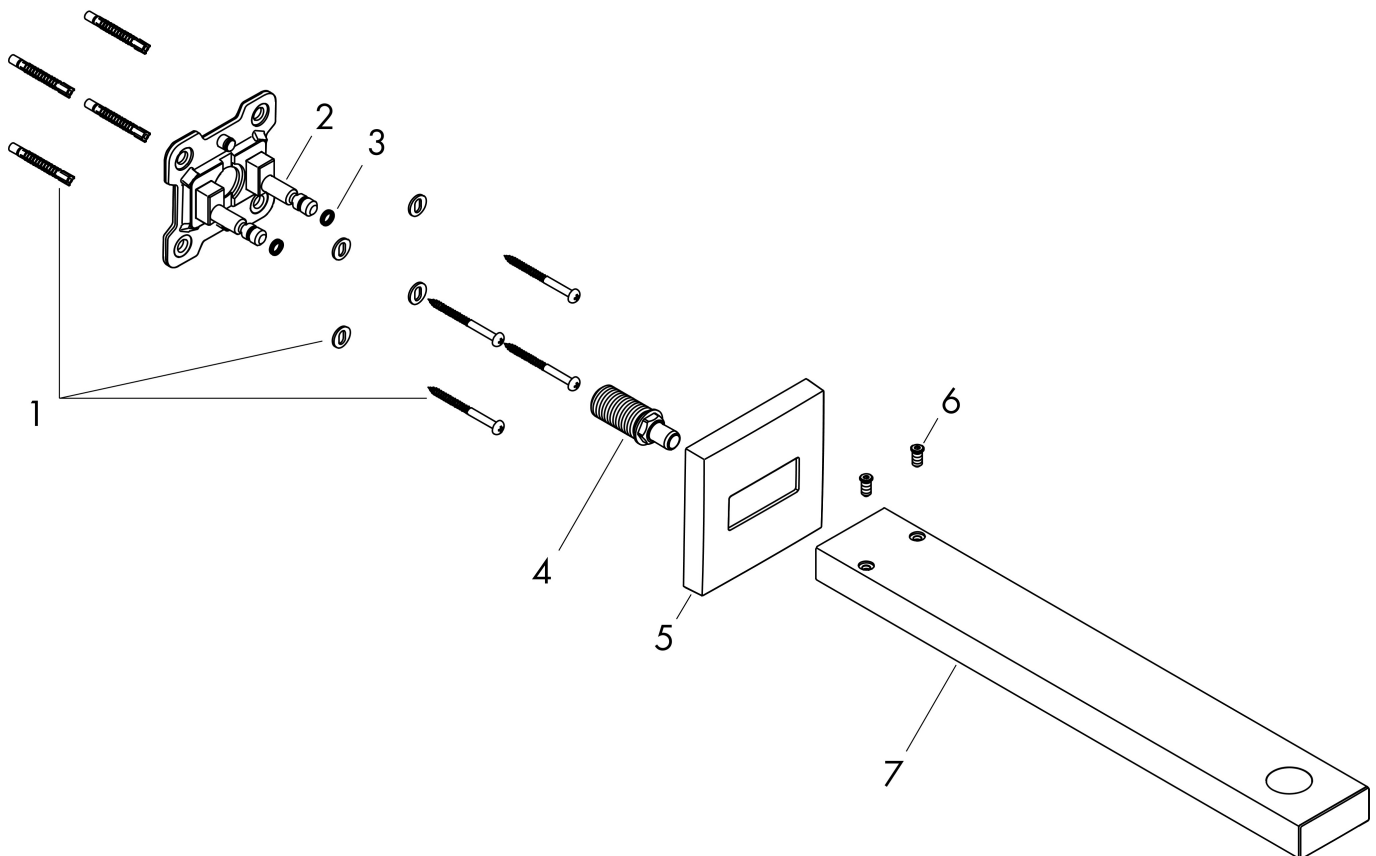

Merk	hansgrohe
Artikelnaam	douche-arm Square 38,9 cm
Art.nr.	27694000
Oppervlakte	chrom
Netto prijs	244,61 EUR

Product foto

Kenmerken

- lengte: 390 mm
- van messing
- aansluiting: G1/2

Maat tekeningen

Merk	hansgrohe
Artikelnaam	douche-arm Square 38,9 cm
Art.nr.	27694000
Oppervlakte	chrom
Netto prijs	244,61 EUR

Explosietekening voor bouwjaar: >08/19

Merk	hansgrohe
Artikelnaam	douche-arm Square 38,9 cm
Art.nr.	27694000
Oppervlakte	chrom
Netto prijs	244,61 EUR

Onderdelen voor bouwjaar: >08/19

Pos	Beschrijving	Art.nr.	Prijs
1	bevestigingsmateriaal	96179000	10,40
2	muurflans	93441000	52,00
3	O-ring 6x2	98458000	3,00
4	aansluiting	93416000	40,60
5	kap	93126000	32,70
6	schroef	93431000	7,70
7	douche-arm	93221000	227,60