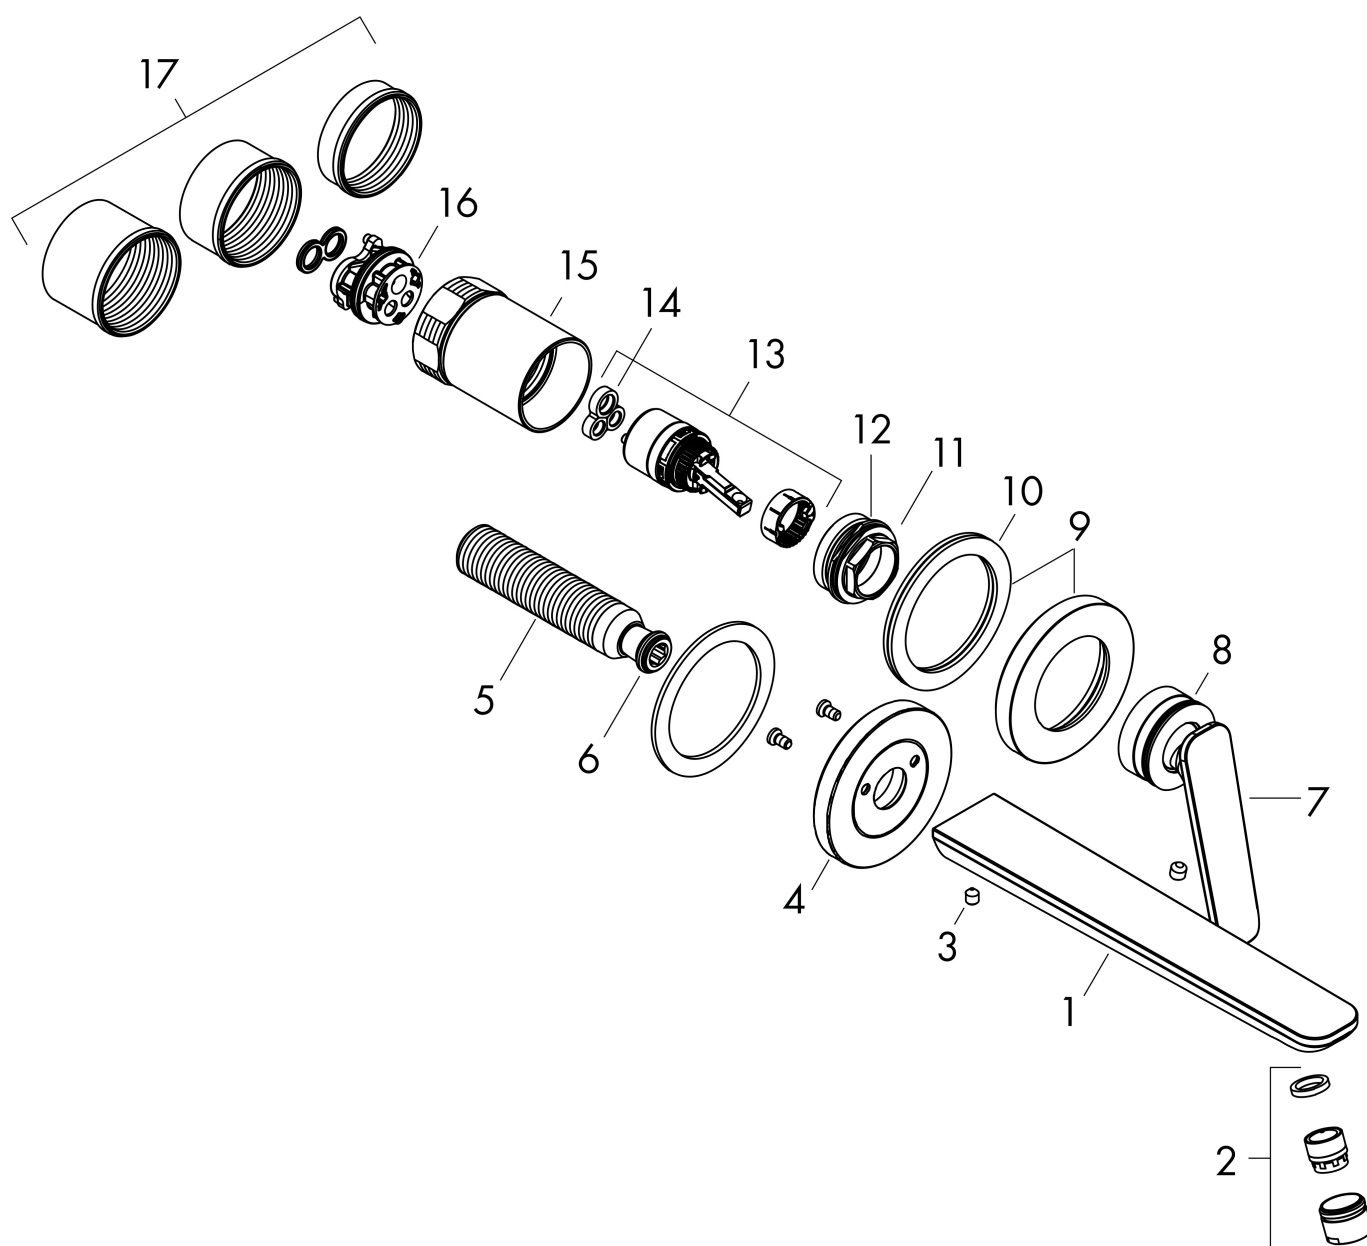

- voorsprong uitloop 193 mm
- greepvariant: rechte greep
- vaste uitloop
- straalsoort: normale straal
- maximale doorstroomhoeveelheid bij 3 bar: 5 l/min
- keramisch kardoos
- zonder wastegarnituur, met afvoerplug (art.nr. 50001)
- de greep kan rechts of links worden geplaatst, afhankelijk van de montage van het inbouwdeel
- EU taxonomie: max 6l/min - draagt substantieel bij aan duurzaamheid

Benodigde onderdelen

Product foto	Artikelnaam	Art.nr.	Prijs
	hansgrohe Inbouwdeel ééngreeps wastafel-mengkraan wandmontage	13623180	254,44

Merk AXOR
Artikelnaam **AXOR Citterio C** 2-gats inbouw wastafelkraan wandmontage met uitloop 195 mm en Cubic Cut
Art.nr. 49111990
Oppervlakte Polished Gold Optic
Netto prijs 706,65 EUR

Stroomschema

Merk	AXOR
Artikelnaam	AXOR Citterio C 2-gats inbouw wastafelkraan wandmontage met uitloop 195 mm en Cubic Cut
Art.nr.	49111990
Oppervlakte	Polished Gold Optic
Netto prijs	706,65 EUR

Explosietekening voor bouwjaar: >06/24

Pos	Beschrijving	Art.nr.	Prijs
1	uitloop compl.	87789990	177,42
2	perlator M18x1 (5 l/min)	95384990	51,06
3	inbusschroef M5x6	94810000	4,99
4	rozet voor uitloop	87790990	
5	aansluiting G½	98933000	54,08
6	O-ring 11x2	98127000	3,12
7	greep	87788990	177,42
8	O-ring 33x1,5	98164000	3,12
9	rozet voor greep	96909990	100,36
10	schijf	97600000	10,82
11	moer	92926000	13,21
12	O-ring 30x1,5	98433000	3,12
13	kardoes compl.	92900000	42,22
14	dichting	93383000	10,82
15	huls	93373990	142,79
16	O-ring 26x2	98147000	3,12
17	draadeind set	97971000	34,01
a	verlengset 25 mm	13586000	130,78
b	afvoergarnituur	51301990	85,71