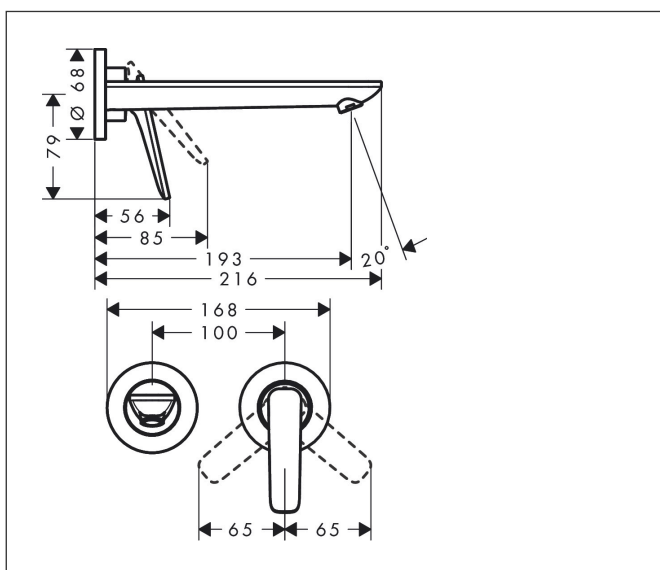

Merk	AXOR
Artikelnaam	AXOR Citterio C 2-gats inbouw wastafelkraan wandmontage met uitloop 195 mm en Cubic Cut
Art.nr.	49111990
Oppervlakte	Polished Gold Optic
Netto prijs	706,65 EUR

Product foto

Kenmerken

- voorsprong uitloop 193 mm
- greepvariant: rechte greep
- vaste uitloop
- straalsoort: normale straal
- maximale doorstroomhoeveelheid bij 3 bar: 5 l/min
- keramisch kardoos
- zonder wastegarnituur, met afvoerplug (art.nr. 50001)
- de greep kan rechts of links worden geplaatst, afhankelijk van de montage van het inbouwdeel
- EU taxonomie: max 6l/min - draagt substantieel bij aan duurzaamheid

Maat tekeningen

Technologie

Straalsoorten

Certificaat

Merk	AXOR
Artikelnaam	AXOR Citterio C 2-gats inbouw wastafelkraan wandmontage met uitloop 195 mm en Cubic Cut
Art.nr.	49111990
Oppervlakte	Polished Gold Optic
Netto prijs	706,65 EUR