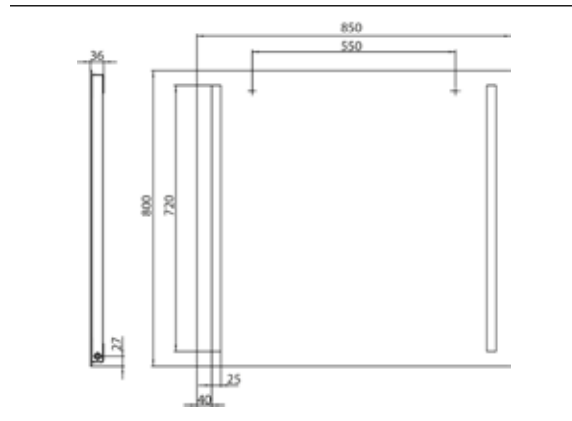

PRODUKTINFORMATION

LED-Lichtspiegel mit 2 Lichtausschnitten links und rechts. 850 x 800mm

Art.-Nr.4498 270 08

850 x 800 mm