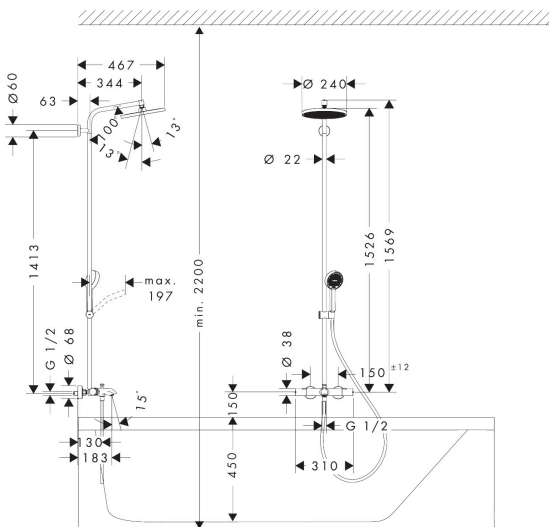

## Maat tekeningen

## Kenmerken

- bestaat uit: hoofddouche, handdouche, badthermostaat, douchestang, schuifstuk, doucheslang
- hoofddouche Activera S 240 1jet
- afmeting straalplaatoppervlak hoofddouche: 240 mm
- straalsoort hoofddouche: Rain
- oppervlak straalplaat: grafiet
- afneembare douchekop
- doorstroomregelaar: 8 l/min (met mogelijke toleranties -20%)
- functie van: 4,9 l/min
- doorstroomhoeveelheid Rain bij 3 bar: 7,3 l/min
- straalsoort handdouche: Rain, ImpactRain
- maximale doorstroomhoeveelheid van handdouche bij 3 bar: 7,1 l/min
- maximale doorstroomhoeveelheid voor Showerpipe bij 3 bar: 8 l/min
- minimale bedrijfsdruk: 1 bar
- maximale bedrijfsdruk: 10 bar
- FlexPower: straalnoppen passen zich automatisch aan de waterdruk aan door te openen en te sluiten
- handige straalkeuze via Select-knop op de handdouche
- QuickClean+: voorkom kalkaanslag dankzij de elasticiteit van de straalnoppen
- kogelgewricht: hoek hoofddouche verstelbaar
- in hoogte verstelbaar schuifstuk met vergrendelend push-schuifstuk

## Stroomschema

Merk	hansgrohe
Artikelnaam	<b>Activera S</b> Showerpipe 240 1jet EcoSmart met badthermostaat Ecostat Fine
Art.nr.	28871000
Oppervlakte	chrom
Netto prijs	765,25 EUR

## Installatievoorbeelden

**i** Afmetingen kunnen variëren vanwege keramische toleranties die verband houden met het productieproces.