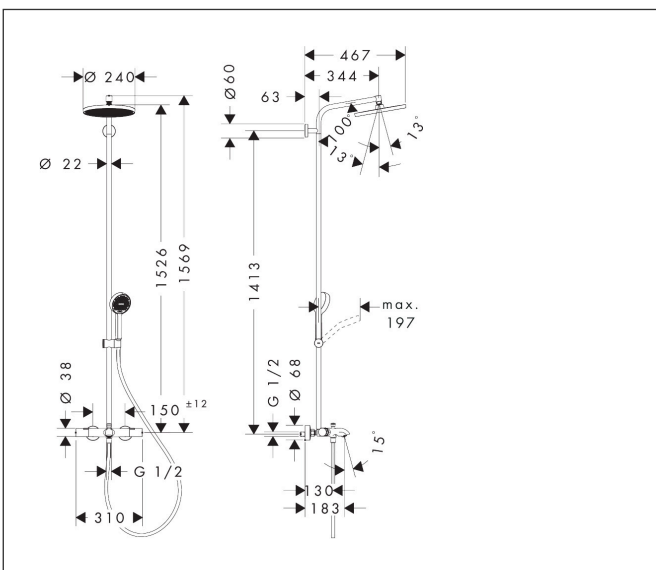

Merk	hansgrohe
Artikelnaam	<b>Activera S</b> Showerpipe 240 1jet EcoSmart met badthermostaat Ecostat Fine
Art.nr.	28871000
Oppervlakte	chrom
Netto prijs	765,25 EUR

## Maat tekeningen

## Kenmerken

- bestaat uit: hoofddouche, handdouche, badthermostaat, douchestang, schuifstuk, doucheslang
- hoofddouche Activera S 240 1jet
- afmeting straalplaatoppervlak hoofddouche: 240 mm
- straalsoort hoofddouche: Rain
- oppervlak straalplaat: grafiet
- afneembare douchekop
- doorstroomregelaar: 8 l/min (met mogelijke toleranties -20%)
- functie van: 4,9 l/min
- doorstroomhoeveelheid Rain bij 3 bar: 7,3 l/min
- straalsoort handdouche: Rain, ImpactRain
- maximale doorstroomhoeveelheid van handdouche bij 3 bar: 7,1 l/min
- maximale doorstroomhoeveelheid voor Showerpipe bij 3 bar: 8 l/min
- minimale bedrijfsdruk: 1 bar
- maximale bedrijfsdruk: 10 bar
- FlexPower: straalnoppen passen zich automatisch aan de waterdruk aan door te openen en te sluiten
- handige straalkeuze via Select-knop op de handdouche
- QuickClean+: voorkom kalkaanslag dankzij de elasticiteit van de straalnoppen
- kogelgewricht: hoek hoofddouche verstelbaar
- in hoogte verstelbaar schuifstuk met vergrendelend push-schuifstuk

## Installatievoorbeelden

**i** Afmetingen kunnen variëren vanwege keramische toleranties die verband houden met het productieproces.