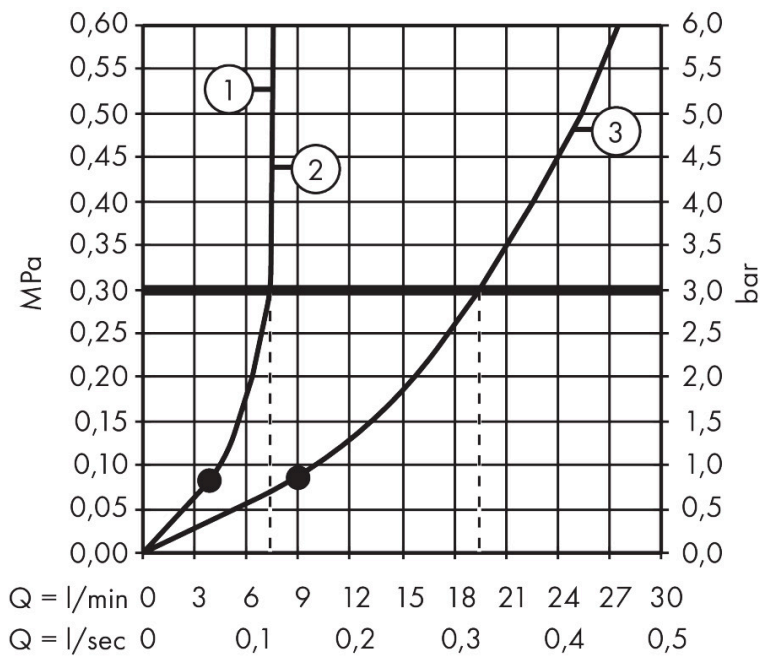

Merk hansgrohe
Artikelnaam **Activera S** Showerpipe 240 1jet EcoSmart met badthermostaat Ecostat Fine
Art.nr. 28871000
Oppervlakte chroom
Netto prijs 765,25 EUR

Stroomschema