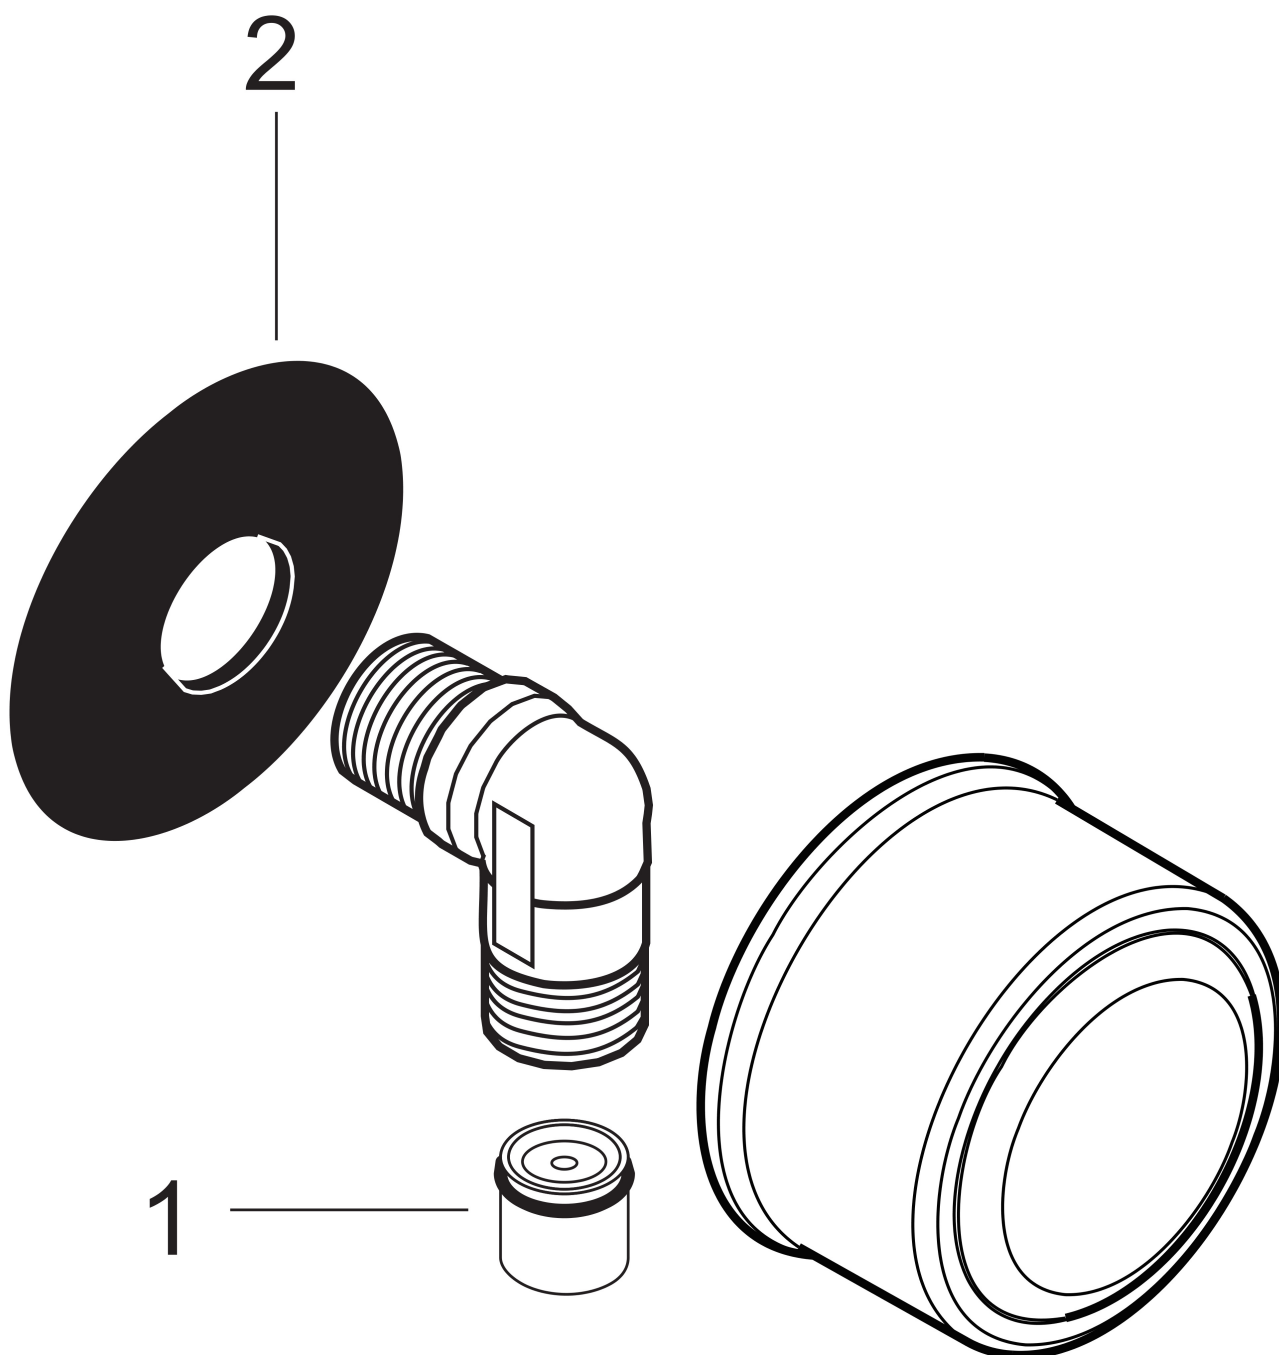

| | |
|-------------|--|
| Merk | AXOR |
| Artikelnaam | AXOR Montreux muuraansluitbocht met terugslagklep |
| Art.nr. | 16884000 |
| Oppervlakte | chrom |
| Netto prijs | 51,42 EUR |

Product foto

Kenmerken

- metalen bevestigingshoek
- terugslagklep
- aansluiting: G $\frac{1}{2}$

Maat tekeningen

| | |
|-------------|--|
| Merk | AXOR |
| Artikelnaam | AXOR Montreux muuraansluitbocht met terugslagklep |
| Art.nr. | 16884000 |
| Oppervlakte | chrom |
| Netto prijs | 51,42 EUR |

Explosietekening voor bouwjaar: >04/06

Merk AXOR
Artikelnaam **AXOR Montreux** muuraansluitbocht met terugslagklep
Art.nr. 16884000
Oppervlakte chroom
Netto prijs 51,42 EUR

Onderdelen voor bouwjaar: >04/06