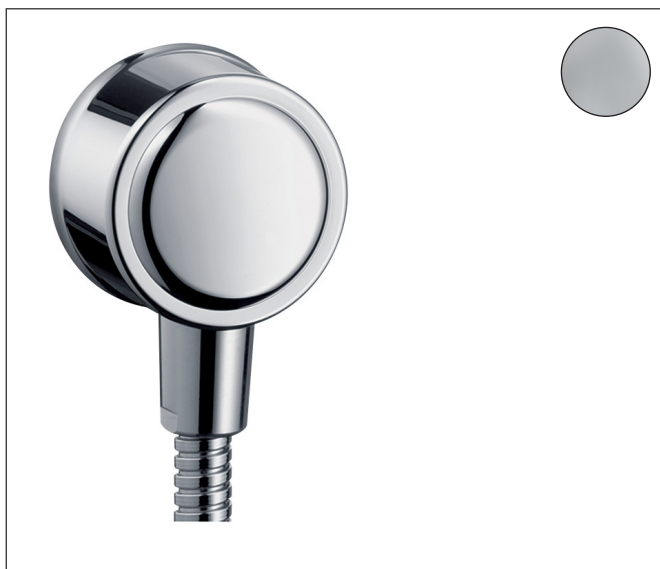

| | |
|-------------|--|
| Merk | AXOR |
| Artikelnaam | AXOR Montreux muuraansluitbocht met terugslagklep |
| Art.nr. | 16884000 |
| Oppervlakte | chrom |
| Netto prijs | 51,42 EUR |

Product foto

Kenmerken

- metalen bevestigingshoek
- terugslagklep
- aansluiting: G $\frac{1}{2}$

Maat tekeningen

| | |
|-------------|--|
| Merk | AXOR |
| Artikelnaam | AXOR Montreux muuraansluitbocht met terugslagklep |
| Art.nr. | 16884000 |
| Oppervlakte | chrom |
| Netto prijs | 51,42 EUR |

Explosietekening voor bouwjaar: >04/06

Merk AXOR
Artikelnaam **AXOR Montreux** muuraansluitbocht met terugslagklep
Art.nr. 16884000
Oppervlakte chroom
Netto prijs 51,42 EUR

Onderdelen voor bouwjaar: >04/06