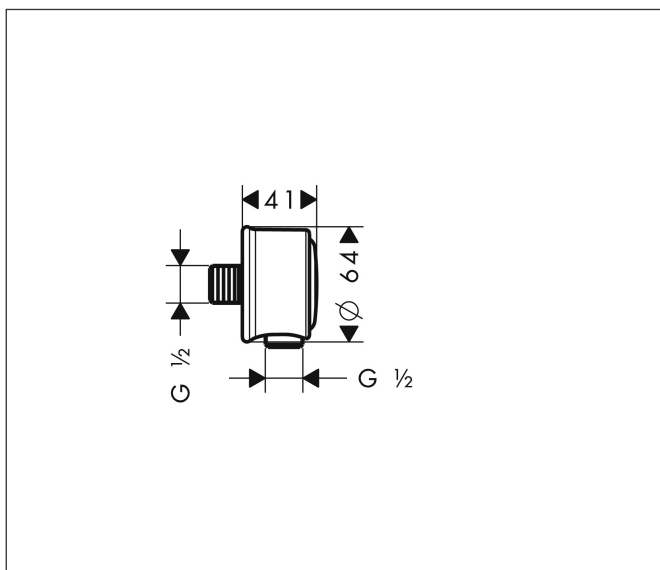

| | |
|-------------|--|
| Merk | AXOR |
| Artikelnaam | AXOR Montreux muuraansluitbocht met terugslagklep |
| Art.nr. | 16884000 |
| Oppervlakte | chrom |
| Netto prijs | 51,42 EUR |

Product foto

Kenmerken

- metalen bevestigingshoek
- terugslagklep
- aansluiting: G $\frac{1}{2}$

Maat tekeningen

| | |
|-------------|--|
| Merk | AXOR |
| Artikelnaam | AXOR Montreux muuraansluitbocht met terugslagklep |
| Art.nr. | 16884000 |
| Oppervlakte | chrom |
| Netto prijs | 51,42 EUR |

Explosietekening voor bouwjaar: >04/06

Merk AXOR
Artikelnaam **AXOR Montreux** muuraansluitbocht met terugslagklep
Art.nr. 16884000
Oppervlakte chroom
Netto prijs 51,42 EUR

Onderdelen voor bouwjaar: >04/06