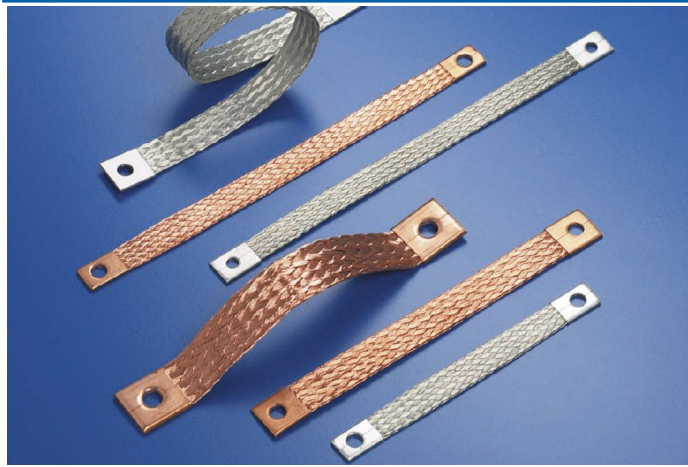

## Litze 50mm<sup>2</sup>, L=100mm, met 2 keer gat 11mm

Artikelcode: 54150100

Merk: DKW Group

Type: Vertind

ETIM groep: EG000021 - Aarding, bliksem, -en overspanningsbeveiliging

ETIM class: EC000839 - Litze

Synoniemen: Aardingslitze, Aardingsstrip, Aardleiding, Aardlitze, Flexibele verbinding, Litze, Litzedraad, Litzeverbinding, Massaband

## Specificaties

Geleidermateriaal:	Koper, vertind	Buitendiameter circa:	0 mm
Nom. geleiderdoorsnede:	50 mm <sup>2</sup>	Kabelbreedte circa:	0 mm
Samenstelling geleider:	Klasse 5 = soepel	Kabelhoogte circa:	0 mm
Geleidervorm:	Vlak	Oppervlakte geleider:	Vertind