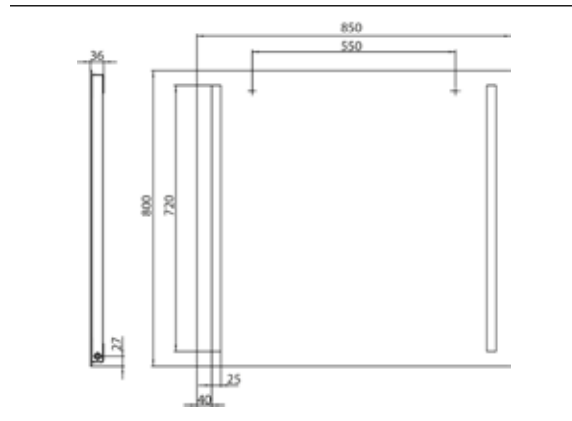

## PRODUKTINFORMATION

LED-Lichtspiegel mit 2 Lichtausschnitten links und rechts. 850 x 800mm

Art.-Nr.4498 270 05

850 x 800 mm