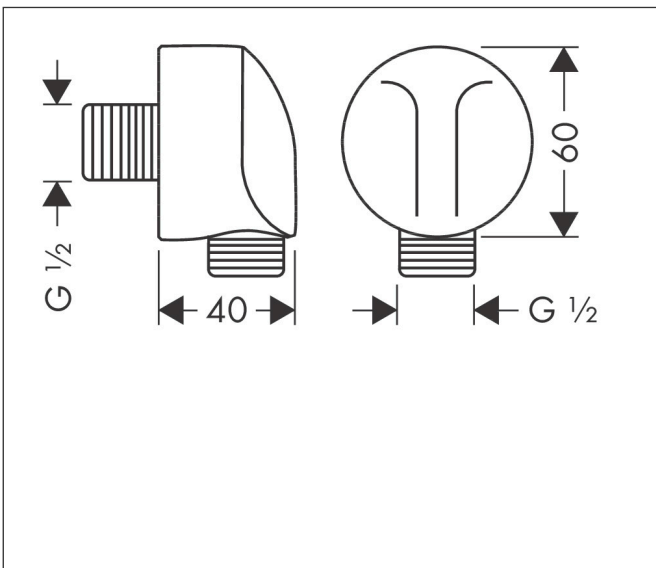

Merk	hansgrohe
Artikelnaam	FixFit muuraansluitbocht E zonder terugslagklep
Art.nr.	27454000
Oppervlakte	chrom
Netto prijs	33,05 EUR

Product foto

Kenmerken

- voor doucheslang met conische moer aan beide zijden
- kunststof muuraansluitbocht
- materiaal cover: kunststof
- aansluiting: G $\frac{1}{2}$

Maat tekeningen

Merk	hansgrohe
Artikelnaam	FixFit muuraansluitbocht E zonder terugslagklep
Art.nr.	27454000
Oppervlakte	chrom
Netto prijs	33,05 EUR

Explosietekening voor bouwjaar: >12/87

Merk	hansgrohe
Artikelnaam	FixFit muuraansluitbocht E zonder terugslagklep
Art.nr.	27454000
Oppervlakte	chrom
Netto prijs	33,05 EUR