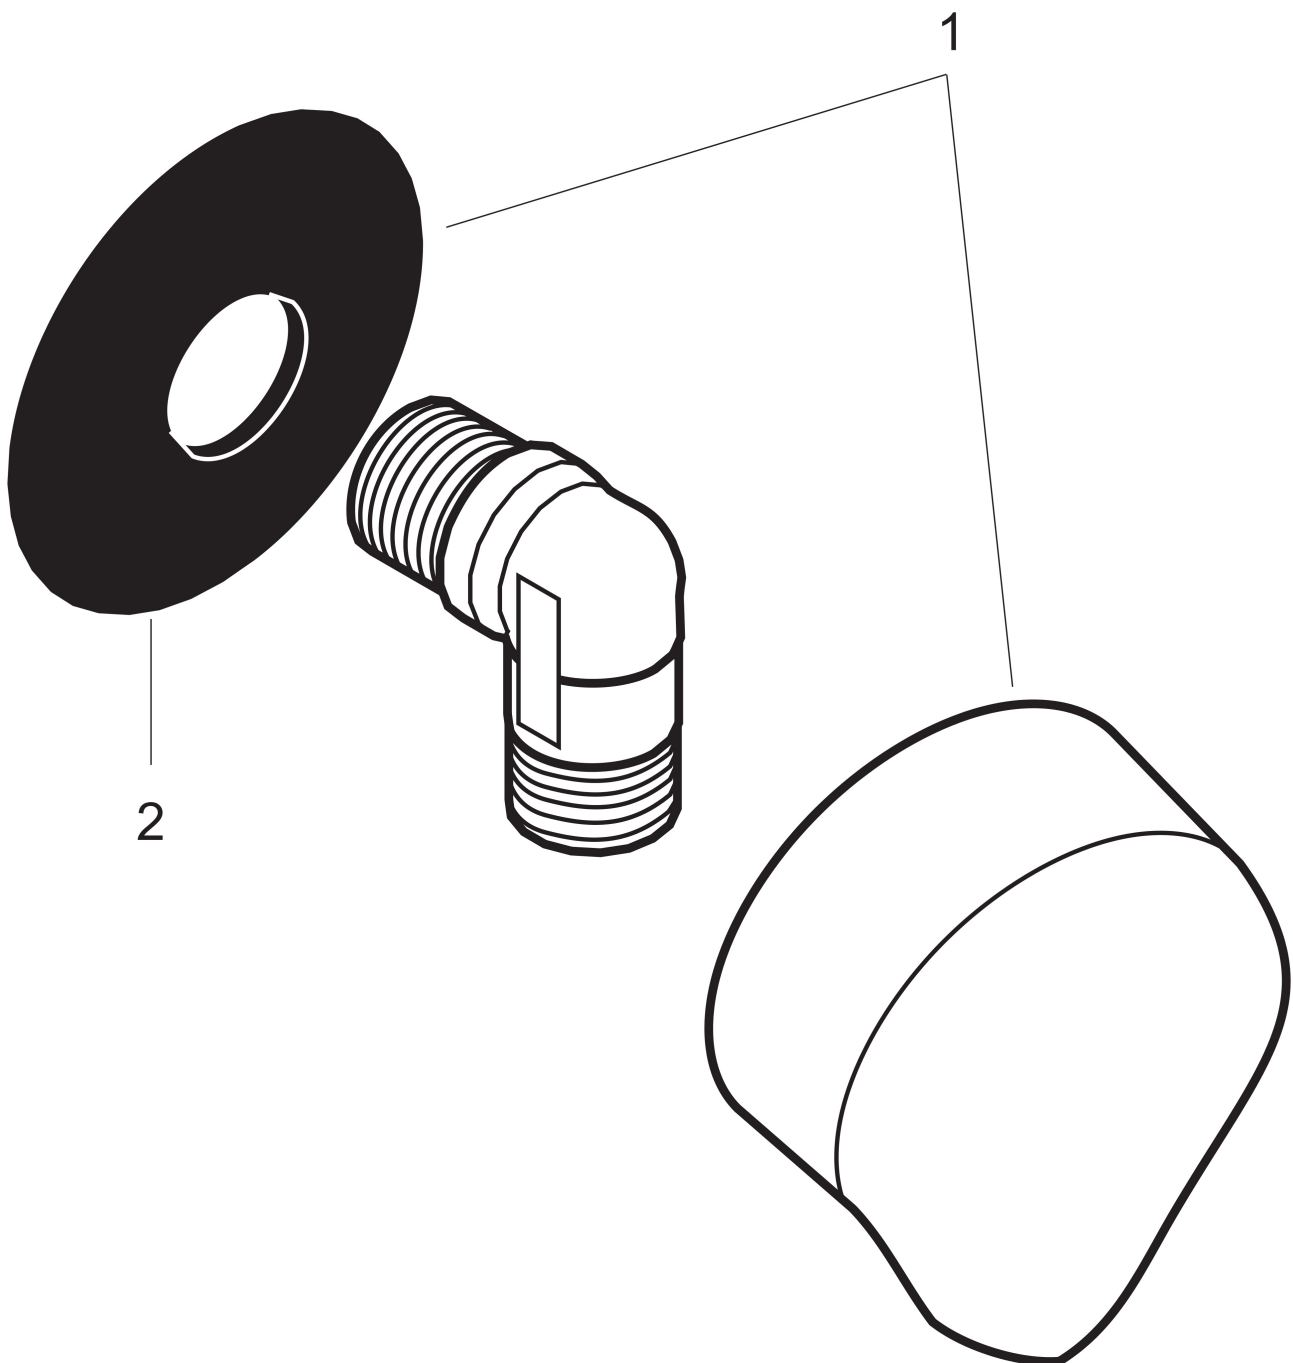

Merk	hansgrohe
Artikelnaam	FixFit muuraansluitbocht E zonder terugslagklep
Art.nr.	27454000
Oppervlakte	chrom
Netto prijs	33,05 EUR

Product foto

Kenmerken

- voor doucheslang met conische moer aan beide zijden
- kunststof muuraansluitbocht
- materiaal cover: kunststof
- aansluiting: G $\frac{1}{2}$

Maat tekeningen

Merk	hansgrohe
Artikelnaam	FixFit muuraansluitbocht E zonder terugslagklep
Art.nr.	27454000
Oppervlakte	chrom
Netto prijs	33,05 EUR

Explosietekening voor bouwjaar: >12/87

Merk	hansgrohe
Artikelnaam	FixFit muuraansluitbocht E zonder terugslagklep
Art.nr.	27454000
Oppervlakte	chrom
Netto prijs	33,05 EUR