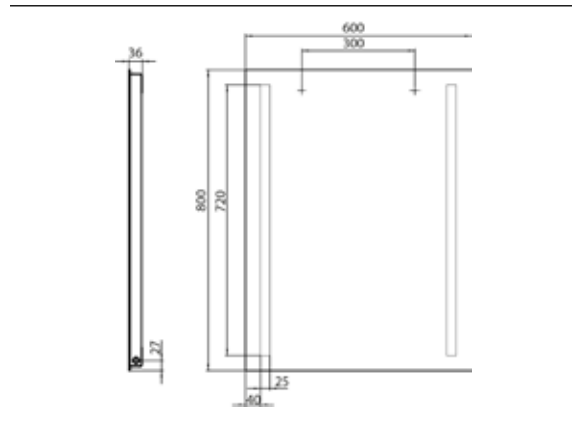

## PRODUKTINFORMATION

LED-Lichtspiegel mit 2 Lichtausschnitten links und rechts. 600 x 800mm

Art.-Nr.4498 270 04

600 x 800 mm