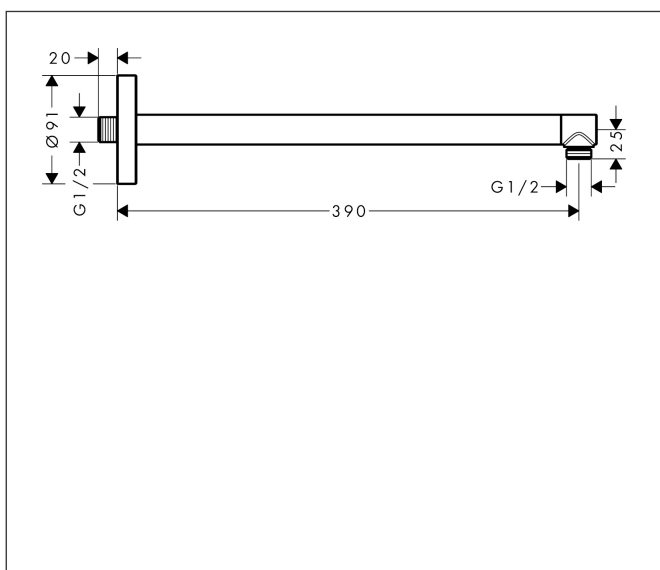

Merk	AXOR
Artikelnaam	<b>AXOR ShowerSolutions</b> douche- arm 390 mm
Art.nr.	26431000
Oppervlakte	chrom
Netto prijs	343,65 EUR

## Kenmerken

- lengte: 390 mm
- van messing
- aansluiting: G1/2

## Maat tekeningen

Merk	AXOR
Artikelnaam	<b>AXOR ShowerSolutions</b> douche- arm 390 mm
Art.nr.	26431000
Oppervlakte	chromo
Netto prijs	343,65 EUR

## Explosietekening voor bouwjaar: >07/17

Merk AXOR  
Artikelnaam **AXOR ShowerSolutions** douche- arm 390 mm  
Art.nr. 26431000  
Oppervlakte chroom  
Netto prijs 343,65 EUR

---