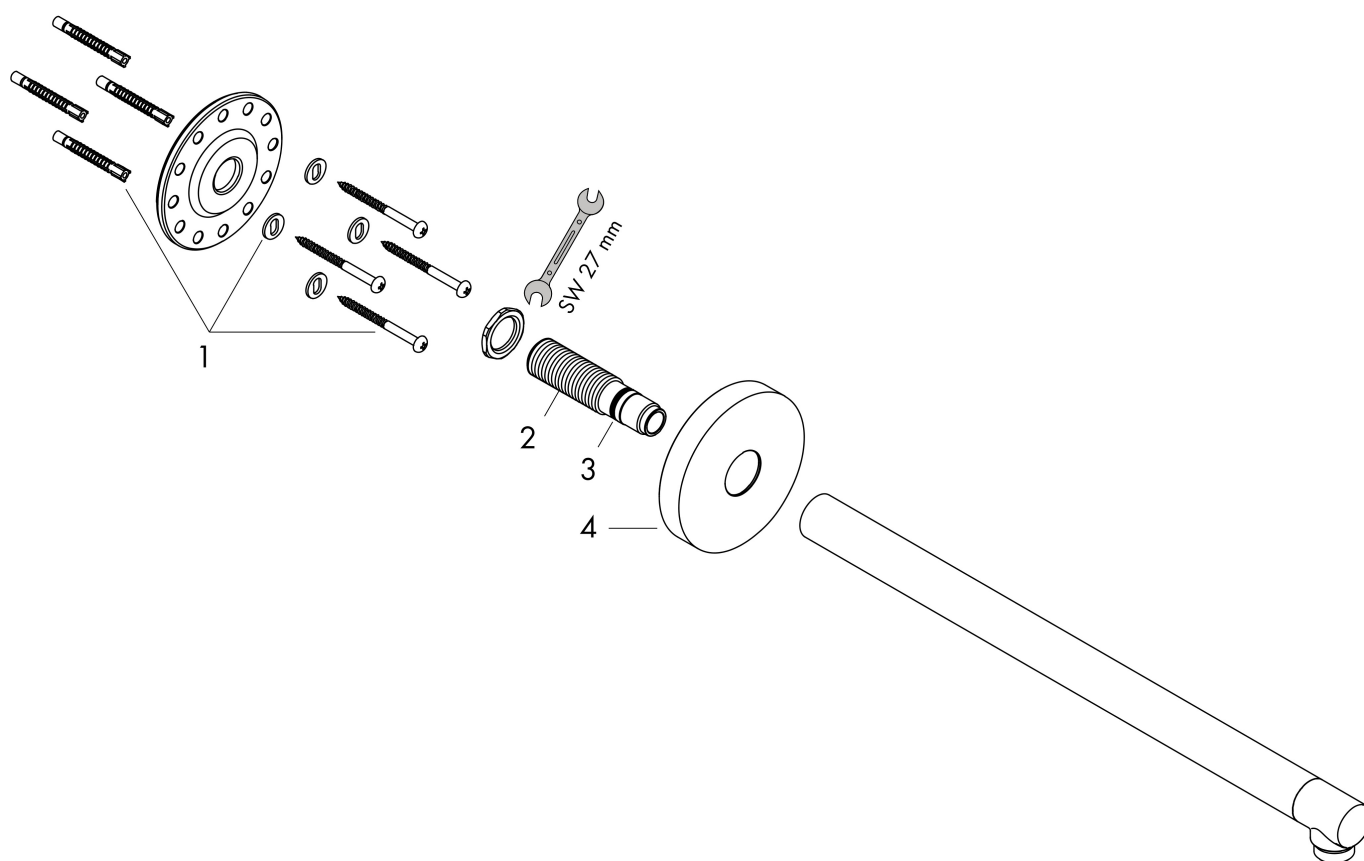

Merk	AXOR
Artikelnaam	<b>AXOR ShowerSolutions</b> douche- arm 390 mm
Art.nr.	26431000
Oppervlakte	chrom
Netto prijs	343,65 EUR

## Kenmerken

- lengte: 390 mm
- van messing
- aansluiting: G1/2

## Maat tekeningen

Merk	AXOR
Artikelnaam	<b>AXOR ShowerSolutions</b> douche- arm 390 mm
Art.nr.	26431000
Oppervlakte	chromo
Netto prijs	343,65 EUR

## Explosietekening voor bouwjaar: >07/17

Merk AXOR  
Artikelnaam **AXOR ShowerSolutions** douche- arm 390 mm  
Art.nr. 26431000  
Oppervlakte chroom  
Netto prijs 343,65 EUR

---