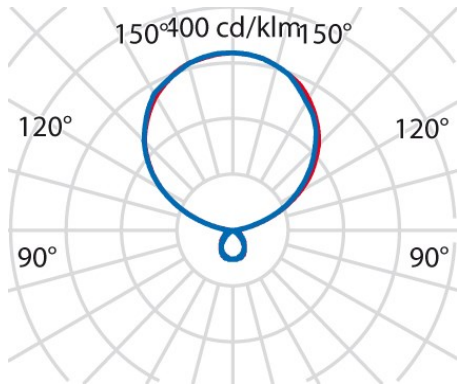

## Algemene informatie

Lamphouder:	LED	Lichtbron:	LED
Nominale lichtstroom [lm]:	15700	Reële lichtstroom [lm]:	14470
Armatuur wattage [W]:	96 W	Specifieke lichtstroom [lm/W]:	151
CRI:	80	Kleurtemperatuur [K]:	tw 2700-6200
Kleur / Afwerking:	GR-RAL9006 / Grijs RAL9006 / Structuur mat	IP waarde:	IP20
Impact resistance / impact energy:	IK05 0.7J xx3	Beschermingsklasse:	I
Optiek:	S/D - Symmetrische hoofdzakelijk indirecte	Stralingshoek:	2 x 43°
Nettogewicht [kg]:	17.4	Totale lengte [mm]:	430
Totale breedte [mm]:	1035	Totale hoogte [mm]:	2044

## Mechanische eigenschappen

Vorm:	Rechthoekig	Materiaal behuizing:	Aluminium
Materiaal afscherming:	Kunststof	Gloeidraadtest [°C]:	650 °C

## Fotometrische gegevens