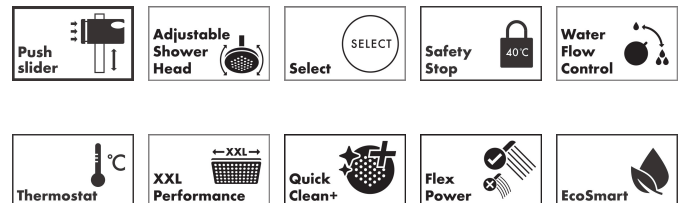

Merk	hansgrohe
Artikelnaam	Activera S Showerpipe 240 1jet EcoSmart met badthermostaat Ecostat Fine
Art.nr.	28871670
Oppervlakte	Mat zwart
Netto prijs	956,59 EUR

Product foto

Maat tekeningen

Kenmerken

- bestaat uit: hoofddouche, handdouche, badthermostaat, douchestang, schuifstuk, doucheslang
- hoofddouche Activera S 240 1jet
- afmeting straalplaatoppervlak hoofddouche: 240 mm
- straalsoort hoofddouche: Rain
- oppervlak straalplaat: grafiet
- afneembare douchekop
- doorstroomregelaar: 8 l/min (met mogelijke toleranties -20%)
- functie van: 4,9 l/min
- doorstroomhoeveelheid Rain bij 3 bar: 7,3 l/min
- straalsoort handdouche: Rain, ImpactRain
- maximale doorstroomhoeveelheid van handdouche bij 3 bar: 7,1 l/min
- maximale doorstroomhoeveelheid voor Showerpipe bij 3 bar: 8 l/min
- minimale bedrijfsdruk: 1 bar
- maximale bedrijfsdruk: 10 bar
- FlexPower: straalnoppen passen zich automatisch aan de waterdruk aan door te openen en te sluiten
- handige straalkeuze via Select-knop op de handdouche
- QuickClean+: voorkom kalkaanslag dankzij de elasticiteit van de straalnoppen
- kogelgewricht: hoek hoofddouche verstelbaar
- in hoogte verstelbaar schuifstuk met vergrendelend push-schuifstuk

Technologie

Straalsoorten

Merk hansgrohe
 Artikelnaam **Activera S** Showerpipe 240 1jet EcoSmart met badthermostaat Ecostat Fine
 Art.nr. 28871670
 Oppervlakte Mat zwart
 Netto prijs 956,59 EUR

Stroomschema

Merk	hansgrohe
Artikelnaam	Activera S Showerpipe 240 1jet EcoSmart met badthermostaat Ecostat Fine
Art.nr.	28871670
Oppervlakte	Mat zwart
Netto prijs	956,59 EUR

Installatievoorbeelden

i Afmetingen kunnen variëren vanwege keramische toleranties die verband houden met het productieproces.