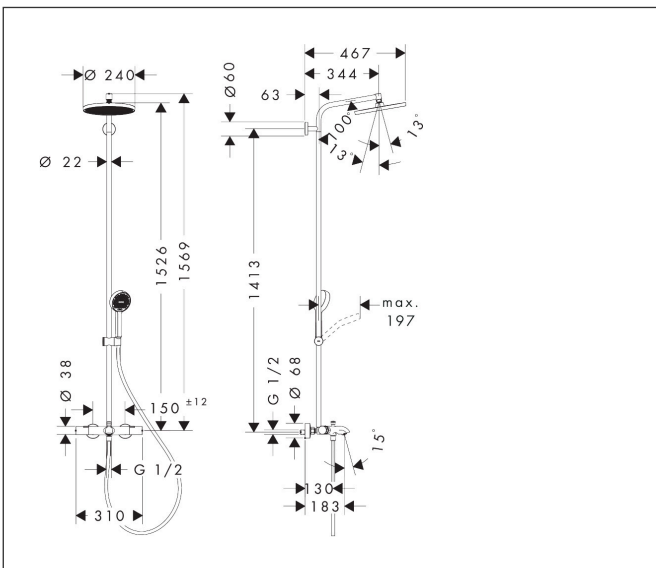

Merk	hansgrohe
Artikelnaam	Activera S Showerpipe 240 1jet EcoSmart met badthermostaat Ecostat Fine
Art.nr.	28871670
Oppervlakte	Mat zwart
Netto prijs	956,59 EUR

Product foto

Maat tekeningen

Kenmerken

- bestaat uit: hoofddouche, handdouche, badthermostaat, douchestang, schuifstuk, doucheslang
- hoofddouche Activera S 240 1jet
- afmeting straalplaatoppervlak hoofddouche: 240 mm
- straalsoort hoofddouche: Rain
- oppervlak straalplaat: grafiet
- afneembare douchekop
- doorstroomregelaar: 8 l/min (met mogelijke toleranties -20%)
- functie van: 4,9 l/min
- doorstroomhoeveelheid Rain bij 3 bar: 7,3 l/min
- straalsoort handdouche: Rain, ImpactRain
- maximale doorstroomhoeveelheid van handdouche bij 3 bar: 7,1 l/min
- maximale doorstroomhoeveelheid voor Showerpipe bij 3 bar: 8 l/min
- minimale bedrijfsdruk: 1 bar
- maximale bedrijfsdruk: 10 bar
- FlexPower: straalnoppen passen zich automatisch aan de waterdruk aan door te openen en te sluiten
- handige straalkeuze via Select-knop op de handdouche
- QuickClean+: voorkom kalkaanslag dankzij de elasticiteit van de straalnoppen
- kogelgewricht: hoek hoofddouche verstelbaar
- in hoogte verstelbaar schuifstuk met vergrendelend push-schuifstuk

Technologie

Straalsoorten

Merk hansgrohe
 Artikelnaam **Activera S** Showerpipe 240 1jet EcoSmart met badthermostaat Ecostat Fine
 Art.nr. 28871670
 Oppervlakte Mat zwart
 Netto prijs 956,59 EUR

Stroomschema

Merk	hansgrohe
Artikelnaam	Activera S Showerpipe 240 1jet EcoSmart met badthermostaat Ecostat Fine
Art.nr.	28871670
Oppervlakte	Mat zwart
Netto prijs	956,59 EUR

Installatievoorbeelden

i Afmetingen kunnen variëren vanwege keramische toleranties die verband houden met het productieproces.