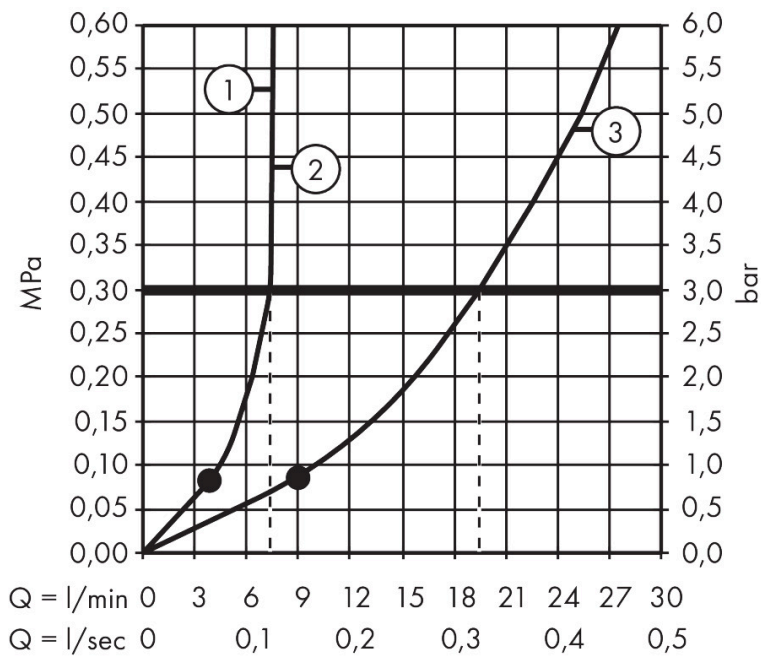

Merk	hansgrohe
Artikelnaam	Activera S Showerpipe 240 1jet EcoSmart met badthermostaat Ecostat Fine
Art.nr.	28871670
Oppervlakte	Mat zwart
Netto prijs	956,59 EUR

Product foto

Maat tekeningen

Kenmerken

- bestaat uit: hoofddouche, handdouche, badthermostaat, douchestang, schuifstuk, doucheslang
- hoofddouche Activera S 240 1jet
- afmeting straalplaatoppervlak hoofddouche: 240 mm
- straalsoort hoofddouche: Rain
- oppervlak straalplaat: grafiet
- afneembare douchekop
- doorstroomregelaar: 8 l/min (met mogelijke toleranties -20%)
- functie van: 4,9 l/min
- doorstroomhoeveelheid Rain bij 3 bar: 7,3 l/min
- straalsoort handdouche: Rain, ImpactRain
- maximale doorstroomhoeveelheid van handdouche bij 3 bar: 7,1 l/min
- maximale doorstroomhoeveelheid voor Showerpipe bij 3 bar: 8 l/min
- minimale bedrijfsdruk: 1 bar
- maximale bedrijfsdruk: 10 bar
- FlexPower: straalnoppen passen zich automatisch aan de waterdruk aan door te openen en te sluiten
- handige straalkeuze via Select-knop op de handdouche
- QuickClean+: voorkom kalkaanslag dankzij de elasticiteit van de straalnoppen
- kogelgewricht: hoek hoofddouche verstelbaar
- in hoogte verstelbaar schuifstuk met vergrendelend push-schuifstuk

Technologie

Straalsoorten

Merk hansgrohe
 Artikelnaam **Activera S** Showerpipe 240 1jet EcoSmart met badthermostaat Ecostat Fine
 Art.nr. 28871670
 Oppervlakte Mat zwart
 Netto prijs 956,59 EUR

Stroomschema

Merk	hansgrohe
Artikelnaam	Activera S Showerpipe 240 1jet EcoSmart met badthermostaat Ecostat Fine
Art.nr.	28871670
Oppervlakte	Mat zwart
Netto prijs	956,59 EUR

Installatievoorbeelden

i Afmetingen kunnen variëren vanwege keramische toleranties die verband houden met het productieproces.