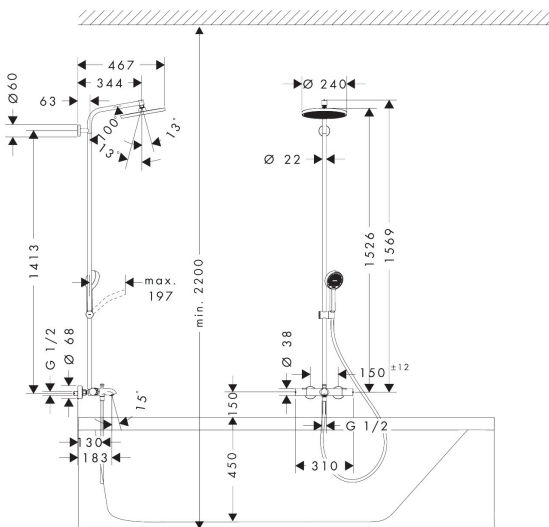

Merk	hansgrohe
Artikelnaam	Activera S Showerpipe 240 1jet EcoSmart met badthermostaat Ecostat Fine
Art.nr.	28871670
Oppervlakte	Mat zwart
Netto prijs	956,59 EUR

Product foto

Maat tekeningen

Kenmerken

- bestaat uit: hoofddouche, handdouche, badthermostaat, douchestang, schuifstuk, doucheslang
- hoofddouche Activera S 240 1jet
- afmeting straalplaatoppervlak hoofddouche: 240 mm
- straalsoort hoofddouche: Rain
- oppervlak straalplaat: grafiet
- afneembare douchekop
- doorstroomregelaar: 8 l/min (met mogelijke toleranties -20%)
- functie van: 4,9 l/min
- doorstroomhoeveelheid Rain bij 3 bar: 7,3 l/min
- straalsoort handdouche: Rain, ImpactRain
- maximale doorstroomhoeveelheid van handdouche bij 3 bar: 7,1 l/min
- maximale doorstroomhoeveelheid voor Showerpipe bij 3 bar: 8 l/min
- minimale bedrijfsdruk: 1 bar
- maximale bedrijfsdruk: 10 bar
- FlexPower: straalnoppen passen zich automatisch aan de waterdruk aan door te openen en te sluiten
- handige straalkeuze via Select-knop op de handdouche
- QuickClean+: voorkom kalkaanslag dankzij de elasticiteit van de straalnoppen
- kogelgewricht: hoek hoofddouche verstelbaar
- in hoogte verstelbaar schuifstuk met vergrendelend push-schuifstuk

Technologie

Straalsoorten

Merk hansgrohe
 Artikelnaam **Activera S** Showerpipe 240 1jet EcoSmart met badthermostaat Ecostat Fine
 Art.nr. 28871670
 Oppervlakte Mat zwart
 Netto prijs 956,59 EUR

Stroomschema

Merk	hansgrohe
Artikelnaam	Activera S Showerpipe 240 1jet EcoSmart met badthermostaat Ecostat Fine
Art.nr.	28871670
Oppervlakte	Mat zwart
Netto prijs	956,59 EUR

Installatievoorbeelden

i Afmetingen kunnen variëren vanwege keramische toleranties die verband houden met het productieproces.