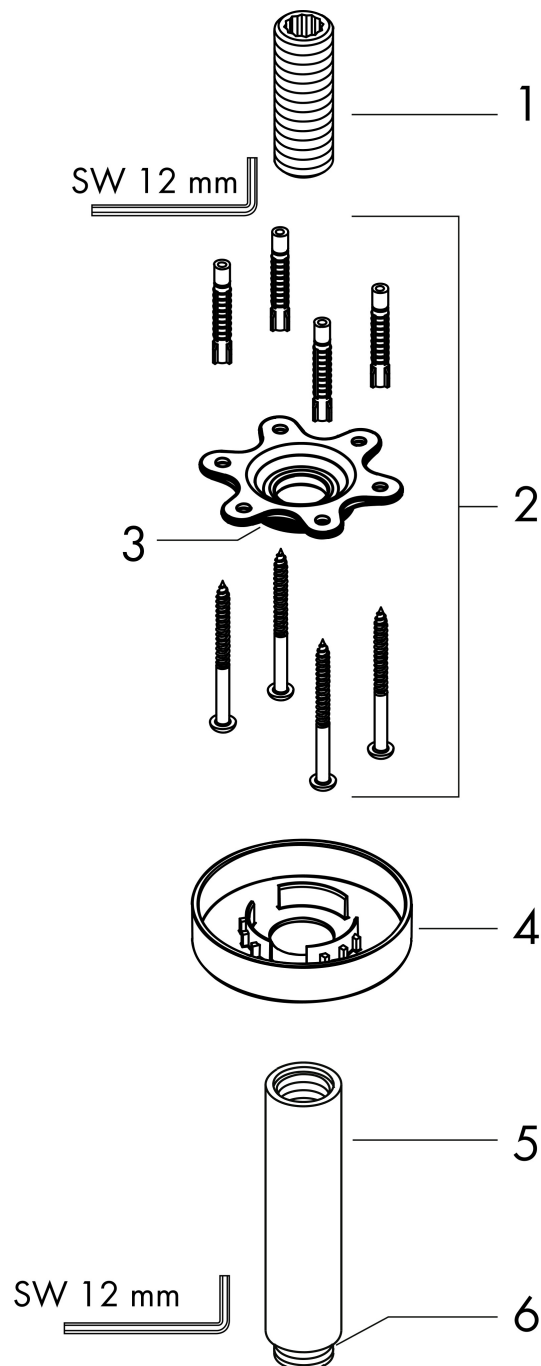

## Kenmerken

- lengte: 100 mm
- schachtdiameter: 27 mm
- gebruiksdoel: geschikt als bevestiging en als verlenging van bevestiging
- van messing
- aansluiting: G $\frac{1}{2}$

## Maat tekeningen

Merk	hansgrohe
Artikelnaam	plafondbevestiging S 100 mm
Art.nr.	27393340
Oppervlakte	Brushed Black Chrome
Netto prijs	107,12 EUR

## Explosietekening voor bouwjaar: >12/20

Merk hansgrohe  
 Artikelnaam plafondbevestiging S 100 mm  
 Art.nr. 27393340  
 Oppervlakte Brushed Black Chrome  
 Netto prijs 107,12 EUR

## Onderdelen voor bouwjaar: >12/20

Pos	Beschrijving	Art.nr.	Prijs
1	aansluiting	95188000	25,70
2	bevestigingsmateriaal	95208000	52,00
3	O-ring 34x2	98383000	4,80
4	rozet Ø 80 mm	92122340	38,60
5	douche-arm	27479340	102,60
6	O-ring 16x2	98133000	3,00