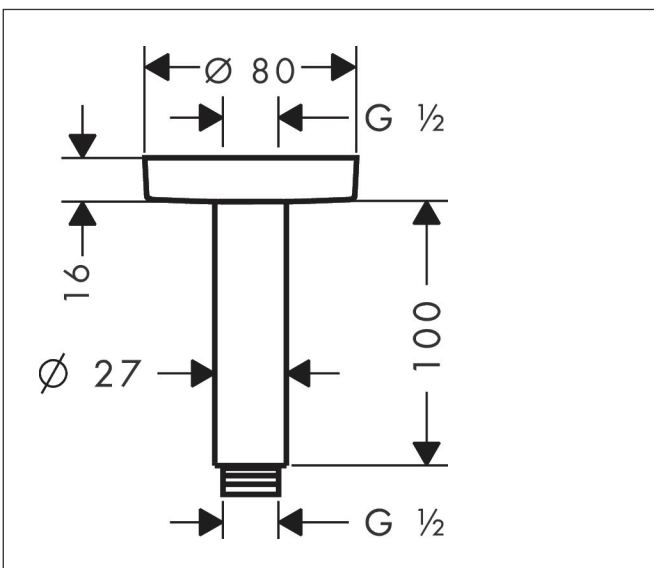

Merk hansgrohe  
 Artikelnaam plafondbevestiging S 100 mm  
 Art.nr. 27393340  
 Oppervlakte Brushed Black Chrome  
 Netto prijs 107,12 EUR

## Kenmerken

- lengte: 100 mm
- schachtdiameter: 27 mm
- gebruiksdoel: geschikt als bevestiging en als verlenging van bevestiging
- van messing
- aansluiting: G $\frac{1}{2}$

## Maat tekeningen

Merk	hansgrohe
Artikelnaam	plafondbevestiging S 100 mm
Art.nr.	27393340
Oppervlakte	Brushed Black Chrome
Netto prijs	107,12 EUR

## Onderdelen voor bouwjaar: >12/20

Pos	Beschrijving	Art.nr.	Prijs
1	aansluiting	95188000	25,70
2	bevestigingsmateriaal	95208000	52,00
3	O-ring 34x2	98383000	4,80
4	rozet Ø 80 mm	92122340	38,60
5	douche-arm	27479340	102,60
6	O-ring 16x2	98133000	3,00