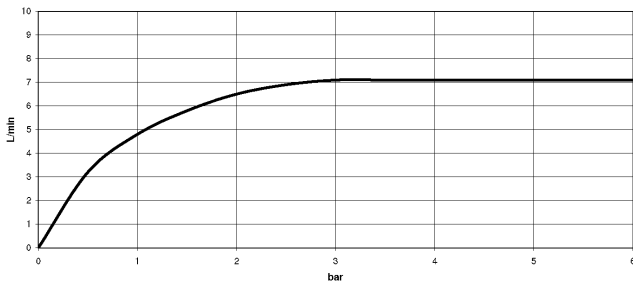

## TARA Einhebelmischer für Spül-/ Profibrause - Schwarz matt

---

TARA

33 836 888

33 836 888

Durchflussdiagramm