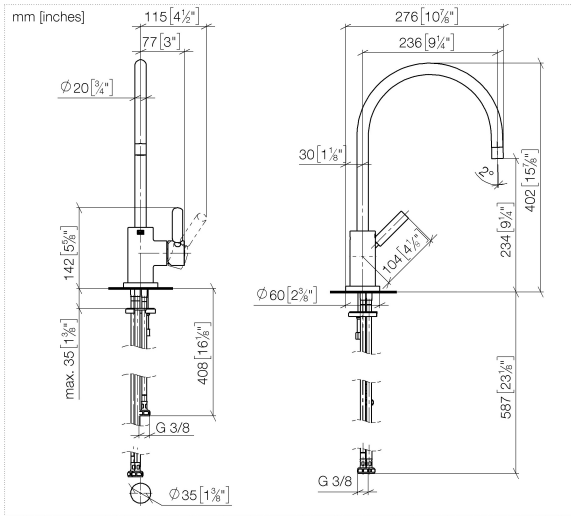

## TARA Einhebelmischer für Spül-/ Profibrause - Schwarz matt

---

TARA

33 836 888

33 836 888

Durchflussdiagramm

## TARA Einhebelmischer für Spül-/ Profibrause - Schwarz matt

---

TARA

33 836 888