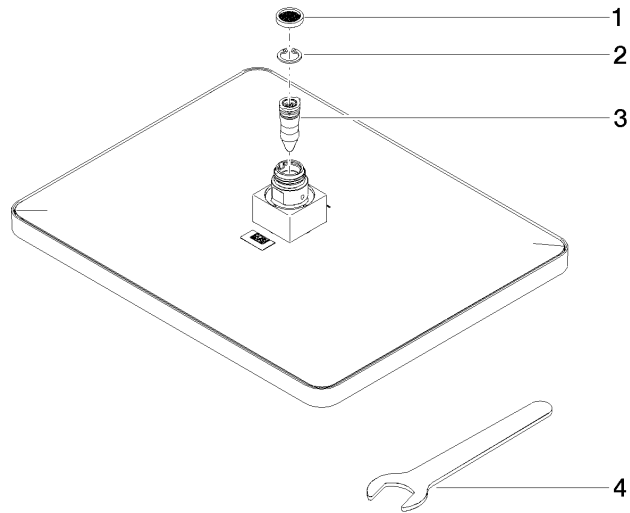

Regenbrause eckig 300 x 240 mm - Chrom

04 12 05 062 00

Regenbrause eckig 300 x 240 mm - Chrom

04 12 05 062 00

Regenbrause eckig 300 x 240 mm - Chrom

04 12 05 062 00

Regenbrause eckig 300 x 240 mm - Chrom

04 12 05 062 00

Regenbrause eckig 300 x 240 mm - Chrom

04 12 05 062 00

Ersatzteilstückliste

Nr.	Artikelnummer	Benennung	Verbaumenge	Lieferzeit
	09 23 01 039 90	Siebichtung Ø 19 x 5,5 mm -	4	2