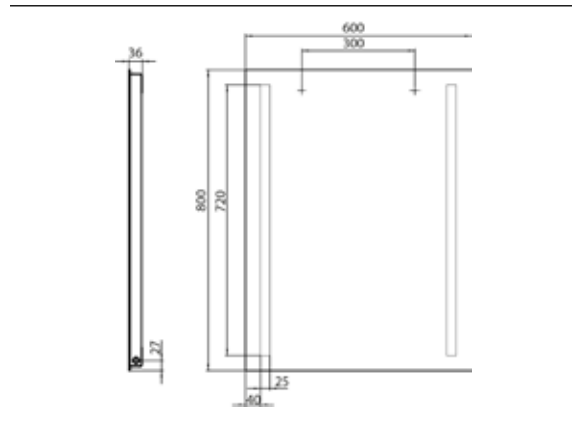

## PRODUKTINFORMATION

LED-Lichtspiegel mit 2 Lichtausschnitten links und rechts. 600 x 800mm

Art.-Nr.4498 270 03

600 x 800 mm