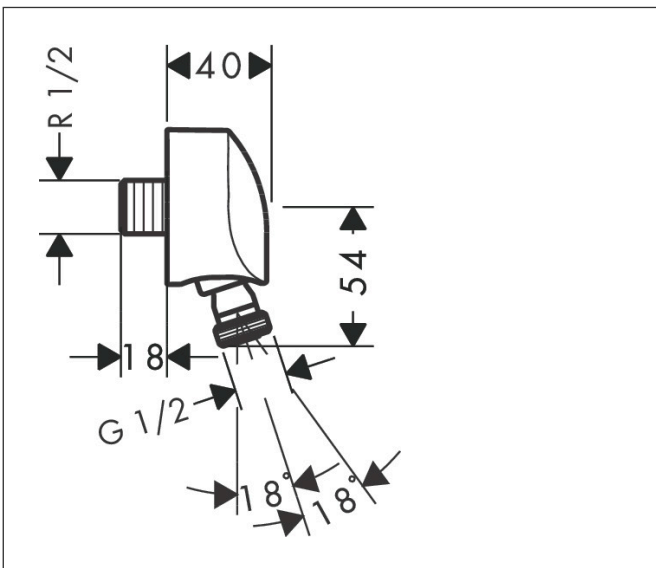

Merk	hansgrohe
Artikelnaam	FixFit muuraansluitbocht E met terugslagklep en kogelgewricht
Art.nr.	27505000
Oppervlakte	chrom
Netto prijs	37,27 EUR

Product foto

Kenmerken

- doucheslangaansluiting met kogelgewricht
- voor doucheslang met conische moer aan beide zijden
- kunststof bevestigingshoek met metalen kogelgewricht
- materiaal cover: kunststof
- terugslagklep
- aansluiting: G $\frac{1}{2}$

Maat tekeningen

Merk	hansgrohe
Artikelnaam	FixFit muuraansluitbocht E met terugslagklep en kogelgewricht
Art.nr.	27505000
Oppervlakte	chrom
Netto prijs	37,27 EUR

Explosietekening voor bouwjaar: >06/11

Merk	hansgrohe
Artikelnaam	FixFit muuraansluitbocht E met terugslagklep en kogelgewricht
Art.nr.	27505000
Oppervlakte	chrom
Netto prijs	37,27 EUR

Onderdelen voor bouwjaar: >06/11

Pos	Beschrijving	Art.nr.	Prijs
1	afdekkap	97454000	25,70
2	wandhouder	98557000	4,80
3	terugslagklep	95699000	12,70