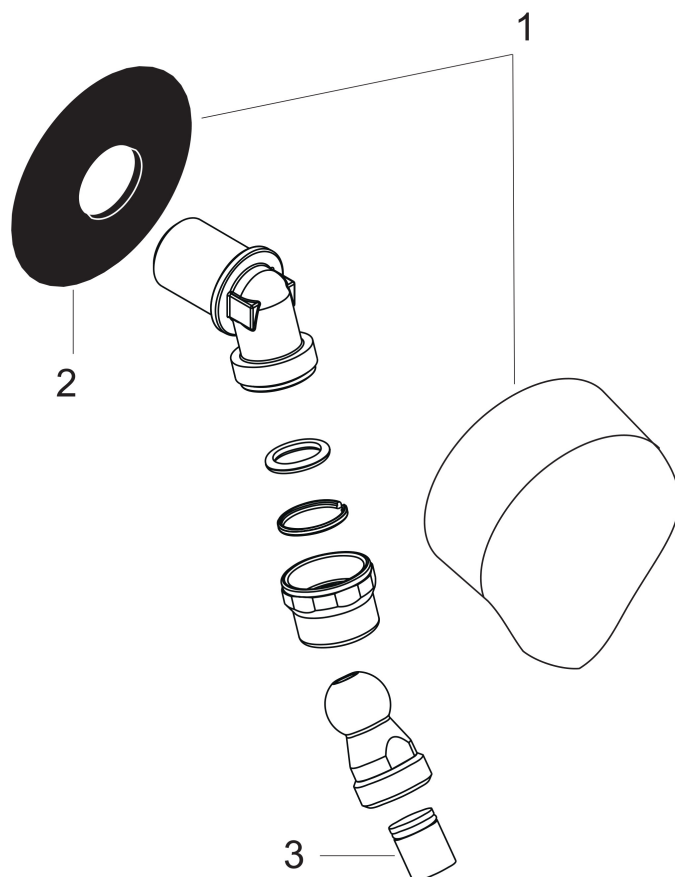

Merk	hansgrohe
Artikelnaam	FixFit muuraansluitbocht E met terugslagklep en kogelgewricht
Art.nr.	27505000
Oppervlakte	chrom
Netto prijs	37,27 EUR

Product foto

Kenmerken

- doucheslangaansluiting met kogelgewricht
- voor doucheslang met conische moer aan beide zijden
- kunststof bevestigingshoek met metalen kogelgewricht
- materiaal cover: kunststof
- terugslagklep
- aansluiting: G $\frac{1}{2}$

Maat tekeningen

Merk	hansgrohe
Artikelnaam	FixFit muuraansluitbocht E met terugslagklep en kogelgewricht
Art.nr.	27505000
Oppervlakte	chrom
Netto prijs	37,27 EUR

Explosietekening voor bouwjaar: >06/11

Merk	hansgrohe
Artikelnaam	FixFit muuraansluitbocht E met terugslagklep en kogelgewricht
Art.nr.	27505000
Oppervlakte	chrom
Netto prijs	37,27 EUR

Onderdelen voor bouwjaar: >06/11

Pos	Beschrijving	Art.nr.	Prijs
1	afdekkap	97454000	25,70
2	wandhouder	98557000	4,80
3	terugslagklep	95699000	12,70