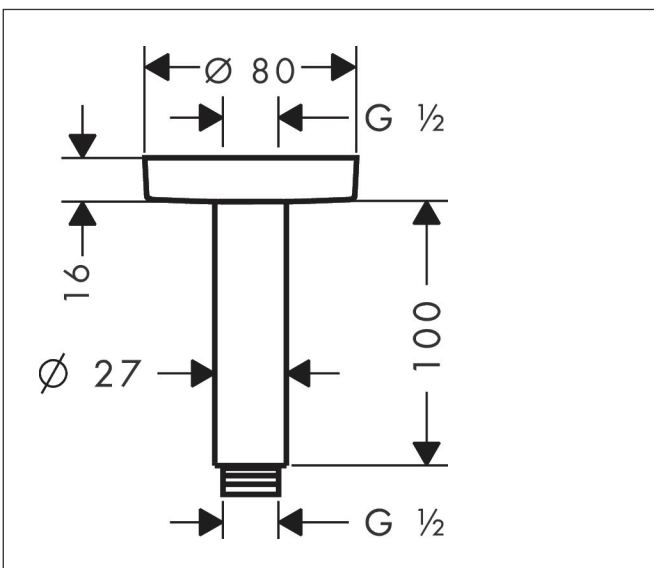

Merk hansgrohe
 Artikelnaam plafondbevestiging S 100 mm
 Art.nr. 27393990
 Oppervlakte Polished Gold Optic
 Netto prijs 107,12 EUR

Product foto

Kenmerken

- lengte: 100 mm
- schachtdiameter: 27 mm
- gebruiksdoel: geschikt als bevestiging en als verlenging van bevestiging
- van messing
- aansluiting: G $\frac{1}{2}$

Maat tekeningen

Merk	hansgrohe
Artikelnaam	plafondbevestiging S 100 mm
Art.nr.	27393990
Oppervlakte	Polished Gold Optic
Netto prijs	107,12 EUR

Explosietekening voor bouwjaar: >12/20

Merk hansgrohe
 Artikelnaam plafondbevestiging S 100 mm
 Art.nr. 27393990
 Oppervlakte Polished Gold Optic
 Netto prijs 107,12 EUR

Onderdelen voor bouwjaar: >12/20

Pos	Beschrijving	Art.nr.	Prijs
1	aansluiting	95188000	25,70
2	bevestigingsmateriaal	95208000	52,00
3	O-ring 34x2	98383000	4,80
4	rozet Ø 80 mm	92122990	38,60
5	douche-arm	27479990	105,63
6	O-ring 16x2	98133000	3,00