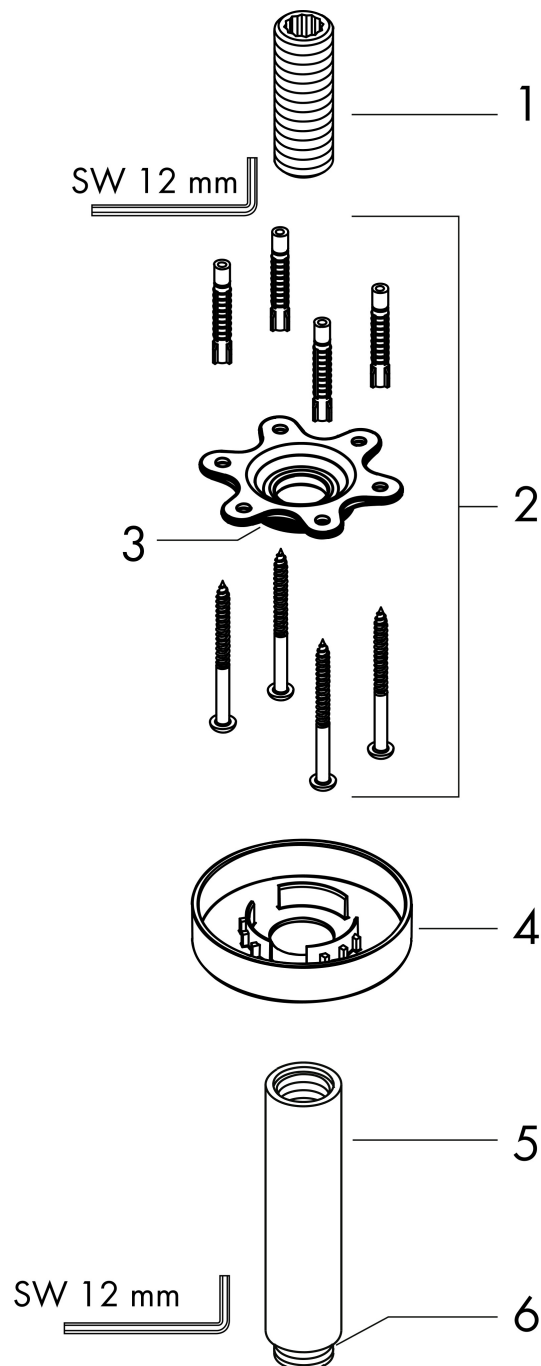

Merk hansgrohe
 Artikelnaam plafondbevestiging S 100 mm
 Art.nr. 27393990
 Oppervlakte Polished Gold Optic
 Netto prijs 107,12 EUR

Product foto

Kenmerken

- lengte: 100 mm
- schachtdiameter: 27 mm
- gebruiksdoel: geschikt als bevestiging en als verlenging van bevestiging
- van messing
- aansluiting: G $\frac{1}{2}$

Maat tekeningen

Merk	hansgrohe
Artikelnaam	plafondbevestiging S 100 mm
Art.nr.	27393990
Oppervlakte	Polished Gold Optic
Netto prijs	107,12 EUR

Explosietekening voor bouwjaar: >12/20

Merk hansgrohe
 Artikelnaam plafondbevestiging S 100 mm
 Art.nr. 27393990
 Oppervlakte Polished Gold Optic
 Netto prijs 107,12 EUR

Onderdelen voor bouwjaar: >12/20

Pos	Beschrijving	Art.nr.	Prijs
1	aansluiting	95188000	25,70
2	bevestigingsmateriaal	95208000	52,00
3	O-ring 34x2	98383000	4,80
4	rozet Ø 80 mm	92122990	38,60
5	douche-arm	27479990	105,63
6	O-ring 16x2	98133000	3,00