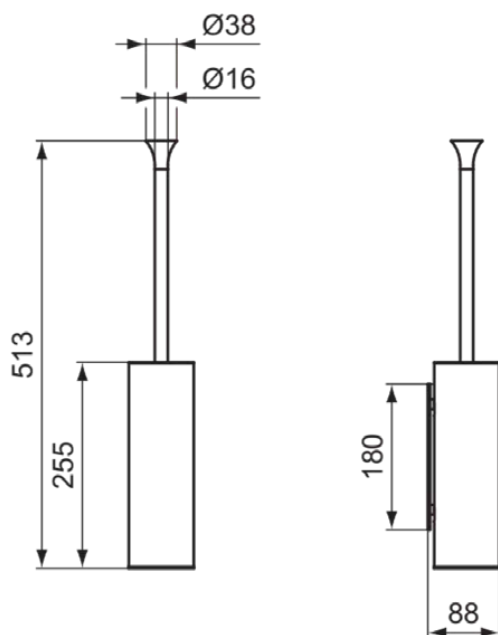

LDV

T5493AA

LDV | Closetborstelgarnituur 81x88x513 mm in chroom afwerking

Afbeelding & technische tekening

Algemene informatie

Productcategorie:	Accessoires
Producttype:	Closetborstelgarnituur
Merk:	Ideal Standard
Collectie:	LDV
Ontwerper:	Palomba Serafini Associati
Colour:	AA - Chroom
Afwerking van het oppervlak:	glanzend
Hoogte (mm):	513
Breedte (mm):	81
Lengte / sprong (mm):	88
Bevestigingswijze:	Bevestigingsbouten
Nettogewicht (kg):	1.07
EAN-code:	8014140513780

Downloads

- [Installation Guide](#)

Product specificaties

Aantal bevestigingspunten:	2
Kleurcode:	AA
Kleuromschrijving:	chroom
Materiaal:	Metaal
Materiaal montagebeugel:	Metaal
Materiaal inzetstuk:	Kunststof
Materiaalkwaliteit:	Messing
PVD technologie:	Nee
SmartShine:	Ja
Oppervlakte dekking:	verchromd
Afwerking van het oppervlak:	glanzend
Met deksel:	Nee
Met rozet(ten):	Nee
Met verwijderbaar inzetstuk:	Ja
Bevestigingswijze:	Bevestigingsbouten
Bevestigingswijze:	Wand