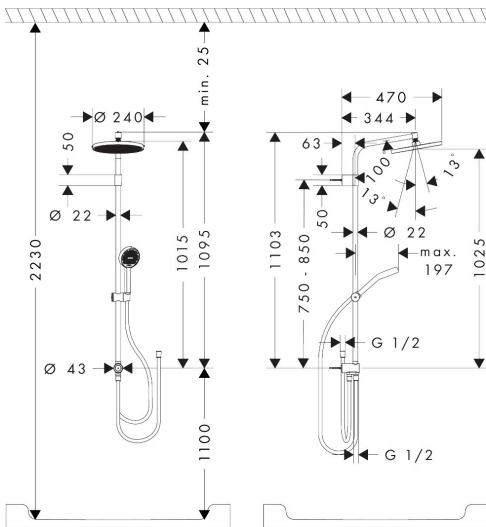

Certificaat

Merk hansgrohe  
 Artikelnaam **Activera S** Showerpipe 240 1jet EcoSmart Reno Varia  
 Art.nr. 28074000  
 Oppervlakte chroom  
 Netto prijs 462,30 EUR

## Stroomschema

Merk	hansgrohe
Artikelnaam	<b>Activera S</b> Showerpipe 240 1jet EcoSmart Reno Varia
Art.nr.	28074000
Oppervlakte	chrom
Netto prijs	462,30 EUR

## Installatievoorbeelden

**i** Afmetingen kunnen variëren vanwege keramische toleranties die verband houden met het productieproces.

Merk hansgrohe  
 Artikelnaam **Activera S** Showerpipe 240 1jet EcoSmart Reno Varia  
 Art.nr. 28074000  
 Oppervlakte chroom  
 Netto prijs 462,30 EUR

## Onderdelen voor bouwjaar: >05/25

Pos	Beschrijving	Art.nr.	Prijs
1	Hoofdouche	28056000	144,57
2	zeefdichting	94246000	3,00
3	doorstroombegrenzer	87837000	7,70
4	wandsteun	92976000	10,40
5	afdekkap	92975000	20,40
6	bevestigingsmateriaal	96179000	10,40
7	opvulschijf 7 mm	92950000	16,60
8	stijgbuis 1070 mm	92444000	147,60
9	schuifstuk cpl.	93517007	32,70
10	O-ring 15x2,5	98131000	3,00
11	O-ring 12x2,25	98382000	3,00
12	Handdouche	28033000	29,66
13	straalschijf compl.	28899000	15,84
14	doucheslang Isiflex'B 1,60 m	28276000	32,43
15	doucheslang	28278000	25,70
16	dichting	98058000	3,00
17	muuraansluitbocht	96044000	12,70
18	O-ring 14x2	98129000	3,00
19	terugslagklepset DW 15	94074000	12,70
20	inbusschroef M6x10 DIN 914	96526000	3,00
21	omstelling compl.	98343000	64,30
22	zeef	97735000	3,00
23	O-ring 22x3,5	92519000	3,00