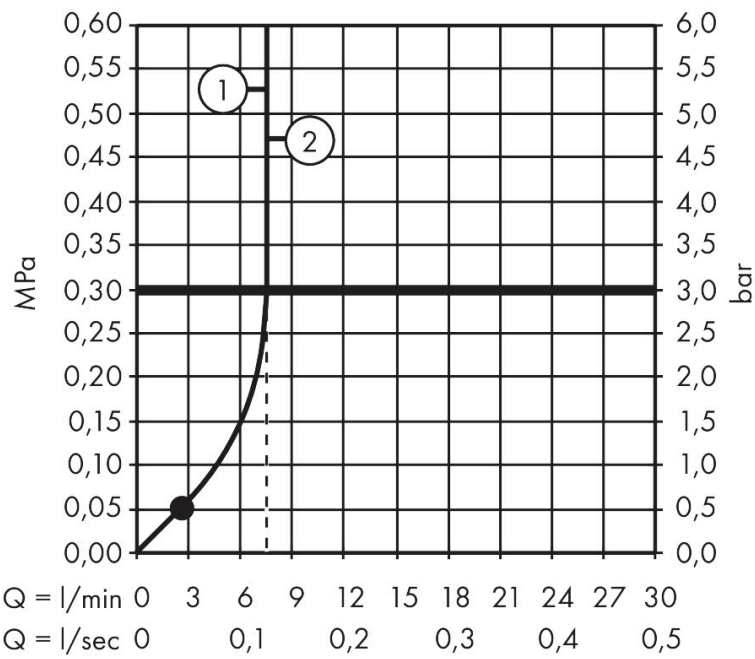

Certificaat

Merk hansgrohe  
 Artikelnaam **Activera S** Showerpipe 240 1jet EcoSmart Reno Varia  
 Art.nr. 28074000  
 Oppervlakte chroom  
 Netto prijs 462,30 EUR

## Stroomschema

Merk	hansgrohe
Artikelnaam	<b>Activera S</b> Showerpipe 240 1jet EcoSmart Reno Varia
Art.nr.	28074000
Oppervlakte	chrom
Netto prijs	462,30 EUR

## Installatievoorbeelden

**i** Afmetingen kunnen variëren vanwege keramische toleranties die verband houden met het productieproces.

Merk hansgrohe  
 Artikelnaam **Activera S** Showerpipe 240 1jet EcoSmart Reno Varia  
 Art.nr. 28074000  
 Oppervlakte chroom  
 Netto prijs 462,30 EUR

## Explosietekening voor bouwjaar: >05/25

Merk	hansgrohe
Artikelnaam	<b>Activera S</b> Showerpipe 240 1jet EcoSmart Reno Varia
Art.nr.	28074000
Oppervlakte	chrom
Netto prijs	462,30 EUR