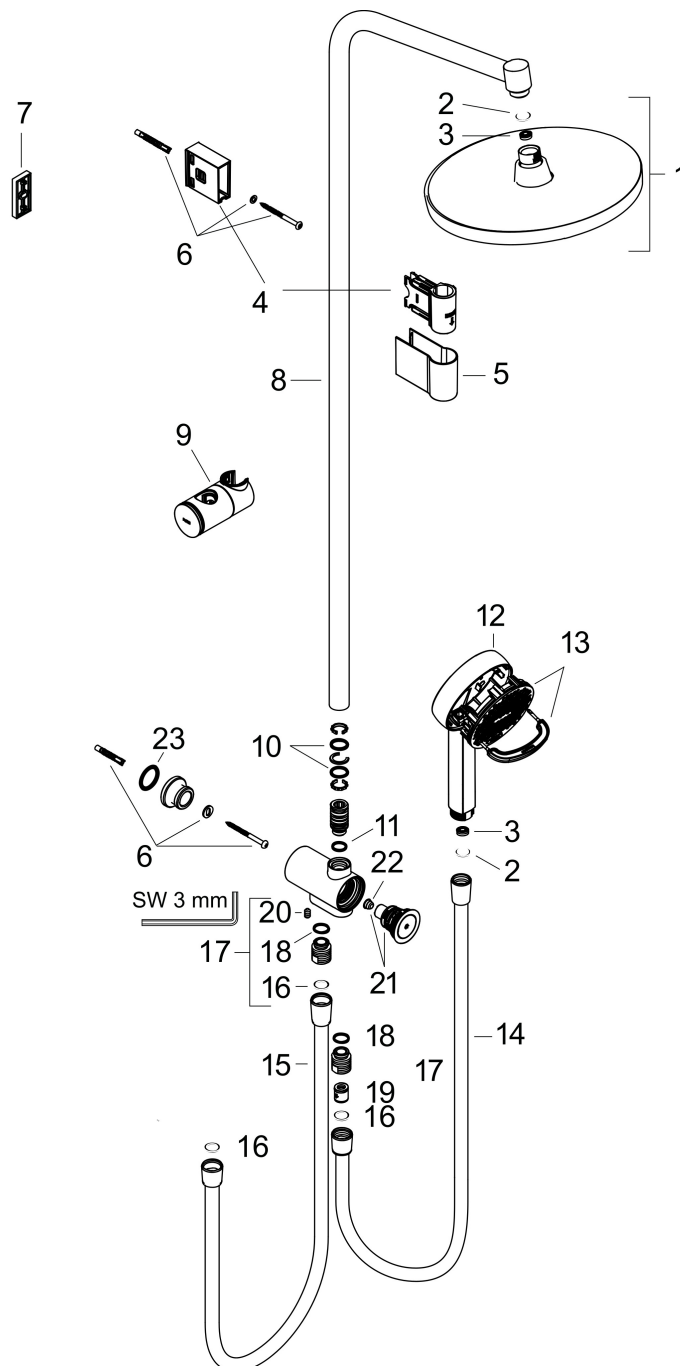

## Stroomschema

Merk	hansgrohe
Artikelnaam	<b>Activera S</b> Showerpipe 240 1jet EcoSmart Reno Varia
Art.nr.	28074000
Oppervlakte	chrom
Netto prijs	462,30 EUR

## Installatievoorbeelden

**i** Afmetingen kunnen variëren vanwege keramische toleranties die verband houden met het productieproces.

Merk hansgrohe  
 Artikelnaam **Activera S** Showerpipe 240 1jet EcoSmart Reno Varia  
 Art.nr. 28074000  
 Oppervlakte chroom  
 Netto prijs 462,30 EUR

## Explosietekening voor bouwjaar: >05/25

Merk	hansgrohe
Artikelnaam	<b>Activera S</b> Showerpipe 240 1jet EcoSmart Reno Varia
Art.nr.	28074000
Oppervlakte	chrom
Netto prijs	462,30 EUR

## Onderdelen voor bouwjaar: >05/25

Pos	Beschrijving	Art.nr.	Prijs
1	Hoofdouche	28056000	144,57
2	zeefdichting	94246000	3,00
3	doorstroombegrenzer	87837000	7,70
4	wandsteun	92976000	10,40
5	afdekkap	92975000	20,40
6	bevestigingsmateriaal	96179000	10,40
7	opvulschijf 7 mm	92950000	16,60
8	stijgbuis 1070 mm	92444000	147,60
9	schuifstuk cpl.	93517007	32,70
10	O-ring 15x2,5	98131000	3,00
11	O-ring 12x2,25	98382000	3,00
12	Handdouche	28033000	29,66
13	straalschijf compl.	28899000	15,84
14	doucheslang Isiflex'B 1,60 m	28276000	32,43
15	doucheslang	28278000	25,70
16	dichting	98058000	3,00
17	muuraansluitbocht	96044000	12,70
18	O-ring 14x2	98129000	3,00
19	terugslagklepset DW 15	94074000	12,70
20	inbusschroef M6x10 DIN 914	96526000	3,00
21	omstelling compl.	98343000	64,30
22	zeef	97735000	3,00
23	O-ring 22x3,5	92519000	3,00