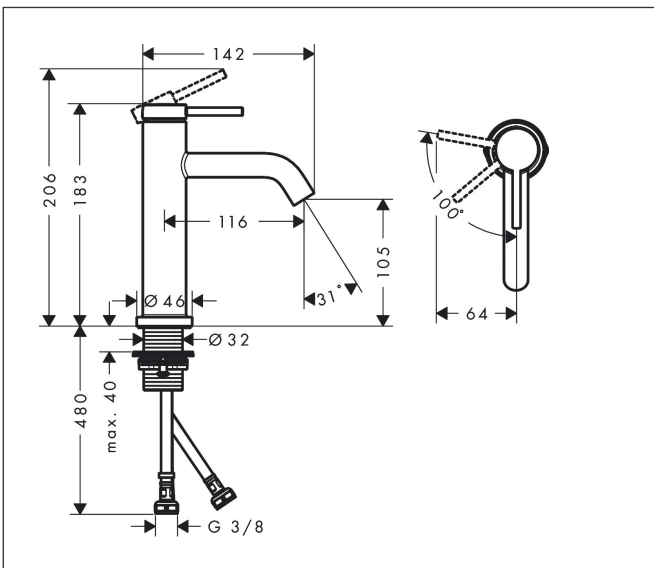

Merk hansgrohe
 Artikelnaam **Tecturis S** ééngreeps wastafelmengkraan 110 CoolStart zonder afvoer
 Art.nr. 73317670
 Oppervlakte mat zwart
 Netto prijs 253,48 EUR

Product foto

Kenmerken

- ComfortZone: 110
- voorsprong uitloop 116 mm
- uitloophoogte: 105 mm
- greepvariant: Met pingreep
- vaste uitloop
- straalsoort: normale straal
- maximale doorstroomhoeveelheid bij 3 bar: 5 l/min
- keramisch kardoes
- koud water met de greep in de middenpositie, bespaart energie en kosten
- EU taxonomie: max 6l/min - draagt substantieel bij aan duurzaamheid

Maat tekeningen

Technologie

Straalsoorten

Merk hansgrohe
 Artikelnaam **Tecturis S** ééngreeps wastafelmengkraan 110 CoolStart zonder afvoer
 Art.nr. 73317670
 Oppervlakte mat zwart
 Netto prijs 253,48 EUR

Stroomschema

Merk	hansgrohe
Artikelnaam	Tecturis S ééngreeps wastafelmengkraan 110 CoolStart zonder afvoer
Art.nr.	73317670
Oppervlakte	mat zwart
Netto prijs	253,48 EUR

Explosietekening voor bouwjaar: >06/23

Merk	hansgrohe
Artikelnaam	Tecturis S ééngreeps wastafelmengkraan 110 CoolStart zonder afvoer
Art.nr.	73317670
Oppervlakte	mat zwart
Netto prijs	253,48 EUR

Onderdelen voor bouwjaar: >06/23

Pos	Beschrijving	Art.nr.	Prijs
1	greep	94985670	63,34
2	greepstop	93735610	8,01
3	inbusschroef M5x5	98446000	3,12
4	rozet	94987670	25,90
5	moer	94989000	8,01
6	O-ring 28x1,5	98421000	3,12
7	O-ring 25x1,5	98146000	4,99
8	O-ring 29x2	98391000	3,12
9	kardoes compl.	93760000	81,54
10	dichting	93383000	10,82
11	kardoesadapter	95975000	8,01
12	perlator compl.	93118000	21,22
13	perlator M16,5x1 (4,5 l/min)	92875000	17,26
14	montagesleutel	98987000	8,01
15	vlakdichting	98749000	4,99
16	schachtbevestigingsset compl. (Ø 32)	13961000	21,22
17	aansluitslang 600 mm M8x0,75 G3/8	96556000	21,22
18	O-ring 6,6x1,6	93019000	3,12