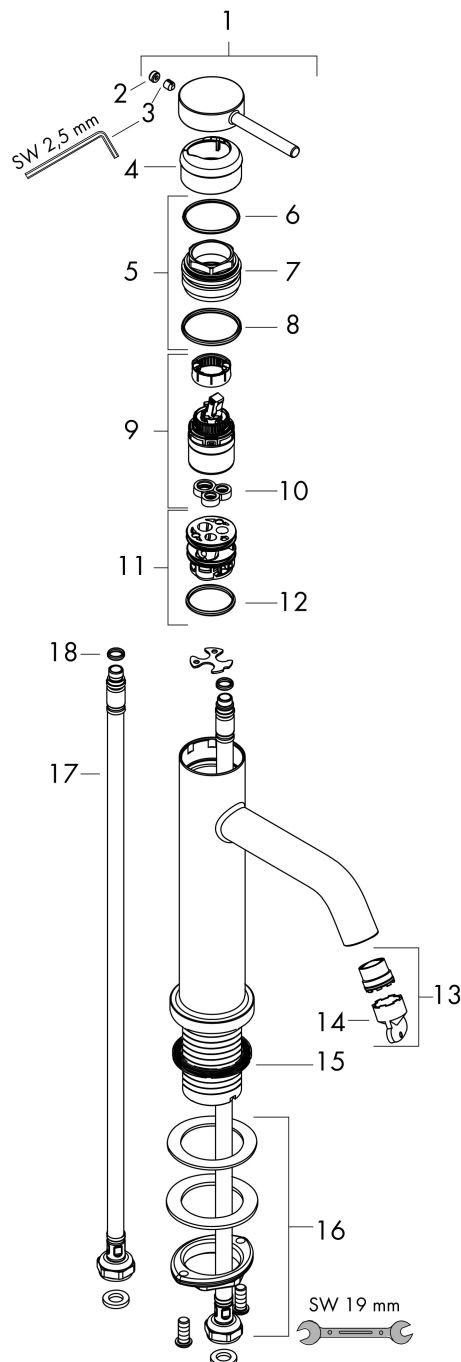

Merk hansgrohe
 Artikelnaam **Tecturis S** ééngreeps wastafelmengkraan 110 CoolStart zonder afvoer
 Art.nr. 73317670
 Oppervlakte mat zwart
 Netto prijs 253,48 EUR

Product foto

Kenmerken

- ComfortZone: 110
- voorsprong uitloop 116 mm
- uitloophoogte: 105 mm
- greepvariant: Met pingreep
- vaste uitloop
- straalsoort: normale straal
- maximale doorstroomhoeveelheid bij 3 bar: 5 l/min
- keramisch kardoes
- koud water met de greep in de middenpositie, bespaart energie en kosten
- EU taxonomie: max 6l/min - draagt substantieel bij aan duurzaamheid

Maat tekeningen

Technologie

Straalsoorten

Merk hansgrohe
 Artikelnaam **Tecturis S** ééngreeps wastafelmengkraan 110 CoolStart zonder afvoer
 Art.nr. 73317670
 Oppervlakte mat zwart
 Netto prijs 253,48 EUR

Stroomschema

Merk	hansgrohe
Artikelnaam	Tecturis S ééngreeps wastafelmengkraan 110 CoolStart zonder afvoer
Art.nr.	73317670
Oppervlakte	mat zwart
Netto prijs	253,48 EUR

Explosietekening voor bouwjaar: >06/23

Merk	hansgrohe
Artikelnaam	Tecturis S ééngreeps wastafelmengkraan 110 CoolStart zonder afvoer
Art.nr.	73317670
Oppervlakte	mat zwart
Netto prijs	253,48 EUR

Onderdelen voor bouwjaar: >06/23

Pos	Beschrijving	Art.nr.	Prijs
1	greep	94985670	63,34
2	greepstop	93735610	8,01
3	inbusschroef M5x5	98446000	3,12
4	rozet	94987670	25,90
5	moer	94989000	8,01
6	O-ring 28x1,5	98421000	3,12
7	O-ring 25x1,5	98146000	4,99
8	O-ring 29x2	98391000	3,12
9	kardoes compl.	93760000	81,54
10	dichting	93383000	10,82
11	kardoesadapter	95975000	8,01
12	perlator compl.	93118000	21,22
13	perlator M16,5x1 (4,5 l/min)	92875000	17,26
14	montagesleutel	98987000	8,01
15	vlakdichting	98749000	4,99
16	schachtbevestigingsset compl. (Ø 32)	13961000	21,22
17	aansluitslang 600 mm M8x0,75 G3/8	96556000	21,22
18	O-ring 6,6x1,6	93019000	3,12