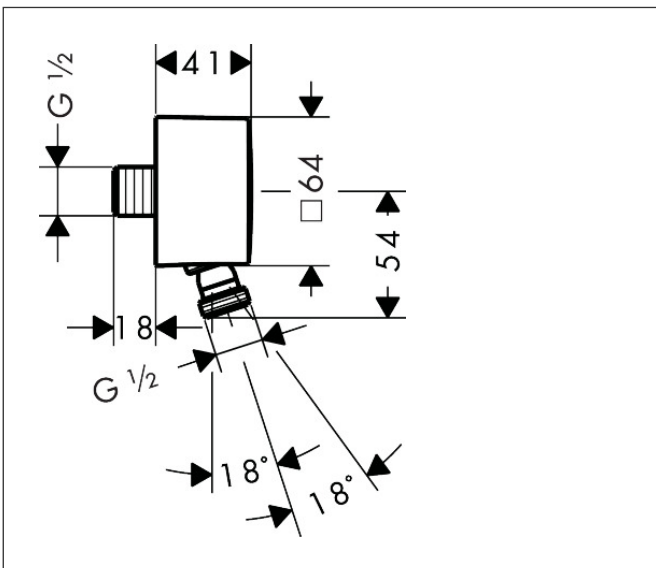

Merk	hansgrohe
Artikelnaam	FixFit muuraansluitbocht met terugslagklep en kogelgewricht
Art.nr.	27414000
Oppervlakte	chroom
Netto prijs	48,85 EUR

Product foto

Kenmerken

- doucheslangaansluiting met kogelgewricht
- kunststof muuraansluitbocht
- materiaal cover: kunststof
- terugslagklep
- aansluiting: G $\frac{1}{2}$

Maat tekeningen

Merk	hansgrohe
Artikelnaam	FixFit muuraansluitbocht met terugslagklep en kogelgewricht
Art.nr.	27414000
Oppervlakte	chrom
Netto prijs	48,85 EUR

Explosietekening voor bouwjaar: >03/09

Merk hansgrohe
 Artikelnaam **FixFit** muuraansluitbocht met terugslagklep en kogelgewricht
 Art.nr. 27414000
 Oppervlakte chroom
 Netto prijs 48,85 EUR

Onderdelen voor bouwjaar: >03/09

Pos	Beschrijving	Art.nr.	Prijs
1	terugslagklep	95699000	12,70