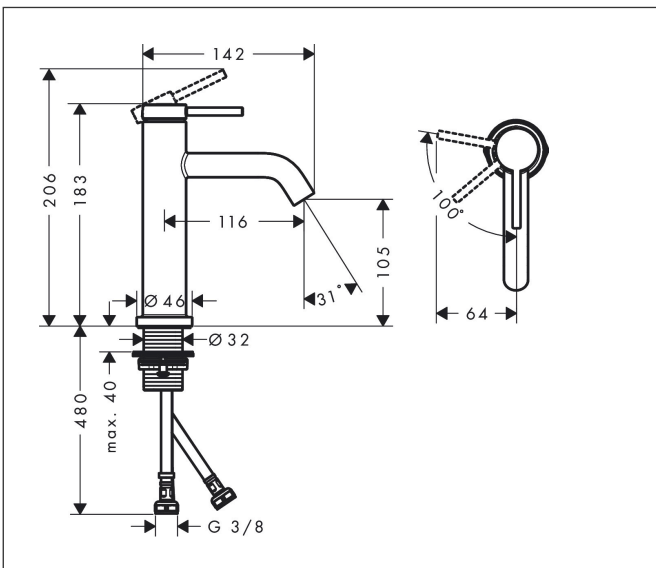

Merk hansgrohe
 Artikelnaam **Tecturis S** ééngreeps wastafelmengkraan 110 CoolStart zonder afvoer
 Art.nr. 73317000
 Oppervlakte chroom
 Netto prijs 181,11 EUR

Product foto

Kenmerken

- ComfortZone: 110
- voorsprong uitloop 116 mm
- uitloophoogte: 105 mm
- greepvariant: Met pingreep
- vaste uitloop
- straalsoort: normale straal
- maximale doorstroomhoeveelheid bij 3 bar: 5 l/min
- keramisch kardoes
- koud water met de greep in de middenpositie, bespaart energie en kosten
- EU taxonomie: max 6l/min - draagt substantieel bij aan duurzaamheid

Maat tekeningen

Technologie

Straalsoorten

Merk hansgrohe
 Artikelnaam **Tecturis S** ééngreeps wastafelmengkraan 110 CoolStart zonder afvoer
 Art.nr. 73317000
 Oppervlakte chroom
 Netto prijs 181,11 EUR

Stroomschema

Merk	hansgrohe
Artikelnaam	Tecturis S ééngreeps wastafelmengkraan 110 CoolStart zonder afvoer
Art.nr.	73317000
Oppervlakte	chrom
Netto prijs	181,11 EUR

Explosietekening voor bouwjaar: >06/23

Merk hansgrohe
 Artikelnaam **Tecturis S** ééngreeps wastafelmengkraan 110 CoolStart zonder afvoer
 Art.nr. 73317000
 Oppervlakte chroom
 Netto prijs 181,11 EUR

Onderdelen voor bouwjaar: >06/23

Pos	Beschrijving	Art.nr.	Prijs
1	greep	94985000	42,22
2	greepstop	93735460	8,01
3	inbusschroef M5x5	98446000	3,12
4	rozet	94987000	17,26
5	moer	94989000	8,01
6	O-ring 28x1,5	98421000	3,12
7	O-ring 25x1,5	98146000	4,99
8	O-ring 29x2	98391000	3,12
9	kardoes compl.	93760000	81,54
10	dichting	93383000	10,82
11	kardoesadapter	95975000	8,01
12	perlator compl.	93118000	21,22
13	perlator M16,5x1 (4,5 l/min)	92875000	17,26
14	montagesleutel	98987000	8,01
15	vlakdichting	98749000	4,99
16	schachtbevestigingsset compl. (Ø 32)	13961000	21,22
17	aansluitslang 600 mm M8x0,75 G3/8	96556000	21,22
18	O-ring 6,6x1,6	93019000	3,12