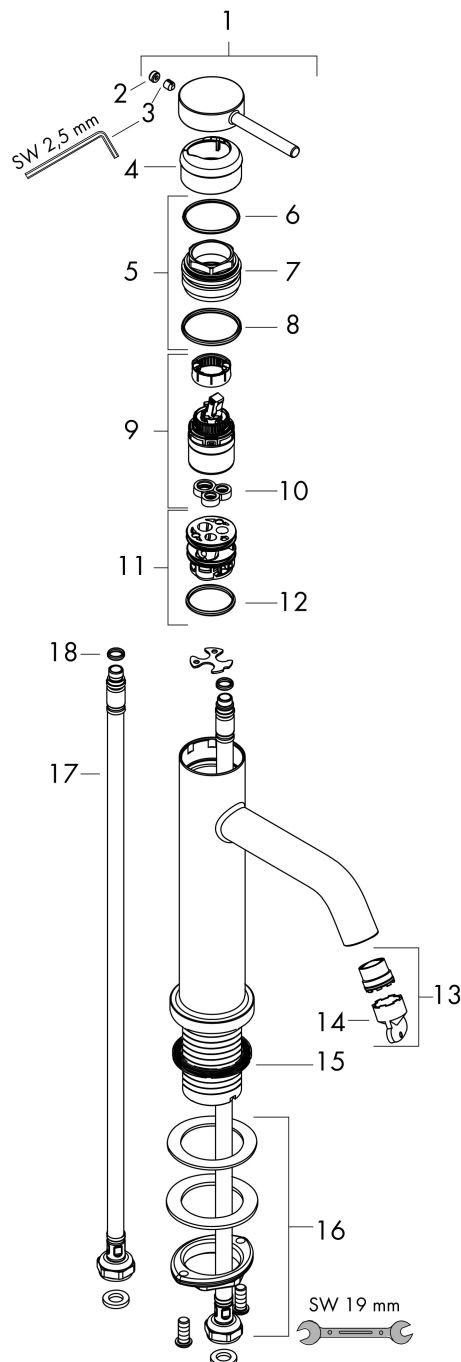

Merk hansgrohe
 Artikelnaam **Tecturis S** ééngreeps wastafelmengkraan 110 CoolStart zonder afvoer
 Art.nr. 73317000
 Oppervlakte chroom
 Netto prijs 181,11 EUR

Product foto

Kenmerken

- ComfortZone: 110
- voorsprong uitloop 116 mm
- uitloophoogte: 105 mm
- greepvariant: Met pingreep
- vaste uitloop
- straalsoort: normale straal
- maximale doorstroomhoeveelheid bij 3 bar: 5 l/min
- keramisch kardoes
- koud water met de greep in de middenpositie, bespaart energie en kosten
- EU taxonomie: max 6l/min - draagt substantieel bij aan duurzaamheid

Maat tekeningen

Technologie

Straalsoorten

Merk hansgrohe
 Artikelnaam **Tecturis S** ééngreeps wastafelmengkraan 110 CoolStart zonder afvoer
 Art.nr. 73317000
 Oppervlakte chroom
 Netto prijs 181,11 EUR

Stroomschema

Merk	hansgrohe
Artikelnaam	Tecturis S ééngreeps wastafelmengkraan 110 CoolStart zonder afvoer
Art.nr.	73317000
Oppervlakte	chrom
Netto prijs	181,11 EUR

Explosietekening voor bouwjaar: >06/23

Merk hansgrohe
 Artikelnaam **Tecturis S** ééngreeps wastafelmengkraan 110 CoolStart zonder afvoer
 Art.nr. 73317000
 Oppervlakte chroom
 Netto prijs 181,11 EUR

Onderdelen voor bouwjaar: >06/23

Pos	Beschrijving	Art.nr.	Prijs
1	greep	94985000	42,22
2	greepstop	93735460	8,01
3	inbusschroef M5x5	98446000	3,12
4	rozet	94987000	17,26
5	moer	94989000	8,01
6	O-ring 28x1,5	98421000	3,12
7	O-ring 25x1,5	98146000	4,99
8	O-ring 29x2	98391000	3,12
9	kardoes compl.	93760000	81,54
10	dichting	93383000	10,82
11	kardoesadapter	95975000	8,01
12	perlator compl.	93118000	21,22
13	perlator M16,5x1 (4,5 l/min)	92875000	17,26
14	montagesleutel	98987000	8,01
15	vlakdichting	98749000	4,99
16	schachtbevestigingsset compl. (Ø 32)	13961000	21,22
17	aansluitslang 600 mm M8x0,75 G3/8	96556000	21,22
18	O-ring 6,6x1,6	93019000	3,12