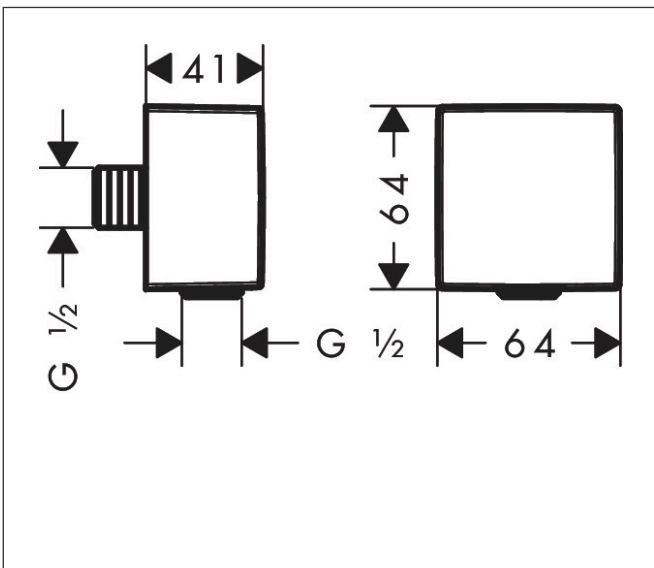

Merk hansgrohe
 Artikelnaam **FixFit** muuraansluitbocht Square met terugslagklep
 Art.nr. 26455700
 Oppervlakte Mat wit
 Netto prijs 45,61 EUR

Product foto

Kenmerken

- kunststof muuraansluitbocht
- materiaal cover: kunststof
- terugslagklep
- aansluiting: G $\frac{1}{2}$

Maat tekeningen

Merk	hansgrohe
Artikelnaam	FixFit muuraansluitbocht Square met terugslagklep
Art.nr.	26455700
Oppervlakte	Mat wit
Netto prijs	45,61 EUR

Explosietekening voor bouwjaar: >07/19

Merk hansgrohe
 Artikelnaam **FixFit** muuraansluitbocht Square met terugslagklep
 Art.nr. 26455700
 Oppervlakte Mat wit
 Netto prijs 45,61 EUR

Onderdelen voor bouwjaar: >07/19

Pos	Beschrijving	Art.nr.	Prijs
1	terugslagklepset DW 15	94074000	12,70
2	wandhouder	98557000	4,80