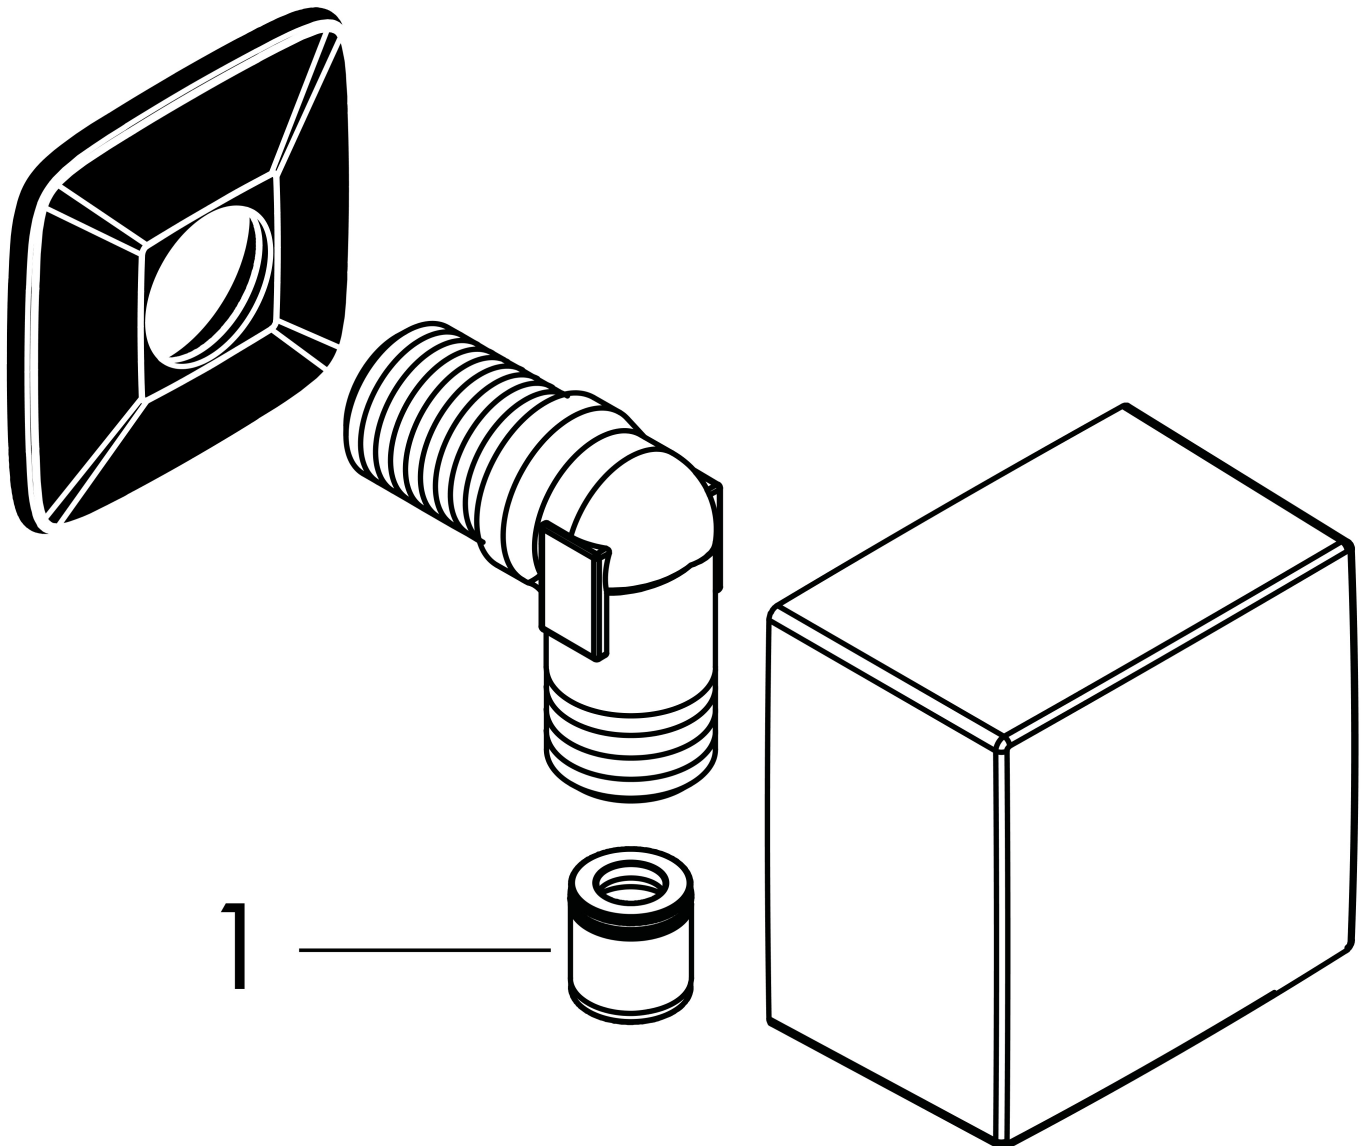

Merk hansgrohe
 Artikelnaam **FixFit** muuraansluitbocht Square met terugslagklep
 Art.nr. 26455700
 Oppervlakte Mat wit
 Netto prijs 45,61 EUR

Product foto

Kenmerken

- kunststof muuraansluitbocht
- materiaal cover: kunststof
- terugslagklep
- aansluiting: G $\frac{1}{2}$

Maat tekeningen

Merk	hansgrohe
Artikelnaam	FixFit muuraansluitbocht Square met terugslagklep
Art.nr.	26455700
Oppervlakte	Mat wit
Netto prijs	45,61 EUR

Explosietekening voor bouwjaar: >07/19

Merk hansgrohe
 Artikelnaam **FixFit** muuraansluitbocht Square met terugslagklep
 Art.nr. 26455700
 Oppervlakte Mat wit
 Netto prijs 45,61 EUR

Onderdelen voor bouwjaar: >07/19

Pos	Beschrijving	Art.nr.	Prijs
1	terugslagklepset DW 15	94074000	12,70
2	wandhouder	98557000	4,80