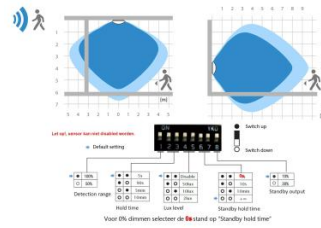

Productinformatie MM1 1908

Specificaties

Product groep	Armatuur	Bedrijfstemp. Min	-30 ° graden
Lamp voet	Geïntegreerd	Bedrijfstemp. Max	40 ° graden
Lampvermogen	12-19 W	IP-classificatie	IP44
Stroom	55-125 mA	Beschermingsklasse	I
Kleurtemperatuur	3000 / 4000 K	IK-classificatie	IK03
Spanning	220-240 V	Levensduur L70/B50	50000 u
Spanning info	AC/DC	Levensduur L80/B10	50000 u
Ra waarde	80	Hoogte	115 mm
Lumen/watt	83-95 lm/Watt	Buitendiameter	390 mm
Bewegingssensor	Geïntegreerd	Powerfactor	0.9 >
Noodverlichting	Ja modulair	PIR Sensor DIM Keuze 30-10-0%	Ja
Lichtstroom	1000 / 1400 / 1800 lm	Type dimming	Dip switch instelbaar
		Dimtechniek	PIR Sensor DIM Keuze 30-10-0%

Bekijk alle informatie op onze website

[Alle informatie +](#)