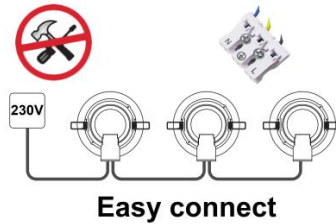

Productinformatie MM1 1908

Specificaties

Product groep	Armatuur	Bedrijfstemp. Min	-30 ° graden
Lamp voet	Geïntegreerd	Bedrijfstemp. Max	40 ° graden
Lampvermogen	12-19 W	IP-classificatie	IP44
Stroom	55-125 mA	Beschermingsklasse	I
Kleurtemperatuur	3000 / 4000 K	IK-classificatie	IK03
Spanning	220-240 V	Levensduur L70/B50	50000 u
Spanning info	AC/DC	Levensduur L80/B10	50000 u
Ra waarde	80	Hoogte	115 mm
Lumen/watt	83-95 lm/Watt	Buitendiameter	390 mm
Bewegingssensor	Geïntegreerd	Powerfactor	0.9 >
Noodverlichting	Ja modulair	PIR Sensor DIM Keuze 30-10-0%	Ja
Lichtstroom	1000 / 1400 / 1800 lm	Type dimming	Dip switch instelbaar
		Dimtechniek	PIR Sensor DIM Keuze 30-10-0%

Bekijk alle informatie op onze website

[Alle informatie +](#)