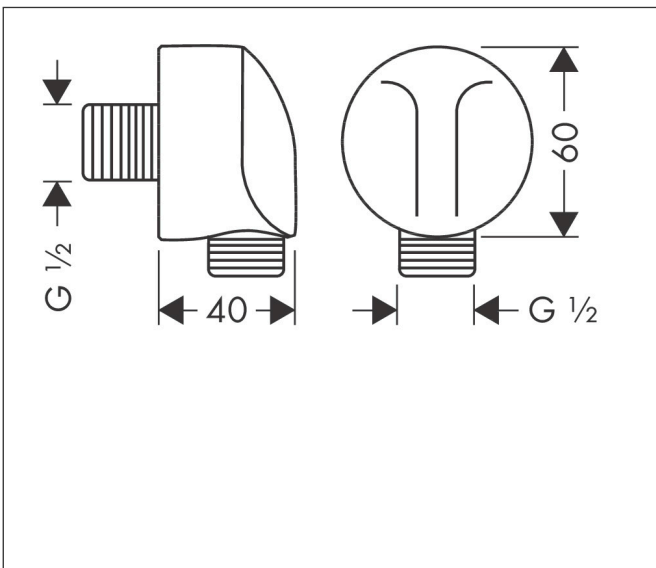

Merk hansgrohe
 Artikelnaam **FixFit** muuraansluitbocht E zonder terugslagklep
 Art.nr. 27454670
 Oppervlakte Mat zwart
 Netto prijs 47,87 EUR

Product foto

Kenmerken

- voor doucheslang met conische moer aan beide zijden
- kunststof muuraansluitbocht
- materiaal cover: kunststof
- aansluiting: G $\frac{1}{2}$

Maat tekeningen

Merk	hansgrohe
Artikelnaam	FixFit muuraansluitbocht E zonder terugslagklep
Art.nr.	27454670
Oppervlakte	Mat zwart
Netto prijs	47,87 EUR

Explosietekening voor bouwjaar: >06/20

Merk hansgrohe
 Artikelnaam **FixFit** muuraansluitbocht E zonder terugslagklep
 Art.nr. 27454670
 Oppervlakte Mat zwart
 Netto prijs 47,87 EUR