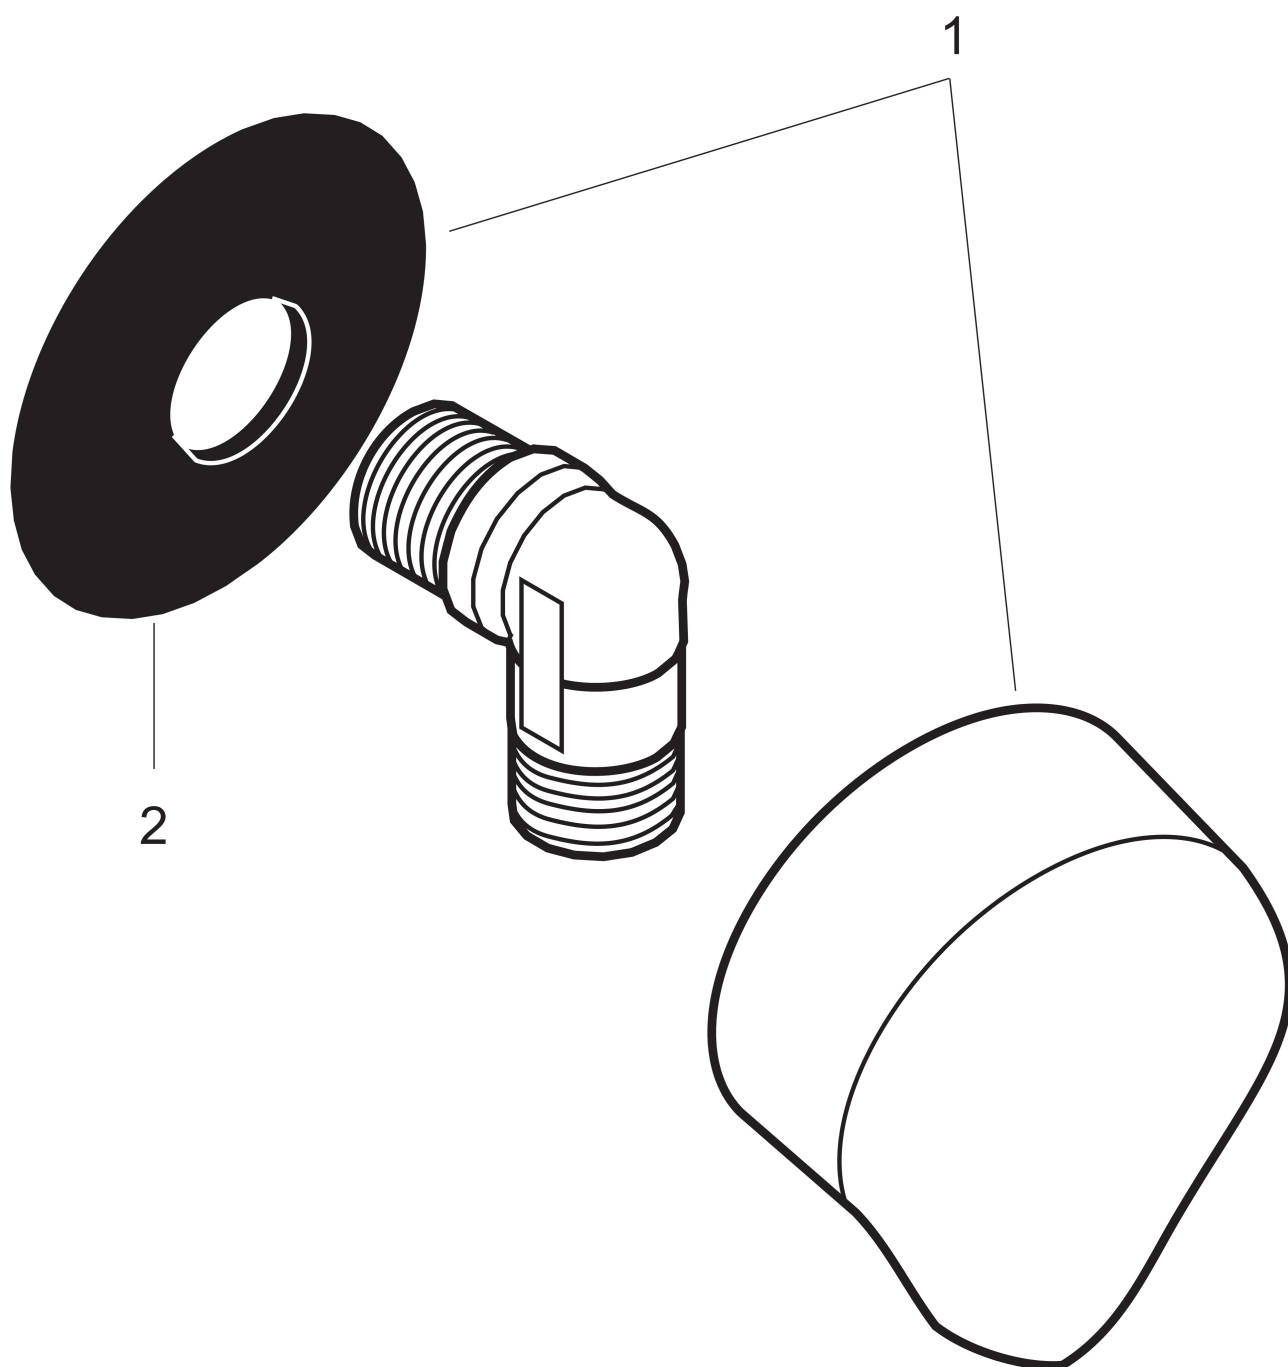

Merk hansgrohe
 Artikelnaam **FixFit** muuraansluitbocht E zonder terugslagklep
 Art.nr. 27454670
 Oppervlakte Mat zwart
 Netto prijs 47,87 EUR

Product foto

Kenmerken

- voor doucheslang met conische moer aan beide zijden
- kunststof muuraansluitbocht
- materiaal cover: kunststof
- aansluiting: G $\frac{1}{2}$

Maat tekeningen

Merk	hansgrohe
Artikelnaam	FixFit muuraansluitbocht E zonder terugslagklep
Art.nr.	27454670
Oppervlakte	Mat zwart
Netto prijs	47,87 EUR

Explosietekening voor bouwjaar: >06/20

Merk hansgrohe
 Artikelnaam **FixFit** muuraansluitbocht E zonder terugslagklep
 Art.nr. 27454670
 Oppervlakte Mat zwart
 Netto prijs 47,87 EUR