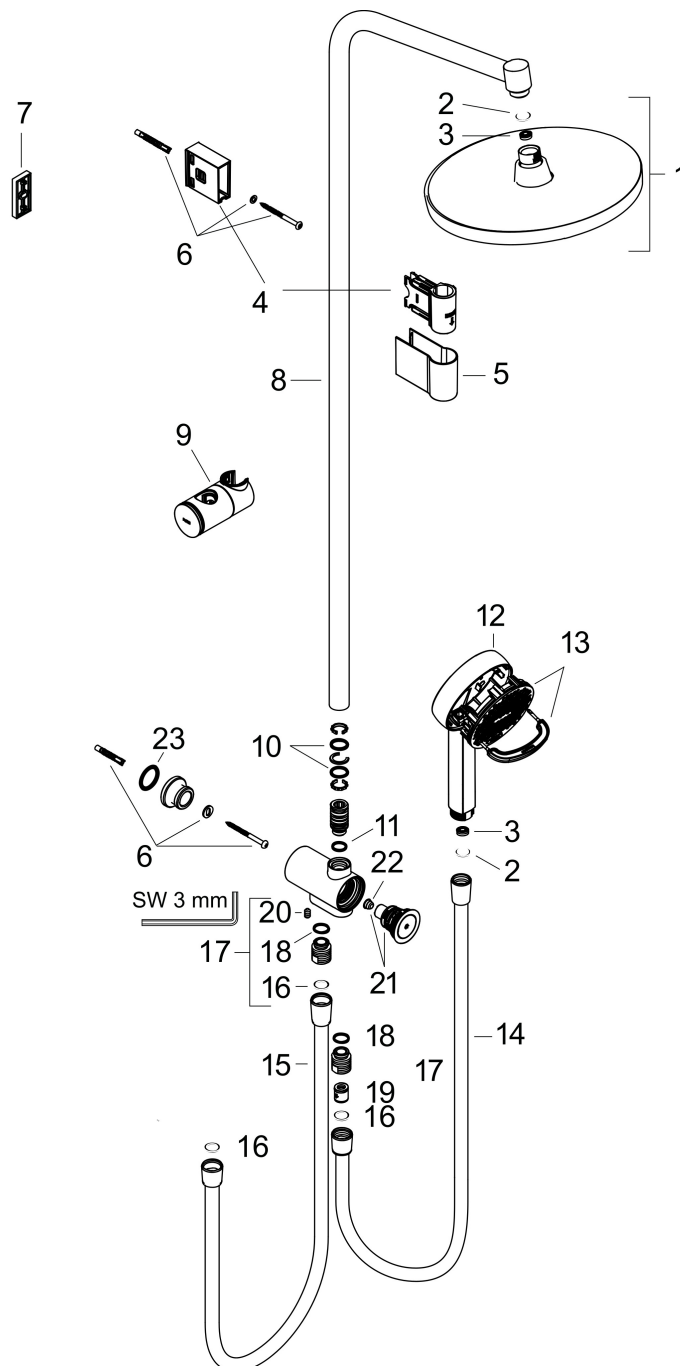

Merk	hansgrohe
Artikelnaam	Activera S Showerpipe 240 1jet EcoSmart Reno Varia
Art.nr.	28074670
Oppervlakte	Mat zwart
Netto prijs	577,85 EUR

Product foto

Maat tekeningen

Kenmerken

- bestaat uit: hoofddouche, handdouche, douchestang, schuifstuk, doucheslang
- hoofddouche Activera S 240 1jet
- afmeting straalplaatoppervlak hoofddouche: 240 mm
- straalsoort hoofddouche: Rain
- oppervlak straalplaat: grafiet
- FlexPower: straalnoppen passen zich automatisch aan de waterdruk aan door te openen en te sluiten
- QuickClean+: voorkom kalkaanslag dankzij de elasticiteit van de straalnoppen
- doorstroomregelaar: 8 l/min (met mogelijke toleranties -20%)
- straalsoort handdouche: Rain, ImpactRain
- maximale doorstroomhoeveelheid voor Showerpipe bij 3 bar: 8 l/min
- minimale bedrijfsdruk: 1 bar
- maximale bedrijfsdruk: 10 bar
- kogelgewricht: hoek hoofddouche verstelbaar
- handige straalkeuze via Select-knop op de handdouche
- er kunnen niet twee functies tegelijk stromen
- variabele wandhouder
- afstand boorgaten is variabel: 750 - 850 mm
- hoogte van buis kan worden verkort
- diameter glijstang: 22 mm
- in hoogte verstelbaar schuifstuk met vergrendelend push-schuifstuk

Technologie

Straalsoorten

Certificaat

Merk hansgrohe
 Artikelnaam **Activera S** Showerpipe 240 1jet EcoSmart Reno Varia
 Art.nr. 28074670
 Oppervlakte Mat zwart
 Netto prijs 577,85 EUR

Stroomschema

Merk	hansgrohe
Artikelnaam	Activera S Showerpipe 240 1jet EcoSmart Reno Varia
Art.nr.	28074670
Oppervlakte	Mat zwart
Netto prijs	577,85 EUR

Explosietekening voor bouwjaar: >05/25

Merk	hansgrohe
Artikelnaam	Activera S Showerpipe 240 1jet EcoSmart Reno Varia
Art.nr.	28074670
Oppervlakte	Mat zwart
Netto prijs	577,85 EUR

Onderdelen voor bouwjaar: >05/25