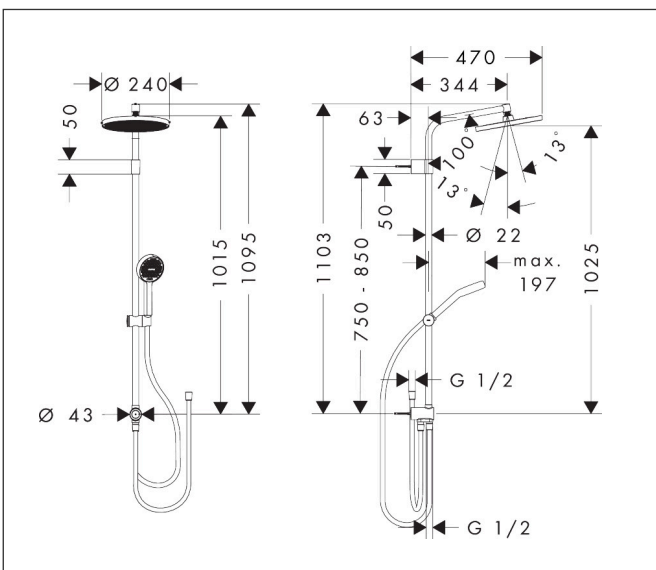

Merk	hansgrohe
Artikelnaam	Activera S Showerpipe 240 1jet EcoSmart Reno Varia
Art.nr.	28074670
Oppervlakte	Mat zwart
Netto prijs	577,85 EUR

Product foto

Maat tekeningen

Kenmerken

- bestaat uit: hoofddouche, handdouche, douchestang, schuifstuk, doucheslang
- hoofddouche Activera S 240 1jet
- afmeting straalplaatoppervlak hoofddouche: 240 mm
- straalsoort hoofddouche: Rain
- oppervlak straalplaat: grafiet
- FlexPower: straalnoppen passen zich automatisch aan de waterdruk aan door te openen en te sluiten
- QuickClean+: voorkom kalkaanslag dankzij de elasticiteit van de straalnoppen
- doorstroomregelaar: 8 l/min (met mogelijke toleranties -20%)
- straalsoort handdouche: Rain, ImpactRain
- maximale doorstroomhoeveelheid voor Showerpipe bij 3 bar: 8 l/min
- minimale bedrijfsdruk: 1 bar
- maximale bedrijfsdruk: 10 bar
- kogelgewricht: hoek hoofddouche verstelbaar
- handige straalkeuze via Select-knop op de handdouche
- er kunnen niet twee functies tegelijk stromen
- variabele wandhouder
- afstand boorgaten is variabel: 750 - 850 mm
- hoogte van buis kan worden verkort
- diameter glijstang: 22 mm
- in hoogte verstelbaar schuifstuk met vergrendelend push-schuifstuk

Technologie

Straalsoorten

Certificaat

Merk hansgrohe
 Artikelnaam **Activera S** Showerpipe 240 1jet EcoSmart Reno Varia
 Art.nr. 28074670
 Oppervlakte Mat zwart
 Netto prijs 577,85 EUR

Stroomschema

Merk	hansgrohe
Artikelnaam	Activera S Showerpipe 240 1jet EcoSmart Reno Varia
Art.nr.	28074670
Oppervlakte	Mat zwart
Netto prijs	577,85 EUR

Installatievoorbeelden

i Afmetingen kunnen variëren vanwege keramische toleranties die verband houden met het productieproces.

Merk hansgrohe
 Artikelnaam **Activera S** Showerpipe 240 1jet EcoSmart Reno Varia
 Art.nr. 28074670
 Oppervlakte Mat zwart
 Netto prijs 577,85 EUR