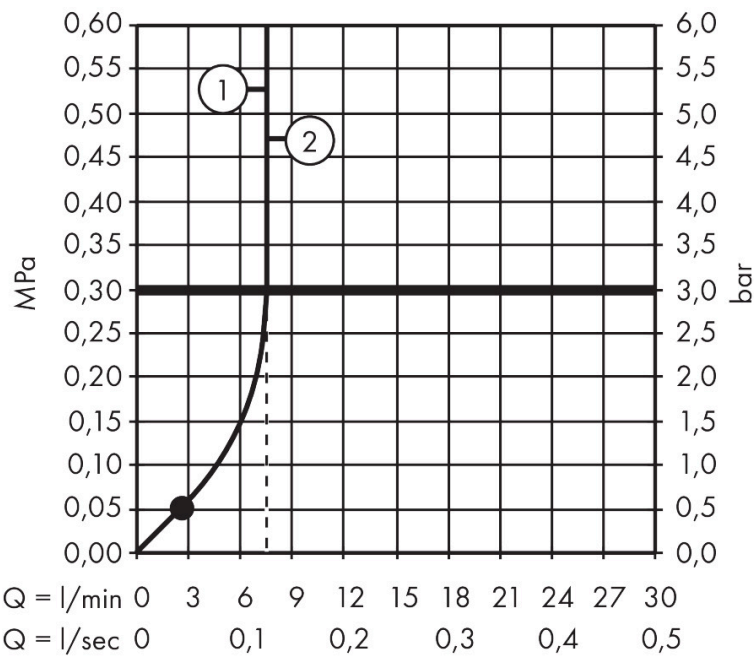

Merk	hansgrohe
Artikelnaam	Activera S Showerpipe 240 1jet EcoSmart Reno Varia
Art.nr.	28074670
Oppervlakte	Mat zwart
Netto prijs	577,85 EUR

Product foto

Maat tekeningen

Kenmerken

- bestaat uit: hoofddouche, handdouche, douchestang, schuifstuk, doucheslang
- hoofddouche Activera S 240 1jet
- afmeting straalplaatoppervlak hoofddouche: 240 mm
- straalsoort hoofddouche: Rain
- oppervlak straalplaat: grafiet
- FlexPower: straalnoppen passen zich automatisch aan de waterdruk aan door te openen en te sluiten
- QuickClean+: voorkom kalkaanslag dankzij de elasticiteit van de straalnoppen
- doorstroomregelaar: 8 l/min (met mogelijke toleranties -20%)
- straalsoort handdouche: Rain, ImpactRain
- maximale doorstroomhoeveelheid voor Showerpipe bij 3 bar: 8 l/min
- minimale bedrijfsdruk: 1 bar
- maximale bedrijfsdruk: 10 bar
- kogelgewricht: hoek hoofddouche verstelbaar
- handige straalkeuze via Select-knop op de handdouche
- er kunnen niet twee functies tegelijk stromen
- variabele wandhouder
- afstand boorgaten is variabel: 750 - 850 mm
- hoogte van buis kan worden verkort
- diameter glijstang: 22 mm
- in hoogte verstelbaar schuifstuk met vergrendelend push-schuifstuk

Technologie

Straalsoorten

Certificaat

Merk hansgrohe
 Artikelnaam **Activera S** Showerpipe 240 1jet EcoSmart Reno Varia
 Art.nr. 28074670
 Oppervlakte Mat zwart
 Netto prijs 577,85 EUR

Stroomschema

Merk	hansgrohe
Artikelnaam	Activera S Showerpipe 240 1jet EcoSmart Reno Varia
Art.nr.	28074670
Oppervlakte	Mat zwart
Netto prijs	577,85 EUR

Installatievoorbeelden

i Afmetingen kunnen variëren vanwege keramische toleranties die verband houden met het productieproces.

Merk hansgrohe
 Artikelnaam **Activera S** Showerpipe 240 1jet EcoSmart Reno Varia
 Art.nr. 28074670
 Oppervlakte Mat zwart
 Netto prijs 577,85 EUR