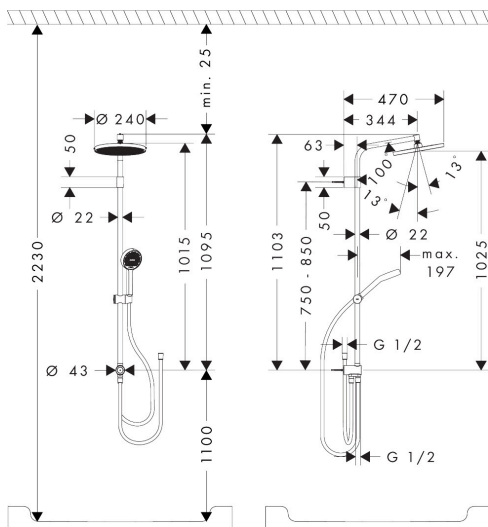

Merk	hansgrohe
Artikelnaam	Activera S Showerpipe 240 1jet EcoSmart Reno Varia
Art.nr.	28074670
Oppervlakte	Mat zwart
Netto prijs	577,85 EUR

Product foto

Maat tekeningen

Kenmerken

- bestaat uit: hoofddouche, handdouche, douchestang, schuifstuk, doucheslang
- hoofddouche Activera S 240 1jet
- afmeting straalplaatoppervlak hoofddouche: 240 mm
- straalsoort hoofddouche: Rain
- oppervlak straalplaat: grafiet
- FlexPower: straalnoppen passen zich automatisch aan de waterdruk aan door te openen en te sluiten
- QuickClean+: voorkom kalkaanslag dankzij de elasticiteit van de straalnoppen
- doorstroomregelaar: 8 l/min (met mogelijke toleranties -20%)
- straalsoort handdouche: Rain, ImpactRain
- maximale doorstroomhoeveelheid voor Showerpipe bij 3 bar: 8 l/min
- minimale bedrijfsdruk: 1 bar
- maximale bedrijfsdruk: 10 bar
- kogelgewricht: hoek hoofddouche verstelbaar
- handige straalkeuze via Select-knop op de handdouche
- er kunnen niet twee functies tegelijk stromen
- variabele wandhouder
- afstand boorgaten is variabel: 750 - 850 mm
- hoogte van buis kan worden verkort
- diameter glijstang: 22 mm
- in hoogte verstelbaar schuifstuk met vergrendelend push-schuifstuk

Technologie

Straalsoorten

Certificaat

Merk hansgrohe
 Artikelnaam **Activera S** Showerpipe 240 1jet EcoSmart Reno Varia
 Art.nr. 28074670
 Oppervlakte Mat zwart
 Netto prijs 577,85 EUR

Stroomschema

Merk	hansgrohe
Artikelnaam	Activera S Showerpipe 240 1jet EcoSmart Reno Varia
Art.nr.	28074670
Oppervlakte	Mat zwart
Netto prijs	577,85 EUR

Installatievoorbeelden

i Afmetingen kunnen variëren vanwege keramische toleranties die verband houden met het productieproces.

Merk hansgrohe
 Artikelnaam **Activera S** Showerpipe 240 1jet EcoSmart Reno Varia
 Art.nr. 28074670
 Oppervlakte Mat zwart
 Netto prijs 577,85 EUR