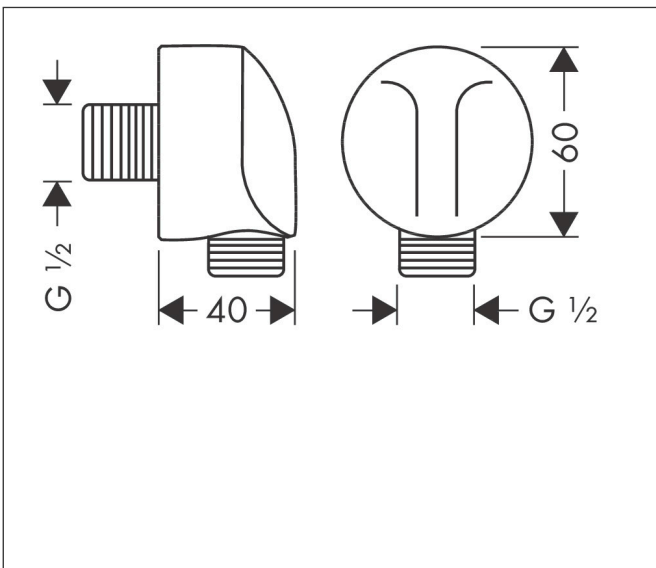

Merk hansgrohe
 Artikelnaam **FixFit** muuraansluitbocht E zonder terugslagklep
 Art.nr. 27454700
 Oppervlakte Mat wit
 Netto prijs 47,87 EUR

Product foto

Kenmerken

- voor doucheslang met conische moer aan beide zijden
- kunststof muuraansluitbocht
- materiaal cover: kunststof
- aansluiting: G $\frac{1}{2}$

Maat tekeningen

Merk	hansgrohe
Artikelnaam	FixFit muuraansluitbocht E zonder terugslagklep
Art.nr.	27454700
Oppervlakte	Mat wit
Netto prijs	47,87 EUR

Explosietekening voor bouwjaar: >06/20

Merk hansgrohe
 Artikelnaam **FixFit** muuraansluitbocht E zonder terugslagklep
 Art.nr. 27454700
 Oppervlakte Mat wit
 Netto prijs 47,87 EUR