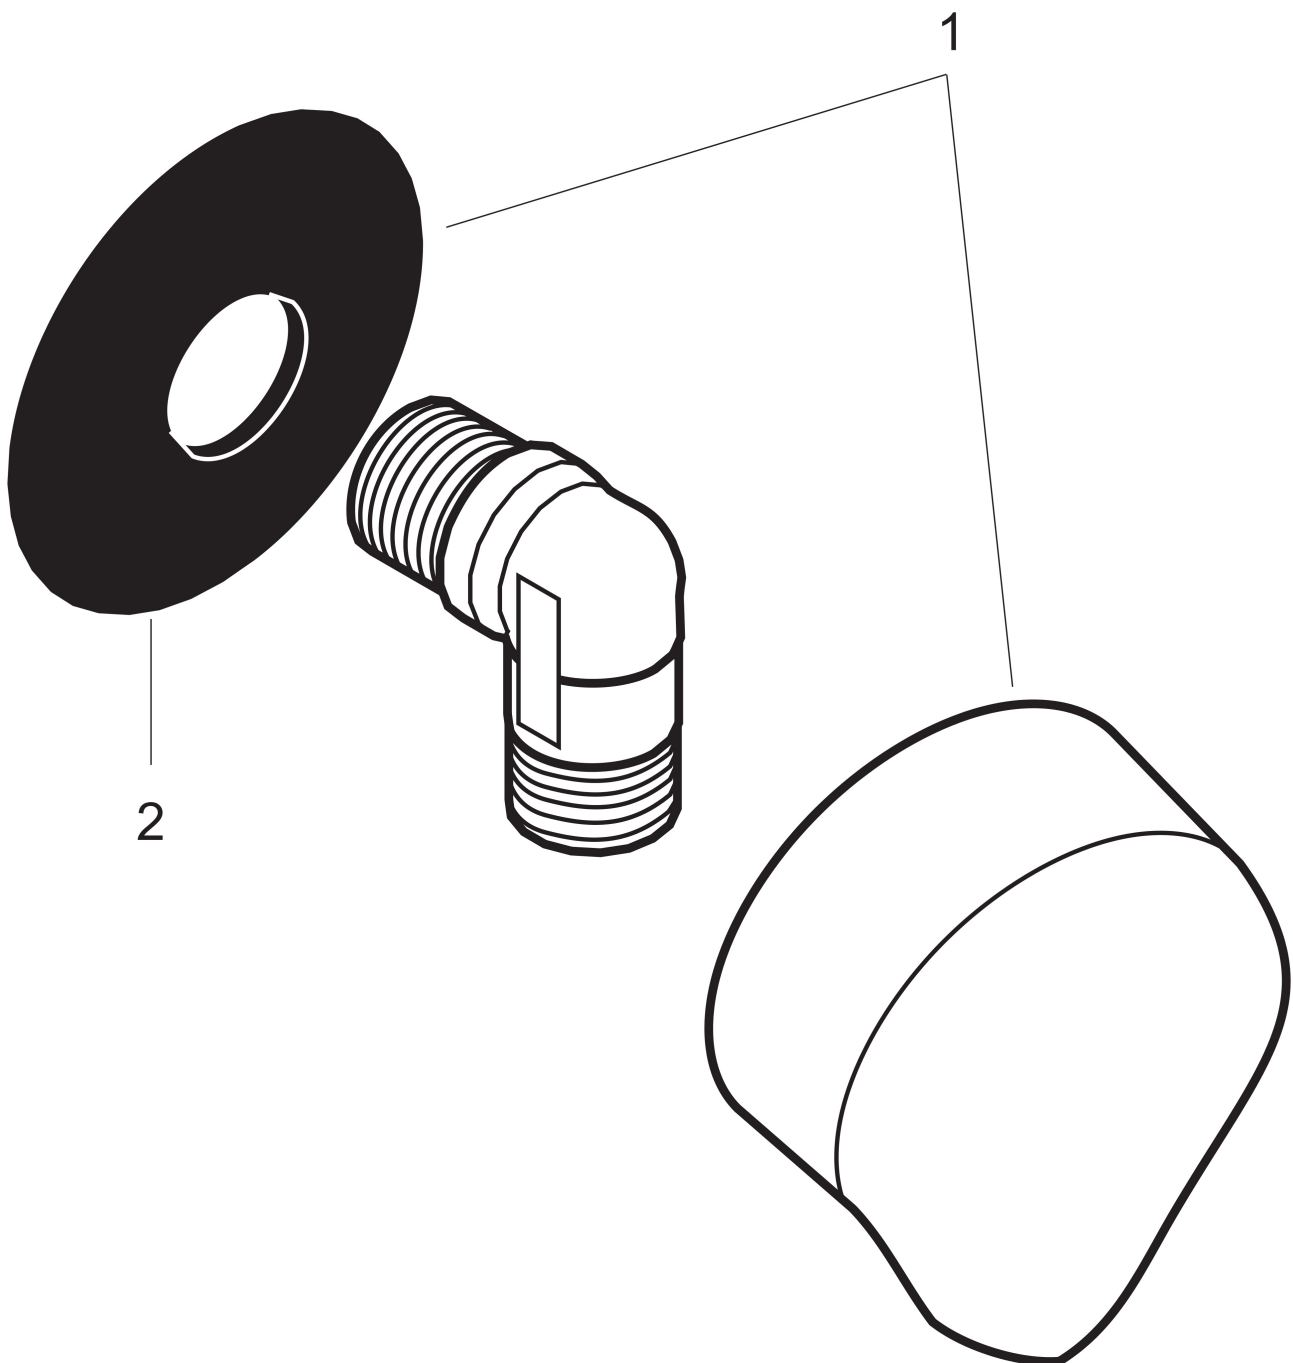

Merk hansgrohe
 Artikelnaam **FixFit** muuraansluitbocht E zonder terugslagklep
 Art.nr. 27454700
 Oppervlakte Mat wit
 Netto prijs 47,87 EUR

Product foto

Kenmerken

- voor doucheslang met conische moer aan beide zijden
- kunststof muuraansluitbocht
- materiaal cover: kunststof
- aansluiting: G $\frac{1}{2}$

Maat tekeningen

Merk	hansgrohe
Artikelnaam	FixFit muuraansluitbocht E zonder terugslagklep
Art.nr.	27454700
Oppervlakte	Mat wit
Netto prijs	47,87 EUR

Explosietekening voor bouwjaar: >06/20

Merk hansgrohe
 Artikelnaam **FixFit** muuraansluitbocht E zonder terugslagklep
 Art.nr. 27454700
 Oppervlakte Mat wit
 Netto prijs 47,87 EUR