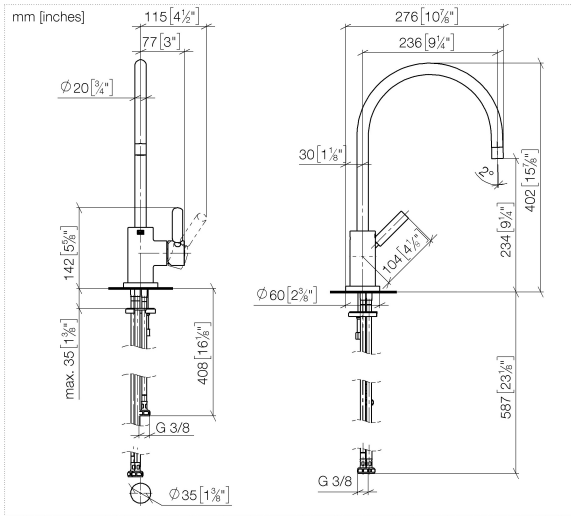

33 836 888

TARA Einhebelmischer für Spül-/ Profibrause - Messing gebürstet (23kt Gold)

TARA

33 836 888

33 836 888

Durchflussdiagramm

TARA Einhebelmischer für Spül-/ Profibrause - Messing gebürstet (23kt Gold)

TARA

33 836 888

TARA Einhebelmischer für Spül-/ Profibrause - Messing gebürstet (23kt Gold)

TARA

33 836 888

Ersatzteilstückliste