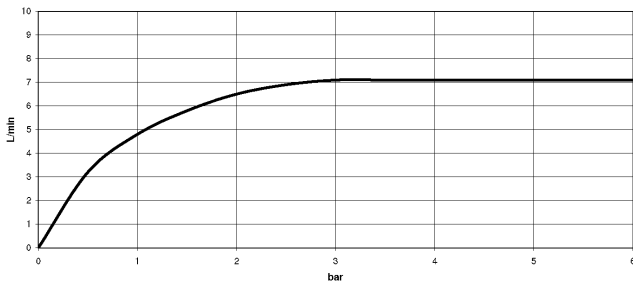

33 836 888

TARA Einhebelmischer für Spül-/ Profibrause - Messing gebürstet (23kt Gold)

TARA

33 836 888

33 836 888

Durchflussdiagramm

TARA Einhebelmischer für Spül-/ Profibrause - Messing gebürstet (23kt Gold)

TARA

33 836 888

TARA Einhebelmischer für Spül-/ Profibrause - Messing gebürstet (23kt Gold)

TARA

33 836 888

Ersatzteilstückliste