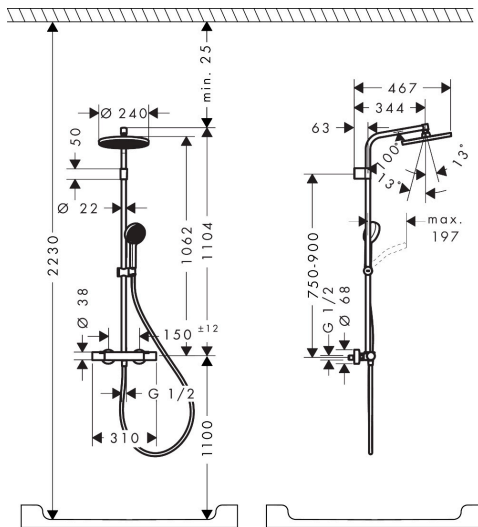

Merk	hansgrohe
Artikelnaam	Activera S Showerpipe 240 1jet EcoSmart met Ecostat Fine Varia
Art.nr.	28078000
Oppervlakte	chrom
Netto prijs	547,34 EUR

Product foto

Maat tekeningen

Kenmerken

- bestaat uit: hoofddouche, handdouche, douchethermostaat, douchestang, schuifstuk, doucheslang
- hoofddouche Activera S 240 1jet
- afmeting straalplaatoppervlak hoofddouche: 240 mm
- straalsoort hoofddouche: Rain
- oppervlak straalplaat: grafiet
- afneembare douchekop
- doorstroomregelaar: 8 l/min (met mogelijke toleranties -20%)
- functie van: 2,9 l/min
- doorstroomhoeveelheid Rain bij 3 bar: 7,7 l/min
- straalsoort handdouche: Rain, ImpactRain
- maximale doorstroomhoeveelheid van handdouche bij 3 bar: 7,8 l/min
- maximale doorstroomhoeveelheid voor Showerpipe bij 3 bar: 8 l/min
- minimale bedrijfsdruk: 1 bar
- maximale bedrijfsdruk: 10 bar
- FlexPower: straalnoppen passen zich automatisch aan de waterdruk aan door te openen en te sluiten
- handige straalkeuze via Select-knop op de handdouche
- QuickClean+: voorkom kalkaanslag dankzij de elasticiteit van de straalnoppen
- kogelgewricht: hoek hoofddouche verstelbaar
- in hoogte verstelbaar schuifstuk met vergrendelend push-schuifstuk

Technologie

Straalsoorten

Certificaat

Merk hansgrohe
 Artikelnaam **Activera S** Showerpipe 240 1jet EcoSmart met Ecostat Fine Varia
 Art.nr. 28078000
 Oppervlakte chroom
 Netto prijs 547,34 EUR

Stroomschema

Merk	hansgrohe
Artikelnaam	Activera S Showerpipe 240 1jet EcoSmart met Ecostat Fine Varia
Art.nr.	28078000
Oppervlakte	chrom
Netto prijs	547,34 EUR

Installatievoorbeelden

i Afmetingen kunnen variëren vanwege keramische toleranties die verband houden met het productieproces.