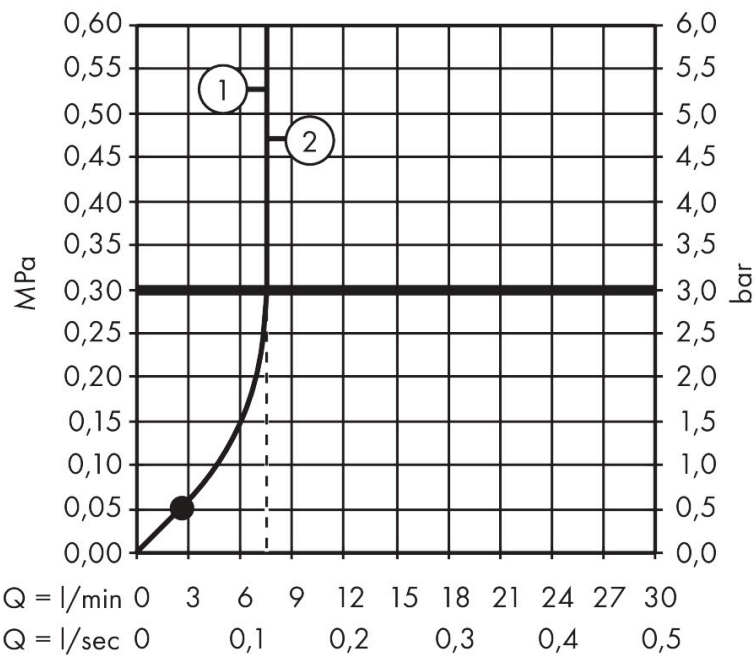

Merk	hansgrohe
Artikelnaam	Activera S Showerpipe 240 1jet EcoSmart met Ecostat Fine Varia
Art.nr.	28078000
Oppervlakte	chrom
Netto prijs	547,34 EUR

Product foto

Maat tekeningen

Kenmerken

- bestaat uit: hoofddouche, handdouche, douchethermostaat, douchestang, schuifstuk, doucheslang
- hoofddouche Activera S 240 1jet
- afmeting straalplaatoppervlak hoofddouche: 240 mm
- straalsoort hoofddouche: Rain
- oppervlak straalplaat: grafiet
- afneembare douchekop
- doorstroomregelaar: 8 l/min (met mogelijke toleranties -20%)
- functie van: 2,9 l/min
- doorstroomhoeveelheid Rain bij 3 bar: 7,7 l/min
- straalsoort handdouche: Rain, ImpactRain
- maximale doorstroomhoeveelheid van handdouche bij 3 bar: 7,8 l/min
- maximale doorstroomhoeveelheid voor Showerpipe bij 3 bar: 8 l/min
- minimale bedrijfsdruk: 1 bar
- maximale bedrijfsdruk: 10 bar
- FlexPower: straalnoppen passen zich automatisch aan de waterdruk aan door te openen en te sluiten
- handige straalkeuze via Select-knop op de handdouche
- QuickClean+: voorkom kalkaanslag dankzij de elasticiteit van de straalnoppen
- kogelgewricht: hoek hoofddouche verstelbaar
- in hoogte verstelbaar schuifstuk met vergrendelend push-schuifstuk

Technologie

Straalsoorten

Certificaat

Merk hansgrohe
 Artikelnaam **Activera S** Showerpipe 240 1jet EcoSmart met Ecostat Fine Varia
 Art.nr. 28078000
 Oppervlakte chroom
 Netto prijs 547,34 EUR

Stroomschema

Merk	hansgrohe
Artikelnaam	Activera S Showerpipe 240 1jet EcoSmart met Ecostat Fine Varia
Art.nr.	28078000
Oppervlakte	chrom
Netto prijs	547,34 EUR

Installatievoorbeelden

i Afmetingen kunnen variëren vanwege keramische toleranties die verband houden met het productieproces.