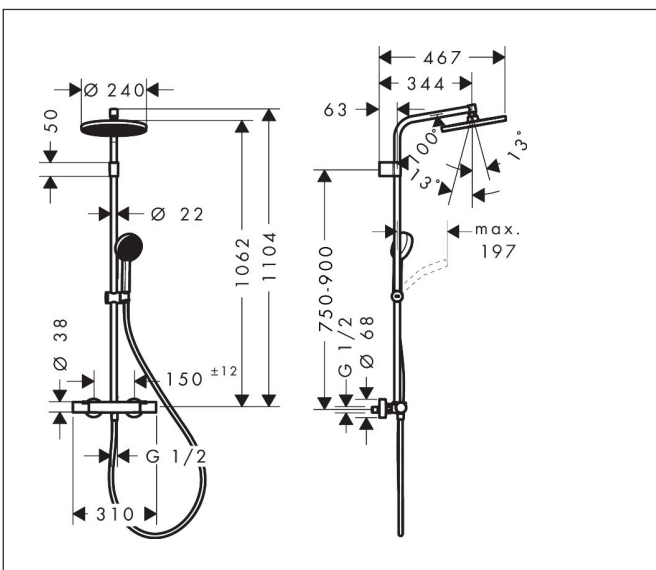

Merk	hansgrohe
Artikelnaam	Activera S Showerpipe 240 1jet EcoSmart met Ecostat Fine Varia
Art.nr.	28078000
Oppervlakte	chrom
Netto prijs	547,34 EUR

Product foto

Maat tekeningen

Kenmerken

- bestaat uit: hoofddouche, handdouche, douchethermostaat, douchestang, schuifstuk, doucheslang
- hoofddouche Activera S 240 1jet
- afmeting straalplaatoppervlak hoofddouche: 240 mm
- straalsoort hoofddouche: Rain
- oppervlak straalplaat: grafiet
- afneembare douchekop
- doorstroomregelaar: 8 l/min (met mogelijke toleranties -20%)
- functie van: 2,9 l/min
- doorstroomhoeveelheid Rain bij 3 bar: 7,7 l/min
- straalsoort handdouche: Rain, ImpactRain
- maximale doorstroomhoeveelheid van handdouche bij 3 bar: 7,8 l/min
- maximale doorstroomhoeveelheid voor Showerpipe bij 3 bar: 8 l/min
- minimale bedrijfsdruk: 1 bar
- maximale bedrijfsdruk: 10 bar
- FlexPower: straalnoppen passen zich automatisch aan de waterdruk aan door te openen en te sluiten
- handige straalkeuze via Select-knop op de handdouche
- QuickClean+: voorkom kalkaanslag dankzij de elasticiteit van de straalnoppen
- kogelgewricht: hoek hoofddouche verstelbaar
- in hoogte verstelbaar schuifstuk met vergrendelend push-schuifstuk

Technologie

Straalsoorten

Certificaat

Merk hansgrohe
 Artikelnaam **Activera S** Showerpipe 240 1jet EcoSmart met Ecostat Fine Varia
 Art.nr. 28078000
 Oppervlakte chroom
 Netto prijs 547,34 EUR

Stroomschema

Merk	hansgrohe
Artikelnaam	Activera S Showerpipe 240 1jet EcoSmart met Ecostat Fine Varia
Art.nr.	28078000
Oppervlakte	chrom
Netto prijs	547,34 EUR

Installatievoorbeelden

i Afmetingen kunnen variëren vanwege keramische toleranties die verband houden met het productieproces.