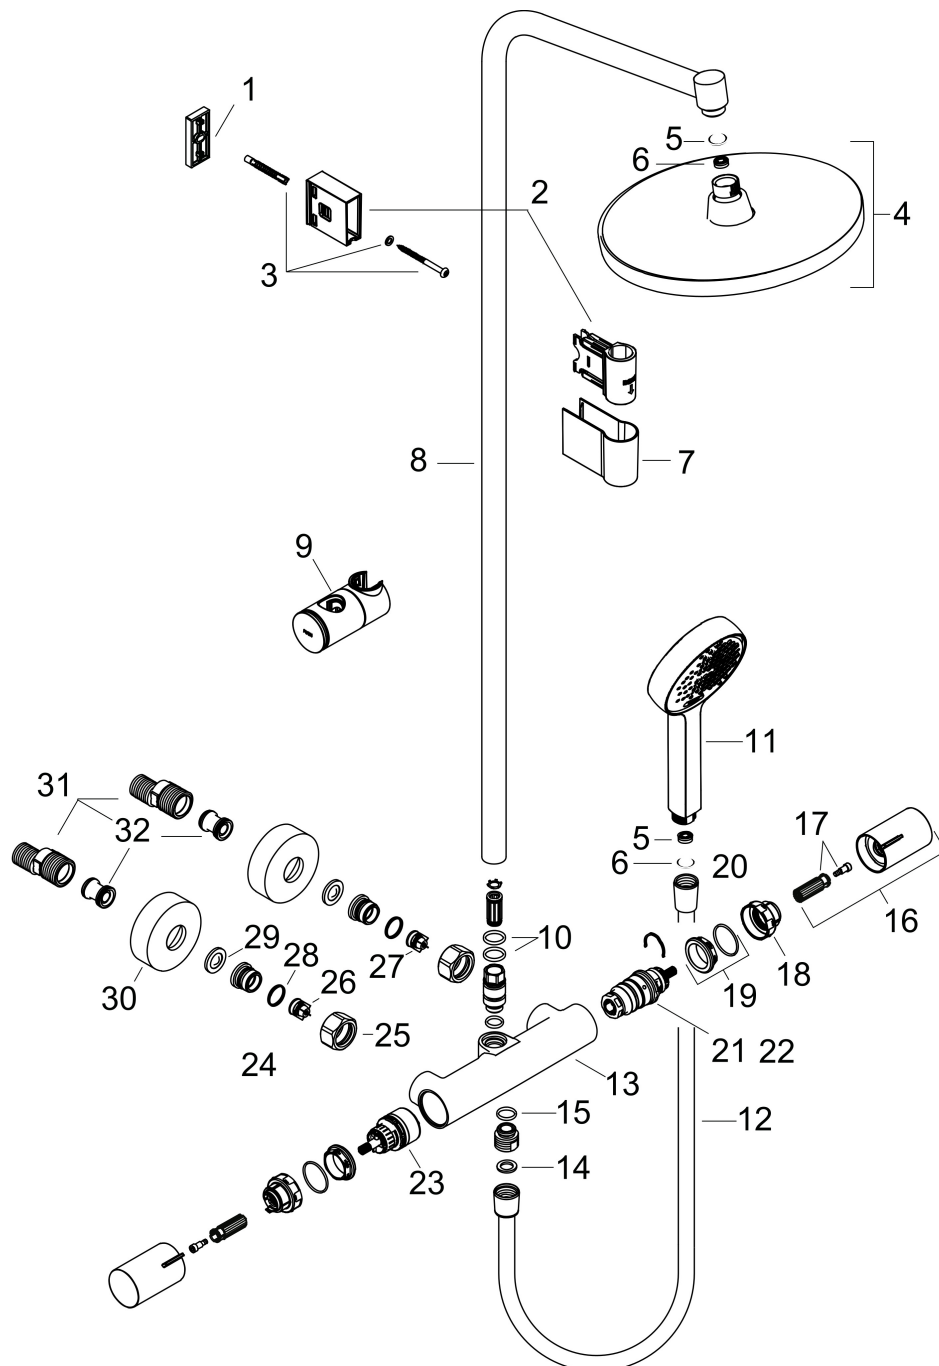

Merk	hansgrohe
Artikelnaam	Activera S Showerpipe 240 1 jet EcoSmart met Ecostat Fine Varia
Art.nr.	28078000
Oppervlakte	chrom
Netto prijs	547,34 EUR

Explosietekening voor bouwjaar: >06/25