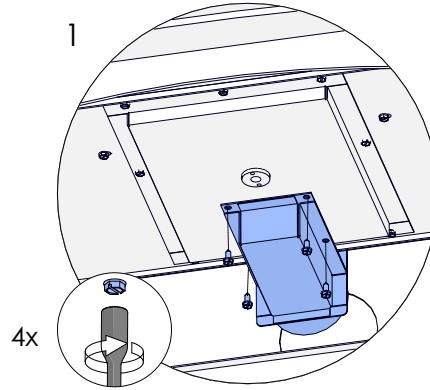

52c-0265

52c-0266