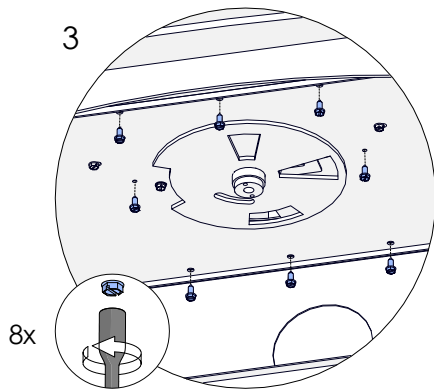

INSTALLATIEHANDLEIDING
INSTRUCTIONS FOR INSTALLATION
INSTALLATIONSVORSCHRIFT
INSTRUCTIONS D'INSTALLATION

Aansluiting externe lucht Ø80 voor Ivar 10 H2O
External air connection Ø80 for Ivar 10 H2O
Außenluftanschluß Ø80 für Ivar 10 H2O
Raccordement d'air extérieur Ø80 pour Ivar 10 H2O

Volg de instructies in de afbeeldingen nauwgezet.
Please observe the instructions in the figures carefully.
Bitte befolgen Sie die Anweisungen in den Bildern genau.
Suivez strictement les instructions figurant dans les illustrations.