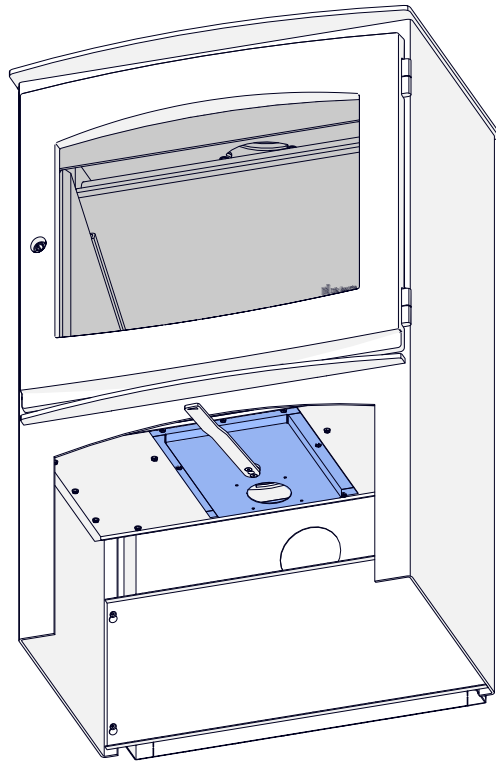

INSTALLATIEHANDLEIDING
INSTRUCTIONS FOR INSTALLATION
INSTALLATIONSVORSCHRIFT
INSTRUCTIONS D'INSTALLATION

Aansluiting externe lucht Ø80 voor Ivar 10 H2O
External air connection Ø80 for Ivar 10 H2O
Außenluftanschluß Ø80 für Ivar 10 H2O
Raccordement d'air extérieur Ø80 pour Ivar 10 H2O

Volg de instructies in de afbeeldingen nauwgezet.
Please observe the instructions in the figures carefully.
Bitte befolgen Sie die Anweisungen in den Bildern genau.
Suivez strictement les instructions figurant dans les illustrations.