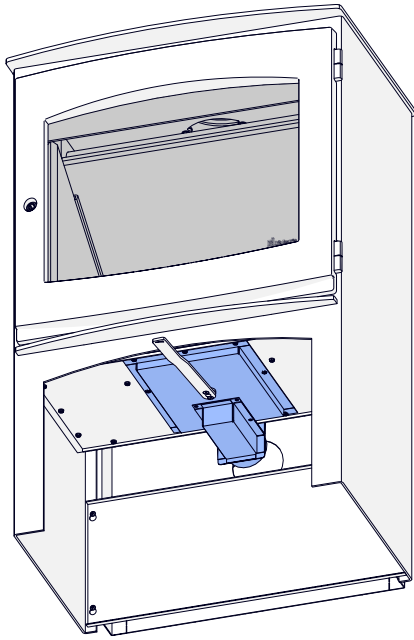

52c-0265

52c-0266