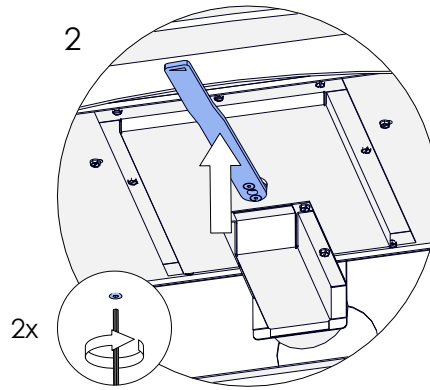

52c-0265

52c-0266