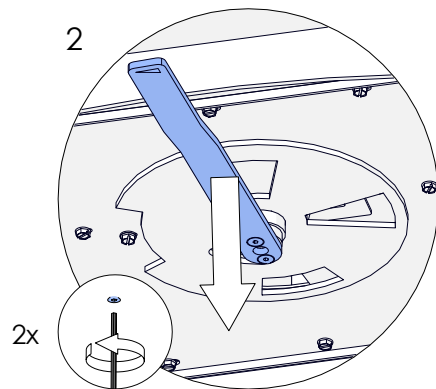

INSTALLATIEHANDLEIDING
INSTRUCTIONS FOR INSTALLATION
INSTALLATIONSVORSCHRIFT
INSTRUCTIONS D'INSTALLATION

Aansluiting externe lucht Ø80 voor Ivar 10 H2O
External air connection Ø80 for Ivar 10 H2O
Außenluftanschluß Ø80 für Ivar 10 H2O
Raccordement d'air extérieur Ø80 pour Ivar 10 H2O

Volg de instructies in de afbeeldingen nauwgezet.
Please observe the instructions in the figures carefully.
Bitte befolgen Sie die Anweisungen in den Bildern genau.
Suivez strictement les instructions figurant dans les illustrations.