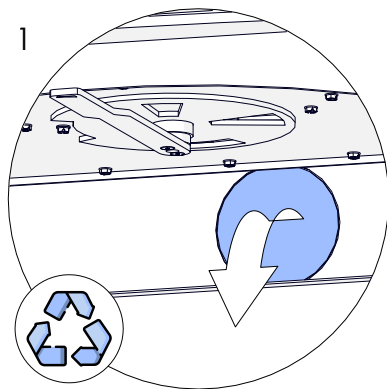

INSTALLATIEHANDLEIDING
INSTRUCTIONS FOR INSTALLATION
INSTALLATIONSVORSCHRIFT
INSTRUCTIONS D'INSTALLATION

Aansluiting externe lucht Ø80 voor Ivar 10 H2O
External air connection Ø80 for Ivar 10 H2O
Außenluftanschluß Ø80 für Ivar 10 H2O
Raccordement d'air extérieur Ø80 pour Ivar 10 H2O

Volg de instructies in de afbeeldingen nauwgezet.
Please observe the instructions in the figures carefully.
Bitte befolgen Sie die Anweisungen in den Bildern genau.
Suivez strictement les instructions figurant dans les illustrations.