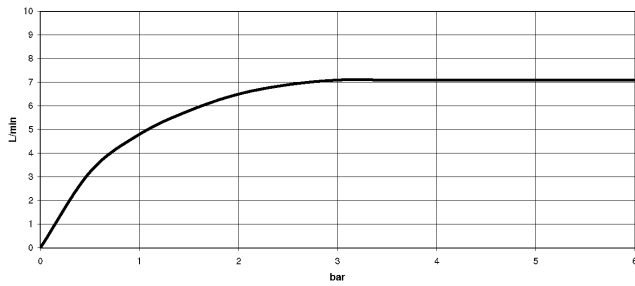

33 836 888

TARA Einhebelmischer für Spül-/ Profibrause - Dark Chrome

TARA

33 836 888

33 836 888

Durchflussdiagramm

TARA Einhebelmischer für Spül-/ Profibrause - Dark Chrome

TARA