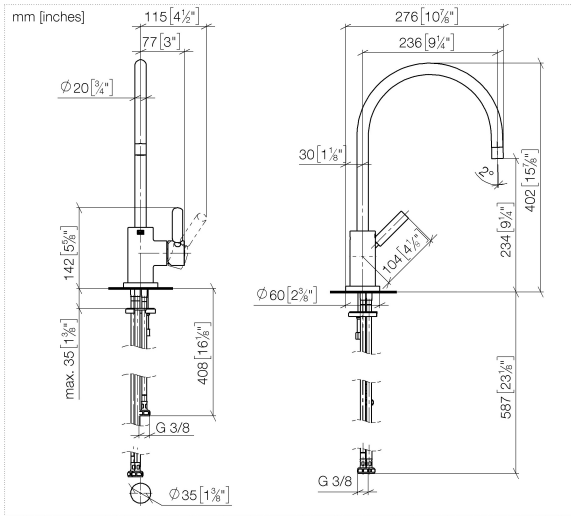

33 836 888

TARA Einhebelmischer für Spül-/ Profibrause - Dark Chrome

TARA

33 836 888

33 836 888

Durchflussdiagramm

TARA Einhebelmischer für Spül-/ Profibrause - Dark Chrome

TARA