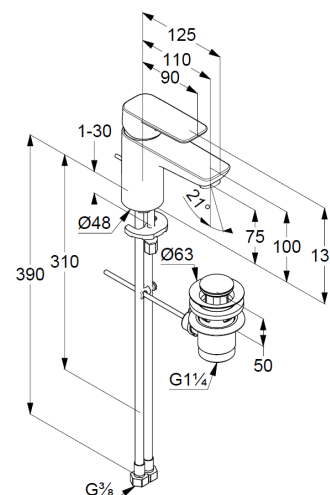

Technische Daten/ Technical Data

KLUDI PURE&STYLE, SmartStart
Waschtisch-Einhandmischer 75
DN 15

Artikel- Nr.: 403883975

Oberfläche:
39 mattschwarz

Artikeltext
Hersteller KLUDI GmbH & Co. KG
Typ: KLUDI PURE&STYLE, SmartStart
Waschtisch-Einhandmischer 75
Artikel- Nr.: 403883975

Waschtisch-Armatur
Einhebelmischer
1-Loch Montage
geschlossener Hebel, Metall
Strahlregler M24
Keramik-Kartusche mit Heißwasserbegrenzung
Mittelstellung Kaltwasser
Durchflussmenge bei 3 bar 5 l/min.
flexible Druckschläuche G3/8 DVGW zugelassen
Schnell-Montagesystem
Zugstangen Ablaufgarnitur G1 1/4 aus Metall
EU-Taxonomie: max. 6 l/min. -
wesentlicher Beitrag (SC) möglich

Produktabbildung/ Product picture

Maßzeichnung/ Dimensional drawing

Durchfluss/ Flow rate