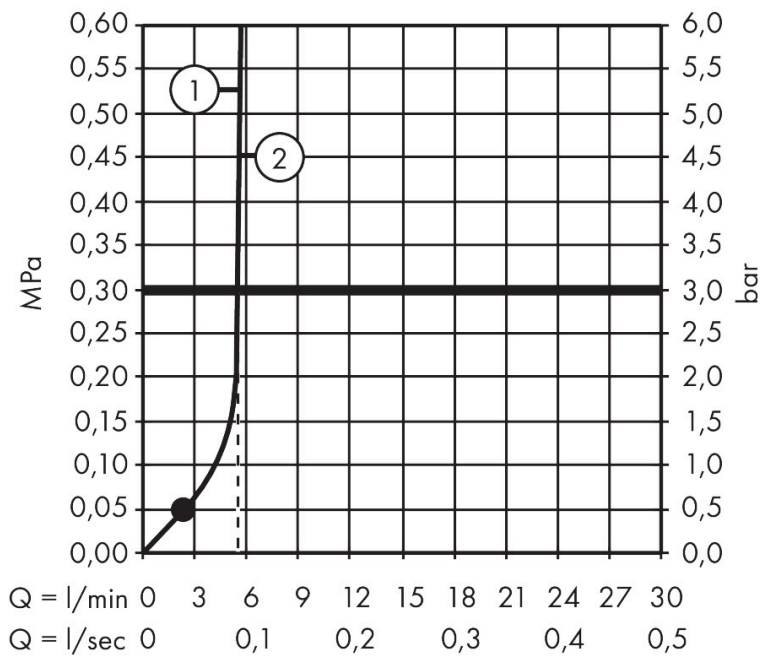

Merk	hansgrohe
Artikelnaam	Activera S Showerpipe 240 1jet EcoSmart+ met Ecostat Fine Varia
Art.nr.	28083000
Oppervlakte	chrom
Netto prijs	547,34 EUR

Product foto

Maat tekeningen

Kenmerken

- bestaat uit: hoofddouche, handdouche, douchethermostaat, douchestang, schuifstuk, doucheslang
- hoofddouche Activera S 240 1jet
- afmeting straalplaatoppervlak hoofddouche: 240 mm
- straalsoort hoofddouche: Rain
- oppervlak straalplaat: grafiet
- afneembare douchekop
- doorstroomregelaar: 6 l/min (met mogelijke toleranties -20%)
- functie van: 2,9 l/min
- doorstroomhoeveelheid Rain bij 3 bar: 5,5 l/min
- straalsoort handdouche: Rain, ImpactRain
- maximale doorstroomhoeveelheid van handdouche bij 3 bar: 5,7 l/min
- maximale doorstroomhoeveelheid voor Showerpipe bij 3 bar: 6 l/min
- minimale bedrijfsdruk: 1 bar
- maximale bedrijfsdruk: 10 bar
- FlexPower: straalnoppen passen zich automatisch aan de waterdruk aan door te openen en te sluiten
- handige straalkeuze via Select-knop op de handdouche
- QuickClean+: voorkom kalkaanslag dankzij de elasticiteit van de straalnoppen
- kogelgewricht: hoek hoofddouche verstelbaar
- in hoogte verstelbaar schuifstuk met vergrendelend push-schuifstuk

Technologie

Straalsoorten

Certificaat

Merk hansgrohe
 Artikelnaam **Activera S** Showerpipe 240 1jet EcoSmart+ met Ecostat Fine Varia
 Art.nr. 28083000
 Oppervlakte chroom
 Netto prijs 547,34 EUR

Stroomschema

Merk	hansgrohe
Artikelnaam	Activera S Showerpipe 240 1jet EcoSmart+ met Ecostat Fine Varia
Art.nr.	28083000
Oppervlakte	chroom
Netto prijs	547,34 EUR

Installatievoorbeelden

i Afmetingen kunnen variëren vanwege keramische toleranties die verband houden met het productieproces.