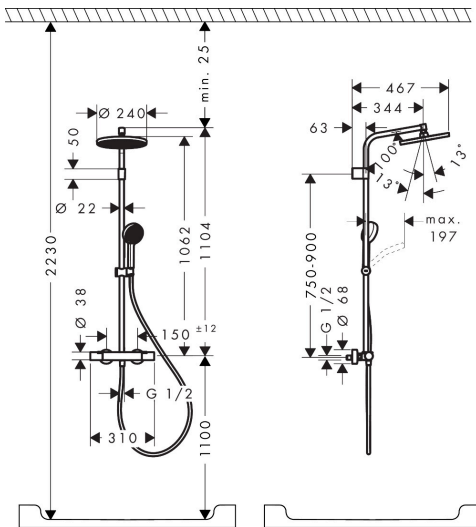

Merk	hansgrohe
Artikelnaam	Activera S Showerpipe 240 1jet EcoSmart+ met Ecostat Fine Varia
Art.nr.	28083000
Oppervlakte	chrom
Netto prijs	547,34 EUR

Product foto

Maat tekeningen

Kenmerken

- bestaat uit: hoofddouche, handdouche, douchethermostaat, douchestang, schuifstuk, doucheslang
- hoofddouche Activera S 240 1jet
- afmeting straalplaatoppervlak hoofddouche: 240 mm
- straalsoort hoofddouche: Rain
- oppervlak straalplaat: grafiet
- afneembare douchekop
- doorstroomregelaar: 6 l/min (met mogelijke toleranties -20%)
- functie van: 2,9 l/min
- doorstroomhoeveelheid Rain bij 3 bar: 5,5 l/min
- straalsoort handdouche: Rain, ImpactRain
- maximale doorstroomhoeveelheid van handdouche bij 3 bar: 5,7 l/min
- maximale doorstroomhoeveelheid voor Showerpipe bij 3 bar: 6 l/min
- minimale bedrijfsdruk: 1 bar
- maximale bedrijfsdruk: 10 bar
- FlexPower: straalnoppen passen zich automatisch aan de waterdruk aan door te openen en te sluiten
- handige straalkeuze via Select-knop op de handdouche
- QuickClean+: voorkom kalkaanslag dankzij de elasticiteit van de straalnoppen
- kogelgewricht: hoek hoofddouche verstelbaar
- in hoogte verstelbaar schuifstuk met vergrendelend push-schuifstuk

Technologie

Straalsoorten

Certificaat

Merk hansgrohe
 Artikelnaam **Activera S** Showerpipe 240 1jet EcoSmart+ met Ecostat Fine Varia
 Art.nr. 28083000
 Oppervlakte chroom
 Netto prijs 547,34 EUR

Stroomschema

Merk	hansgrohe
Artikelnaam	Activera S Showerpipe 240 1jet EcoSmart+ met Ecostat Fine Varia
Art.nr.	28083000
Oppervlakte	chroom
Netto prijs	547,34 EUR

Installatievoorbeelden

i Afmetingen kunnen variëren vanwege keramische toleranties die verband houden met het productieproces.