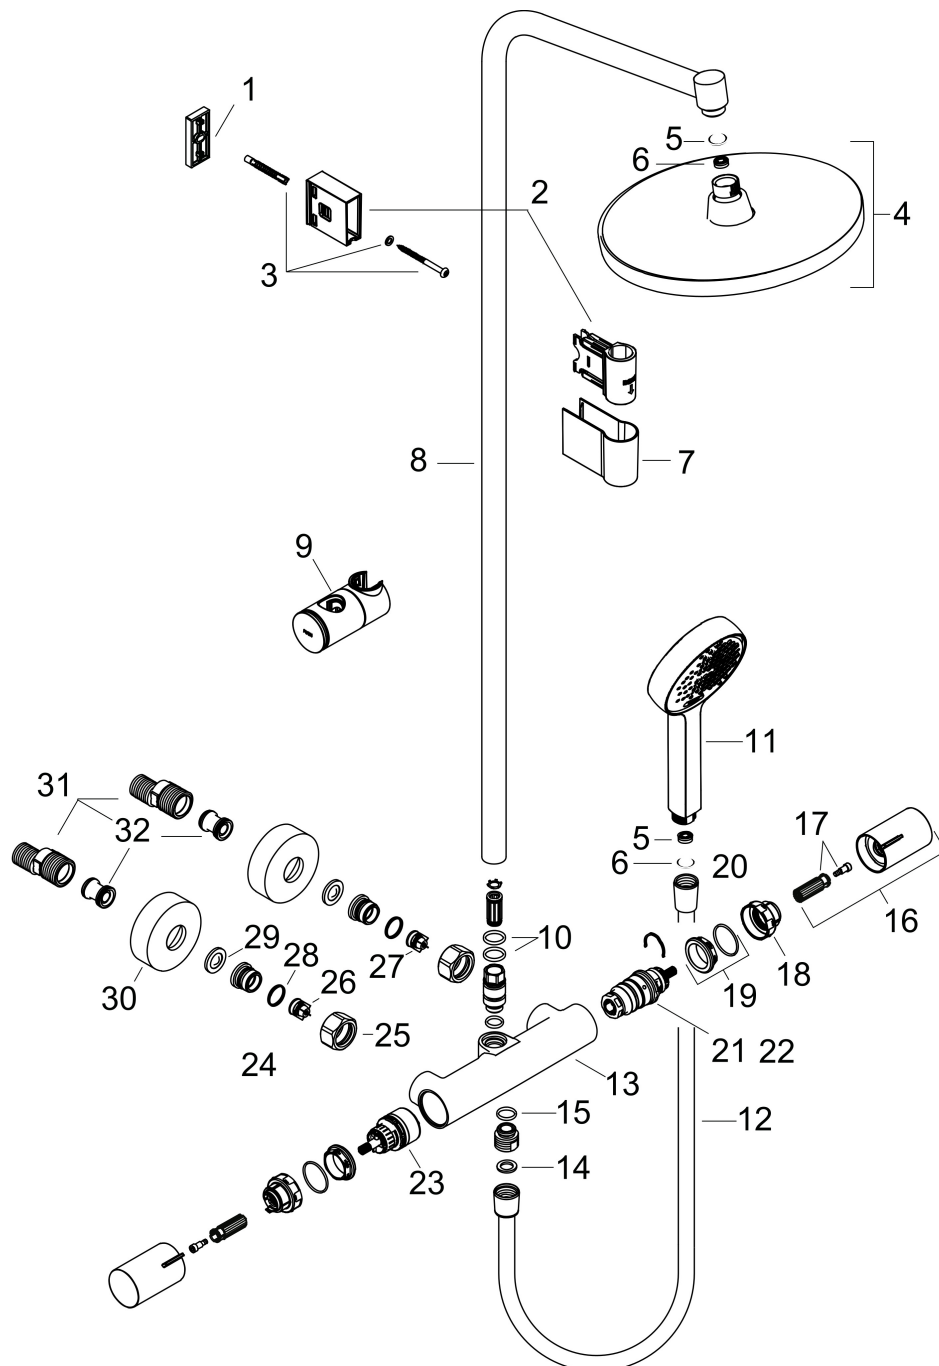

Merk	hansgrohe
Artikelnaam	Activera S Showerpipe 240 1jet EcoSmart+ met Ecostat Fine Varia
Art.nr.	28083000
Oppervlakte	chromo
Netto prijs	547,34 EUR

Explosietekening voor bouwjaar: >06/25