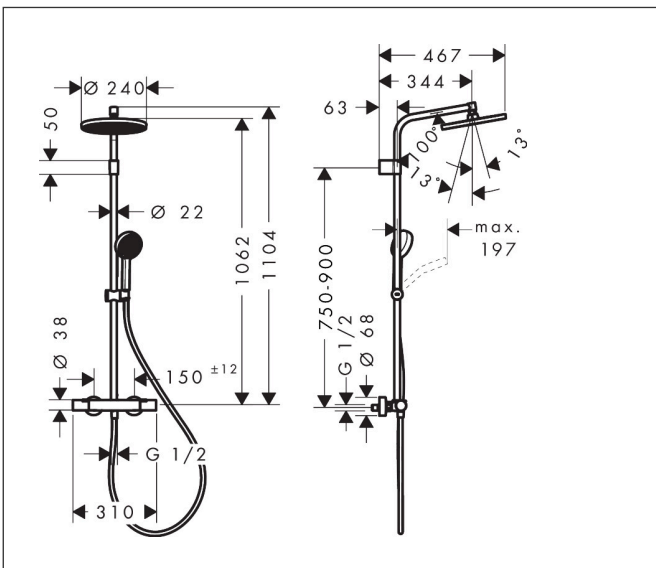

Merk	hansgrohe
Artikelnaam	Activera S Showerpipe 240 1jet EcoSmart+ met Ecostat Fine Varia
Art.nr.	28083000
Oppervlakte	chrom
Netto prijs	547,34 EUR

Product foto

Maat tekeningen

Kenmerken

- bestaat uit: hoofddouche, handdouche, douchethermostaat, douchestang, schuifstuk, doucheslang
- hoofddouche Activera S 240 1jet
- afmeting straalplaatoppervlak hoofddouche: 240 mm
- straalsoort hoofddouche: Rain
- oppervlak straalplaat: grafiet
- afneembare douchekop
- doorstroomregelaar: 6 l/min (met mogelijke toleranties -20%)
- functie van: 2,9 l/min
- doorstroomhoeveelheid Rain bij 3 bar: 5,5 l/min
- straalsoort handdouche: Rain, ImpactRain
- maximale doorstroomhoeveelheid van handdouche bij 3 bar: 5,7 l/min
- maximale doorstroomhoeveelheid voor Showerpipe bij 3 bar: 6 l/min
- minimale bedrijfsdruk: 1 bar
- maximale bedrijfsdruk: 10 bar
- FlexPower: straalnoppen passen zich automatisch aan de waterdruk aan door te openen en te sluiten
- handige straalkeuze via Select-knop op de handdouche
- QuickClean+: voorkom kalkaanslag dankzij de elasticiteit van de straalnoppen
- kogelgewricht: hoek hoofddouche verstelbaar
- in hoogte verstelbaar schuifstuk met vergrendelend push-schuifstuk

Technologie

Straalsoorten

Certificaat

Merk hansgrohe
 Artikelnaam **Activera S** Showerpipe 240 1jet EcoSmart+ met Ecostat Fine Varia
 Art.nr. 28083000
 Oppervlakte chroom
 Netto prijs 547,34 EUR

Stroomschema

Merk	hansgrohe
Artikelnaam	Activera S Showerpipe 240 1jet EcoSmart+ met Ecostat Fine Varia
Art.nr.	28083000
Oppervlakte	chroom
Netto prijs	547,34 EUR

Installatievoorbeelden

i Afmetingen kunnen variëren vanwege keramische toleranties die verband houden met het productieproces.