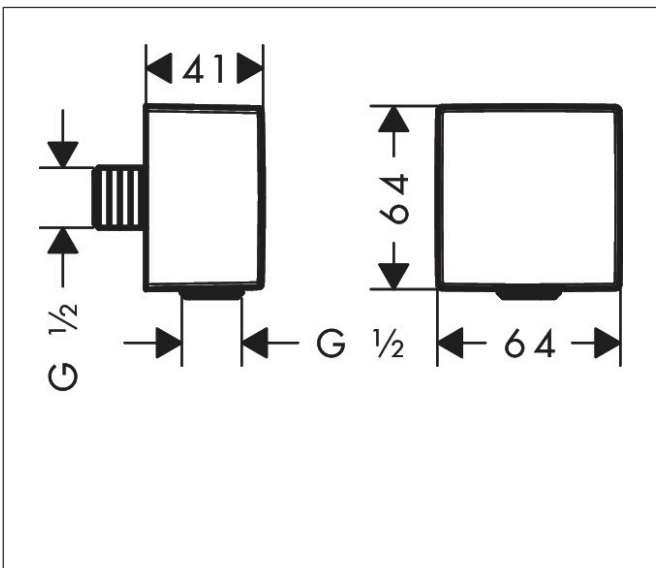

Merk hansgrohe
 Artikelnaam **FixFit** muuraansluitbocht Square met terugslagklep
 Art.nr. 26455670
 Oppervlakte Mat zwart
 Netto prijs 45,61 EUR

Product foto

Kenmerken

- kunststof muuraansluitbocht
- materiaal cover: kunststof
- terugslagklep
- aansluiting: G $\frac{1}{2}$

Maat tekeningen

Merk	hansgrohe
Artikelnaam	FixFit muuraansluitbocht Square met terugslagklep
Art.nr.	26455670
Oppervlakte	Mat zwart
Netto prijs	45,61 EUR

Explosietekening voor bouwjaar: >07/19

Merk hansgrohe
Artikelnaam **FixFit** muuraansluitbocht Square met terugslagklep
Art.nr. 26455670
Oppervlakte Mat zwart
Netto prijs 45,61 EUR

Onderdelen voor bouwjaar: >07/19

Pos	Beschrijving	Art.nr.	Prijs
1	terugslagklepset DW 15	94074000	12,70