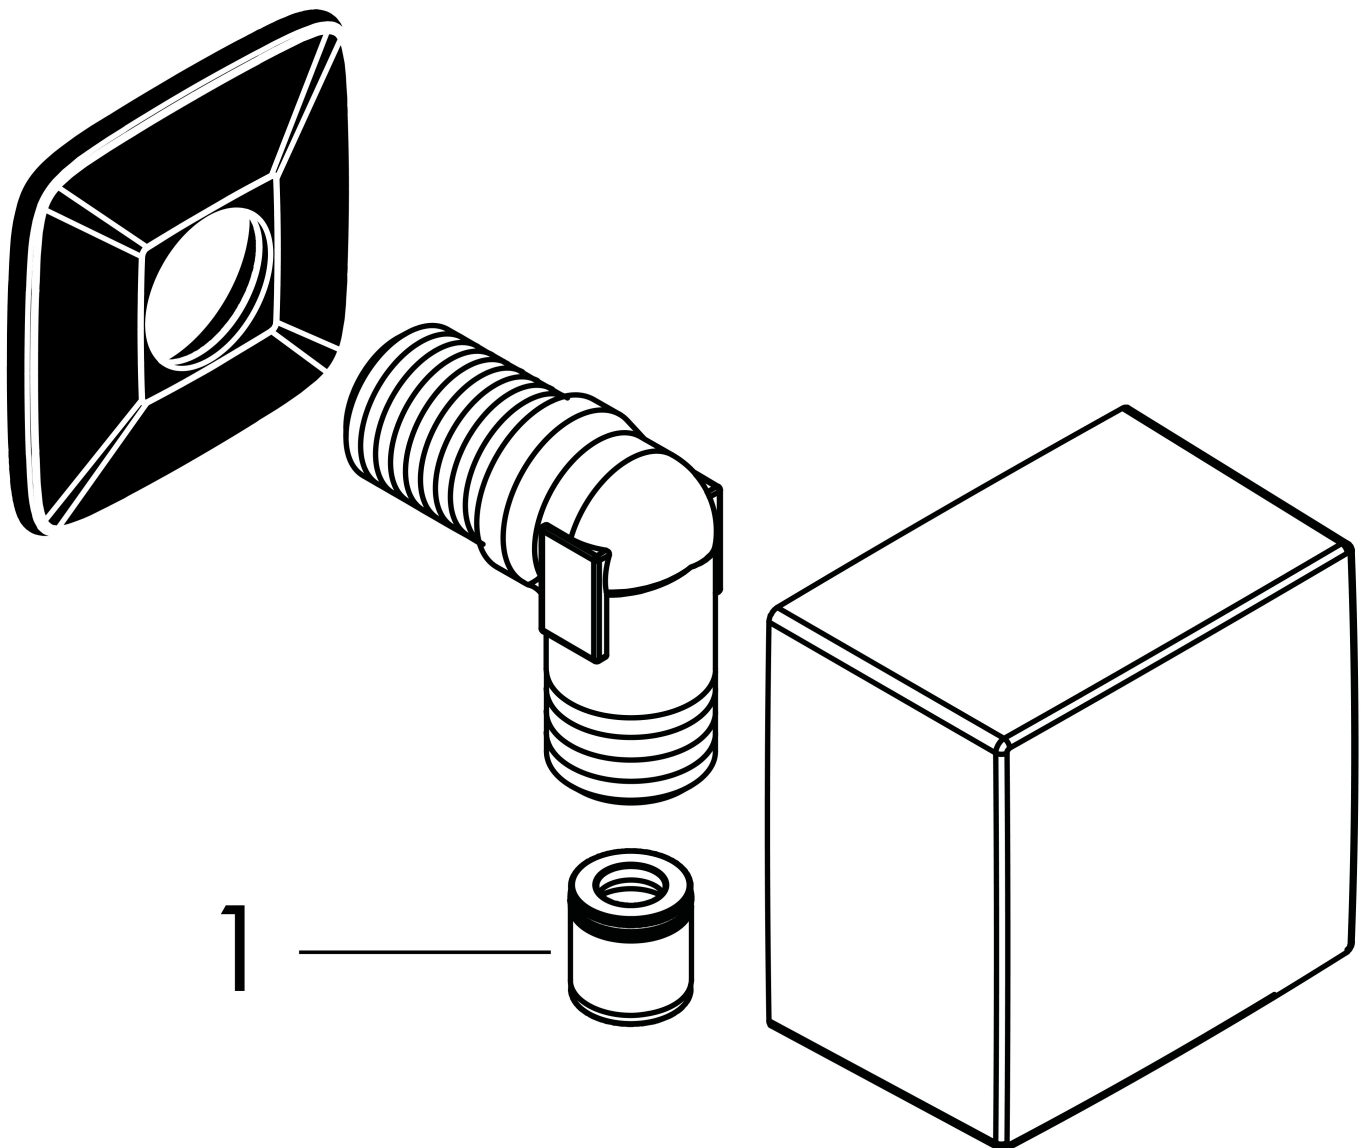

Merk hansgrohe
 Artikelnaam **FixFit** muuraansluitbocht Square met terugslagklep
 Art.nr. 26455670
 Oppervlakte Mat zwart
 Netto prijs 45,61 EUR

Product foto

Kenmerken

- kunststof muuraansluitbocht
- materiaal cover: kunststof
- terugslagklep
- aansluiting: G $\frac{1}{2}$

Maat tekeningen

Merk	hansgrohe
Artikelnaam	FixFit muuraansluitbocht Square met terugslagklep
Art.nr.	26455670
Oppervlakte	Mat zwart
Netto prijs	45,61 EUR

Explosietekening voor bouwjaar: >07/19

Merk hansgrohe
Artikelnaam **FixFit** muuraansluitbocht Square met terugslagklep
Art.nr. 26455670
Oppervlakte Mat zwart
Netto prijs 45,61 EUR

Onderdelen voor bouwjaar: >07/19

Pos	Beschrijving	Art.nr.	Prijs
1	terugslagklepset DW 15	94074000	12,70