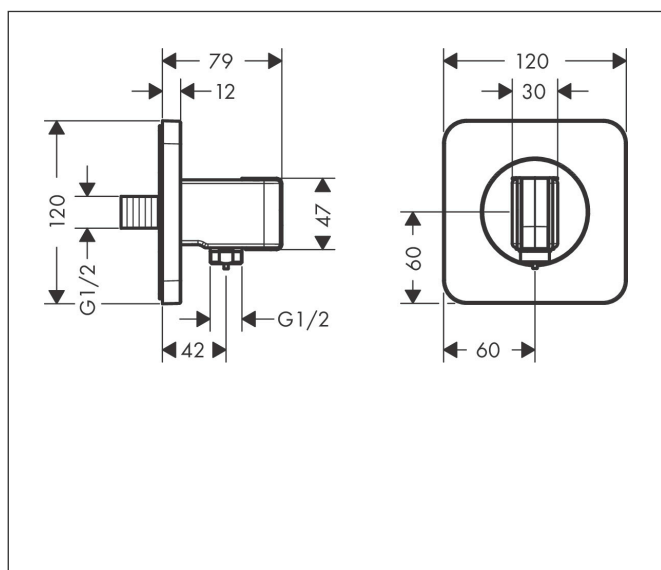

Merk	AXOR
Artikelnaam	AXOR Citterio E wandhouder incl muuraansluitbocht
Art.nr.	36724000
Oppervlakte	chrom
Netto prijs	198,59 EUR

Product foto

Kenmerken

- voor doucheslangen met een conische moer
- geïntegreerde houder
- metalen bevestigingshoek
- terugslagklep
- aansluiting: G $\frac{1}{2}$
- bij samengevoegde installatie (10 mm afstand) wordt voor een optimale bediening alleen de horizontale montage aanbevolen
- bij installatie in direct verband (10 mm afstand) is inbouwdeel # 28486180 benodigd
- bij installatie zonder direct verband (afstand meer dan 10 mm) is er geen inbouwdeel benodigd

Maat tekeningen

Merk	AXOR
Artikelnaam	AXOR Citterio E wandhouder incl muuraansluitbocht
Art.nr.	36724000
Oppervlakte	chrom
Netto prijs	198,59 EUR

Explosietekening voor bouwjaar: >11/14

Merk	AXOR
Artikelnaam	AXOR Citterio E wandhouder incl muuraansluitbocht
Art.nr.	36724000
Oppervlakte	chrom
Netto prijs	198,59 EUR

Onderdelen voor bouwjaar: >11/14

Pos	Beschrijving	Art.nr.	Prijs
1	douchehouder	95187000	147,60
2	gummi	92858000	4,80
3	inbusschroef M4x8	97669000	3,00
4	O-ring 14x2	98129000	3,00
5	terugslagklepset DW 15	94074000	12,70
6	rozet	92457000	91,50
7	aansluiting G½	98933000	52,00
8	O-ring 11x2	98127000	3,00
a	Basisset	28486180	171,82