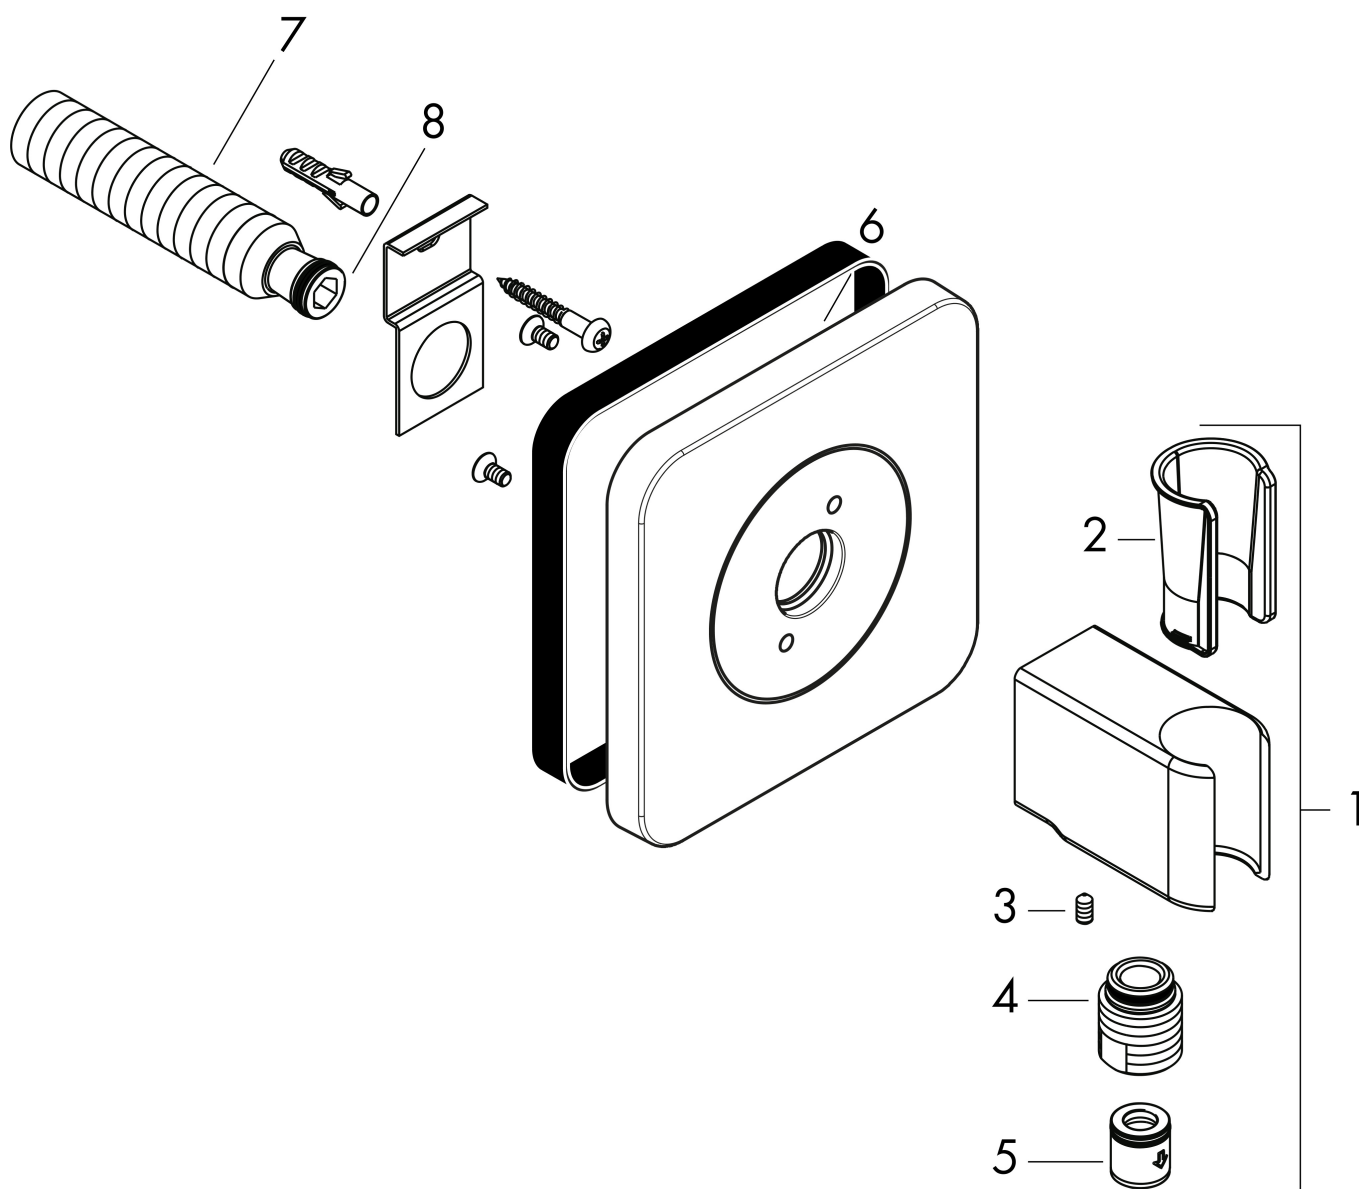

Merk	AXOR
Artikelnaam	AXOR Citterio E wandhouder incl muuraansluitbocht
Art.nr.	36724000
Oppervlakte	chrom
Netto prijs	198,59 EUR

Product foto

Kenmerken

- voor doucheslangen met een conische moer
- geïntegreerde houder
- metalen bevestigingshoek
- terugslagklep
- aansluiting: G $\frac{1}{2}$
- bij samengevoegde installatie (10 mm afstand) wordt voor een optimale bediening alleen de horizontale montage aanbevolen
- bij installatie in direct verband (10 mm afstand) is inbouwdeel # 28486180 benodigd
- bij installatie zonder direct verband (afstand meer dan 10 mm) is er geen inbouwdeel benodigd

Maat tekeningen

Merk	AXOR
Artikelnaam	AXOR Citterio E wandhouder incl muuraansluitbocht
Art.nr.	36724000
Oppervlakte	chrom
Netto prijs	198,59 EUR

Explosietekening voor bouwjaar: >11/14

Merk	AXOR
Artikelnaam	AXOR Citterio E wandhouder incl muuraansluitbocht
Art.nr.	36724000
Oppervlakte	chrom
Netto prijs	198,59 EUR

Onderdelen voor bouwjaar: >11/14

Pos	Beschrijving	Art.nr.	Prijs
1	douchehouder	95187000	147,60
2	gummi	92858000	4,80
3	inbusschroef M4x8	97669000	3,00
4	O-ring 14x2	98129000	3,00
5	terugslagklepset DW 15	94074000	12,70
6	rozet	92457000	91,50
7	aansluiting G½	98933000	52,00
8	O-ring 11x2	98127000	3,00
a	Basisset	28486180	171,82