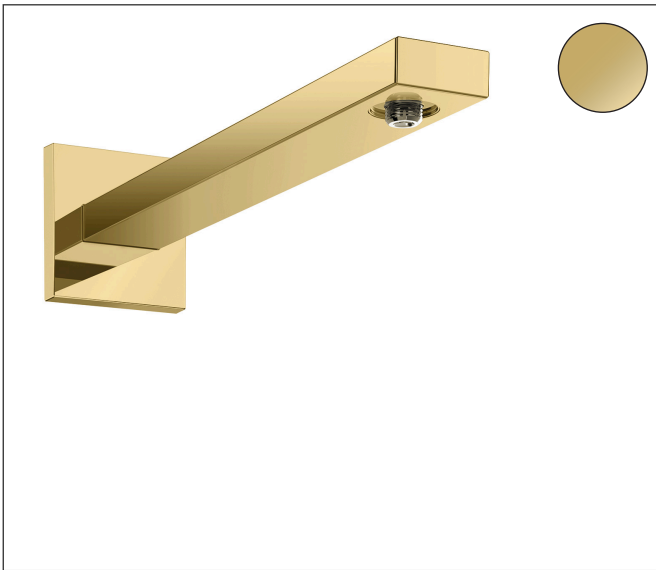

Merk hansgrohe  
Artikelnaam douche-arm Square 38,9 cm  
Art.nr. 27694990  
Oppervlakte Polished Gold Optic  
Netto prijs 366,97 EUR

## Kenmerken

- lengte: 390 mm
- van messing
- aansluiting: G1/2

## Maat tekeningen

Merk	hansgrohe
Artikelnaam	douche-arm Square 38,9 cm
Art.nr.	27694990
Oppervlakte	Polished Gold Optic
Netto prijs	366,97 EUR

## Explosietekening voor bouwjaar: >04/20

Merk hansgrohe  
 Artikelnaam douche-arm Square 38,9 cm  
 Art.nr. 27694990  
 Oppervlakte Polished Gold Optic  
 Netto prijs 366,97 EUR