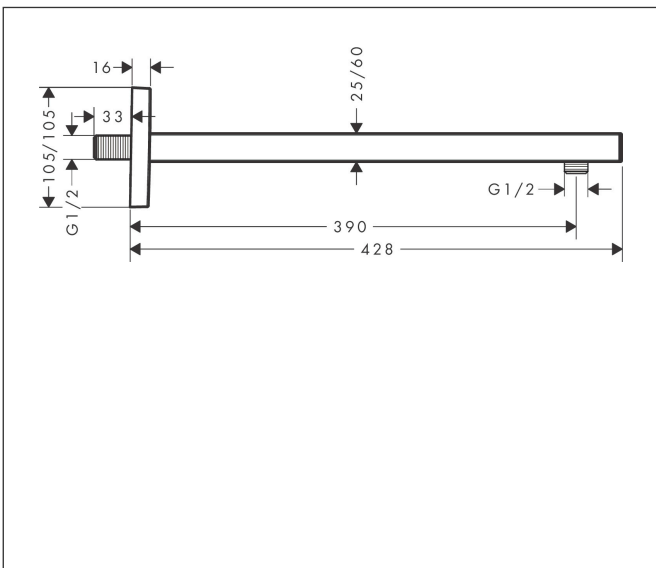

Merk hansgrohe  
Artikelnaam douche-arm Square 38,9 cm  
Art.nr. 27694990  
Oppervlakte Polished Gold Optic  
Netto prijs 366,97 EUR

## Kenmerken

- lengte: 390 mm
- van messing
- aansluiting: G1/2

## Maat tekeningen

Merk	hansgrohe
Artikelnaam	douche-arm Square 38,9 cm
Art.nr.	27694990
Oppervlakte	Polished Gold Optic
Netto prijs	366,97 EUR

## Explosietekening voor bouwjaar: >04/20

Merk hansgrohe  
 Artikelnaam douche-arm Square 38,9 cm  
 Art.nr. 27694990  
 Oppervlakte Polished Gold Optic  
 Netto prijs 366,97 EUR