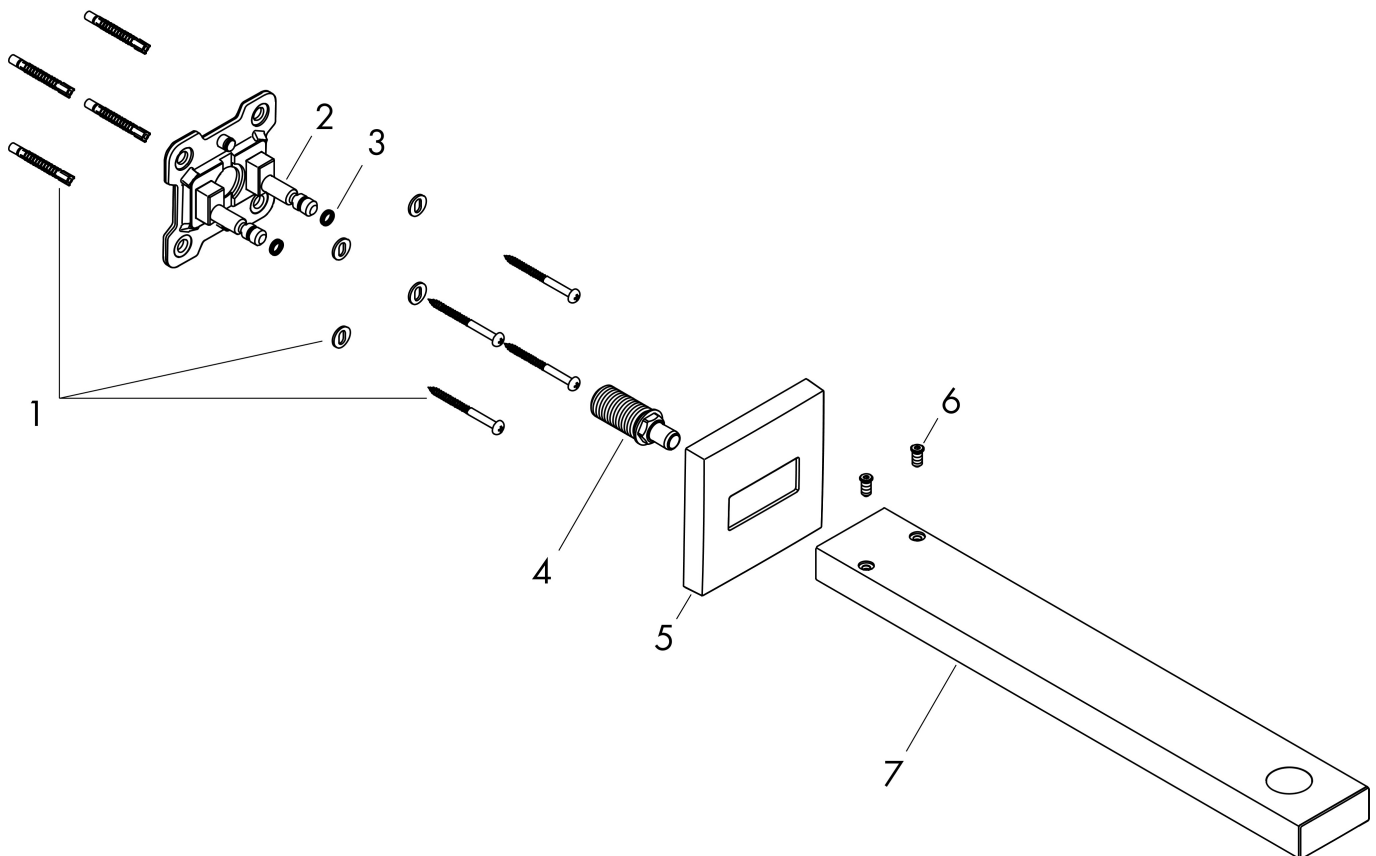

Merk hansgrohe  
Artikelnaam douche-arm Square 38,9 cm  
Art.nr. 27694990  
Oppervlakte Polished Gold Optic  
Netto prijs 366,97 EUR

## Kenmerken

- lengte: 390 mm
- van messing
- aansluiting: G1/2

## Maat tekeningen

Merk	hansgrohe
Artikelnaam	douche-arm Square 38,9 cm
Art.nr.	27694990
Oppervlakte	Polished Gold Optic
Netto prijs	366,97 EUR

## Explosietekening voor bouwjaar: >04/20

Merk hansgrohe  
 Artikelnaam douche-arm Square 38,9 cm  
 Art.nr. 27694990  
 Oppervlakte Polished Gold Optic  
 Netto prijs 366,97 EUR