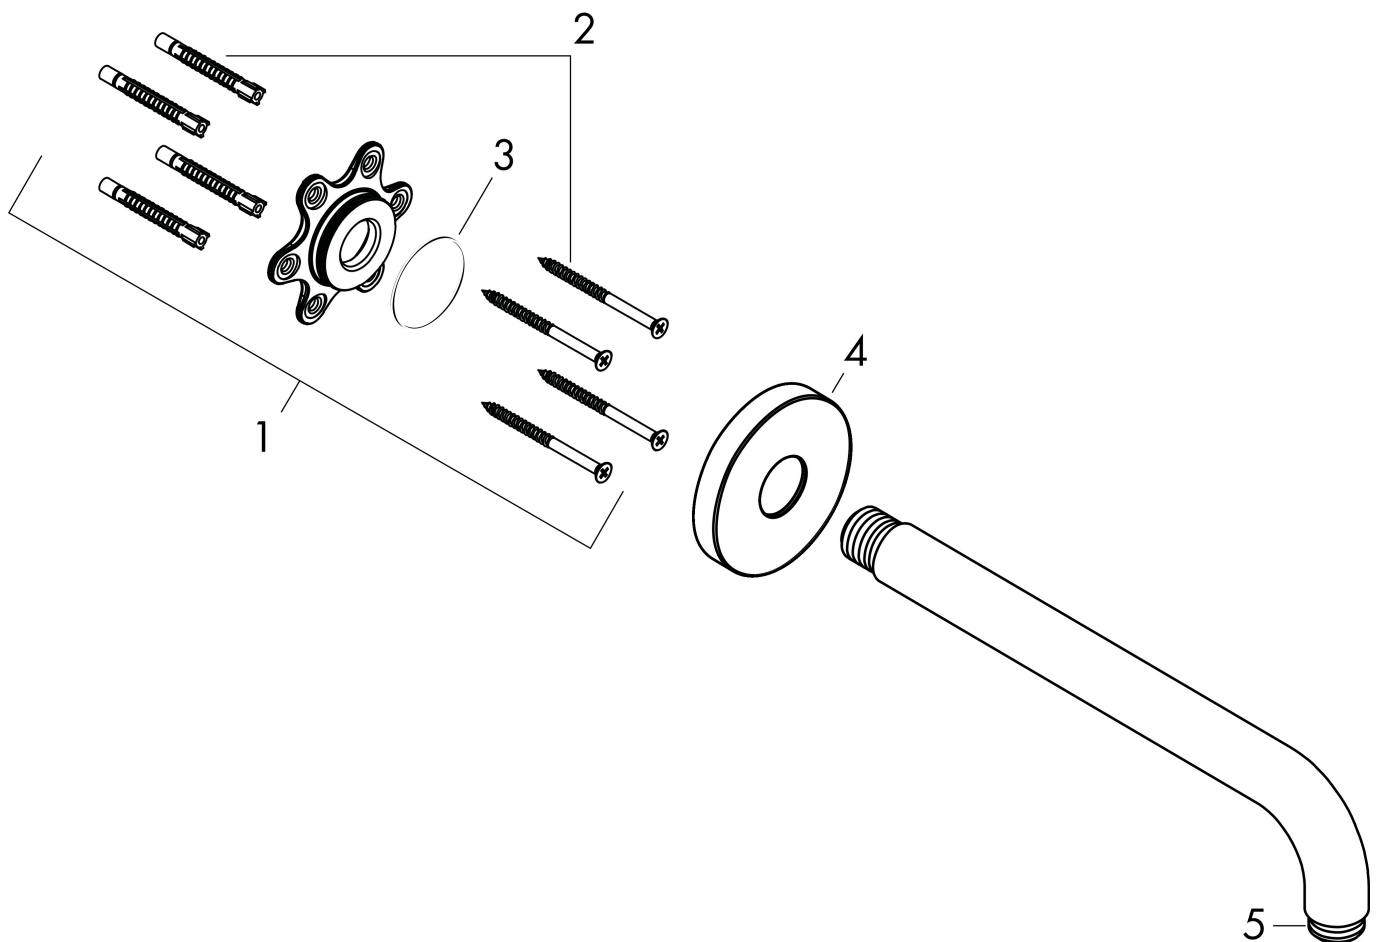

Merk hansgrohe  
Artikelnaam douche-arm 389 mm  
Art.nr. 27413340  
Oppervlakte Brushed Black Chrome  
Netto prijs 159,73 EUR

## Kenmerken

- lengte: 389 mm
- van messing
- aansluiting: G1/2
- uitvoering: hoek 90°

## Maat tekeningen

Merk	hansgrohe
Artikelnaam	douche-arm 389 mm
Art.nr.	27413340
Oppervlakte	Brushed Black Chrome
Netto prijs	159,73 EUR

## Explosietekening voor bouwjaar: >12/20

Merk hansgrohe  
 Artikelnaam douche-arm 389 mm  
 Art.nr. 27413340  
 Oppervlakte Brushed Black Chrome  
 Netto prijs 159,73 EUR