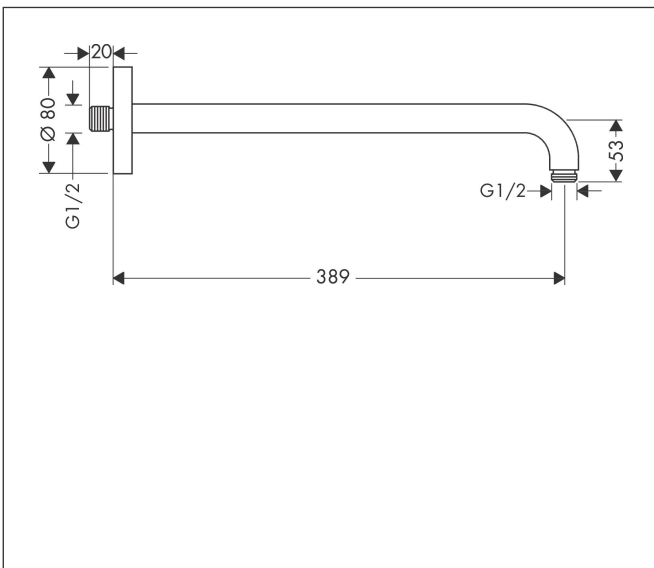

Merk hansgrohe  
Artikelnaam douche-arm 389 mm  
Art.nr. 27413340  
Oppervlakte Brushed Black Chrome  
Netto prijs 159,73 EUR

## Kenmerken

- lengte: 389 mm
- van messing
- aansluiting: G1/2
- uitvoering: hoek 90°

## Maat tekeningen

Merk	hansgrohe
Artikelnaam	douche-arm 389 mm
Art.nr.	27413340
Oppervlakte	Brushed Black Chrome
Netto prijs	159,73 EUR

## Explosietekening voor bouwjaar: >12/20

Merk hansgrohe  
 Artikelnaam douche-arm 389 mm  
 Art.nr. 27413340  
 Oppervlakte Brushed Black Chrome  
 Netto prijs 159,73 EUR