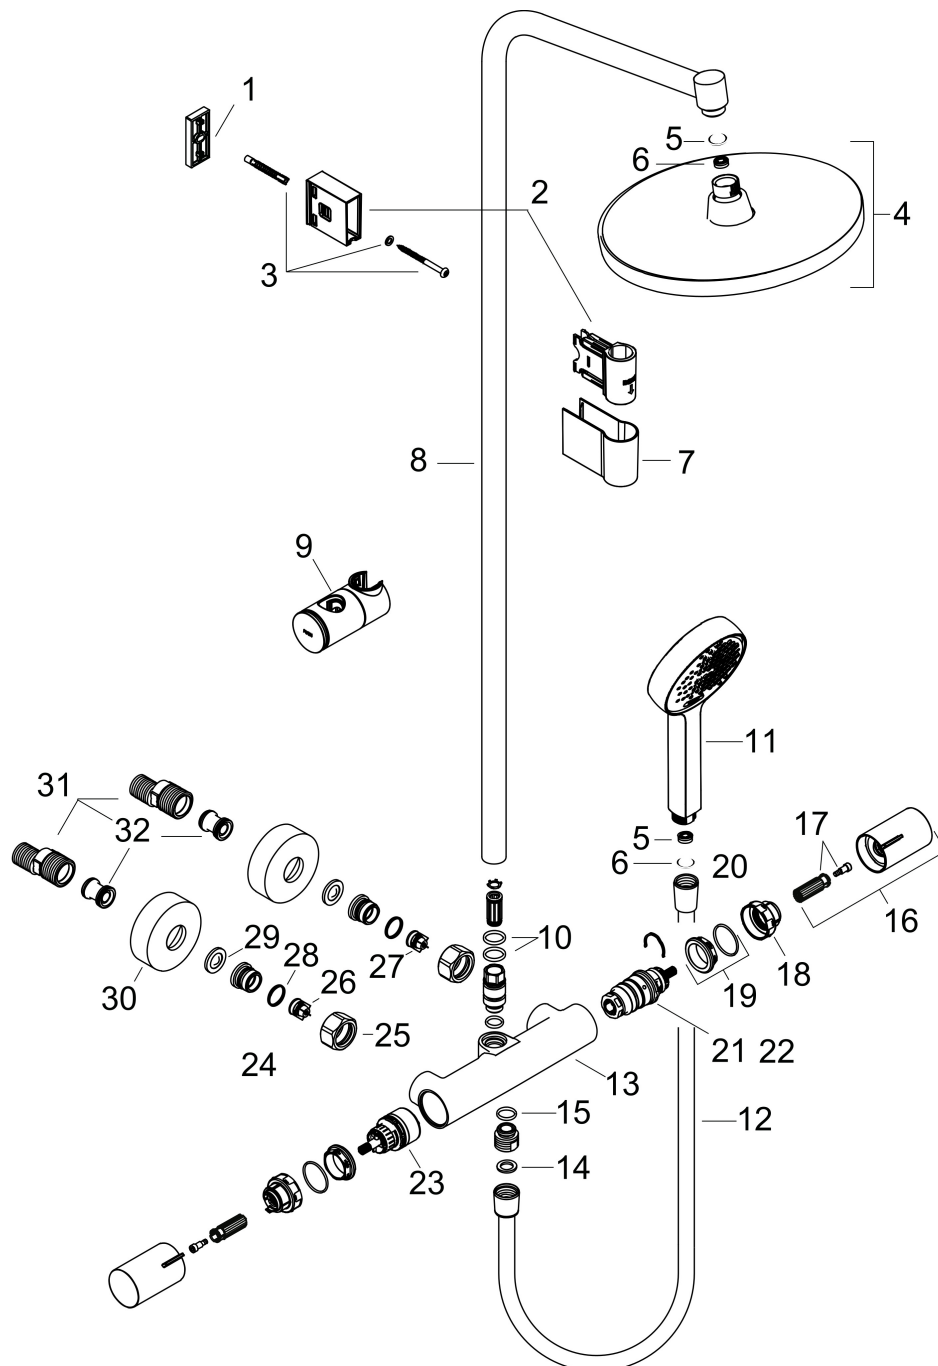

Merk	hansgrohe
Artikelnaam	Activera S Showerpipe 240 1jet EcoSmart+ met Ecostat Fine Varia
Art.nr.	28083670
Oppervlakte	Mat zwart
Netto prijs	684,15 EUR

Product foto

Maat tekeningen

Kenmerken

- bestaat uit: hoofddouche, handdouche, douchethermostaat, douchestang, schuifstuk, doucheslang
- hoofddouche Activera S 240 1jet
- afmeting straalplaatoppervlak hoofddouche: 240 mm
- straalsoort hoofddouche: Rain
- oppervlak straalplaat: grafiet
- afneembare douchekop
- doorstroomregelaar: 6 l/min (met mogelijke toleranties -20%)
- functie van: 2,9 l/min
- doorstroomhoeveelheid Rain bij 3 bar: 5,5 l/min
- straalsoort handdouche: Rain, ImpactRain
- maximale doorstroomhoeveelheid van handdouche bij 3 bar: 5,7 l/min
- maximale doorstroomhoeveelheid voor Showerpipe bij 3 bar: 6 l/min
- minimale bedrijfsdruk: 1 bar
- maximale bedrijfsdruk: 10 bar
- FlexPower: straalnoppen passen zich automatisch aan de waterdruk aan door te openen en te sluiten
- handige straalkeuze via Select-knop op de handdouche
- QuickClean+: voorkom kalkaanslag dankzij de elasticiteit van de straalnoppen
- kogelgewricht: hoek hoofddouche verstelbaar
- in hoogte verstelbaar schuifstuk met vergrendelend push-schuifstuk

Installatievoorbeelden

i Afmetingen kunnen variëren vanwege keramische toleranties die verband houden met het productieproces.

Merk	hansgrohe
Artikelnaam	Activera S Showerpipe 240 1jet EcoSmart+ met Ecostat Fine Varia
Art.nr.	28083670
Oppervlakte	Mat zwart
Netto prijs	684,15 EUR

Explosietekening voor bouwjaar: >06/25

Merk	hansgrohe
Artikelnaam	Activera S Showerpipe 240 1jet EcoSmart+ met Ecostat Fine Varia
Art.nr.	28083670
Oppervlakte	Mat zwart
Netto prijs	684,15 EUR

Onderdelen voor bouwjaar: >06/25