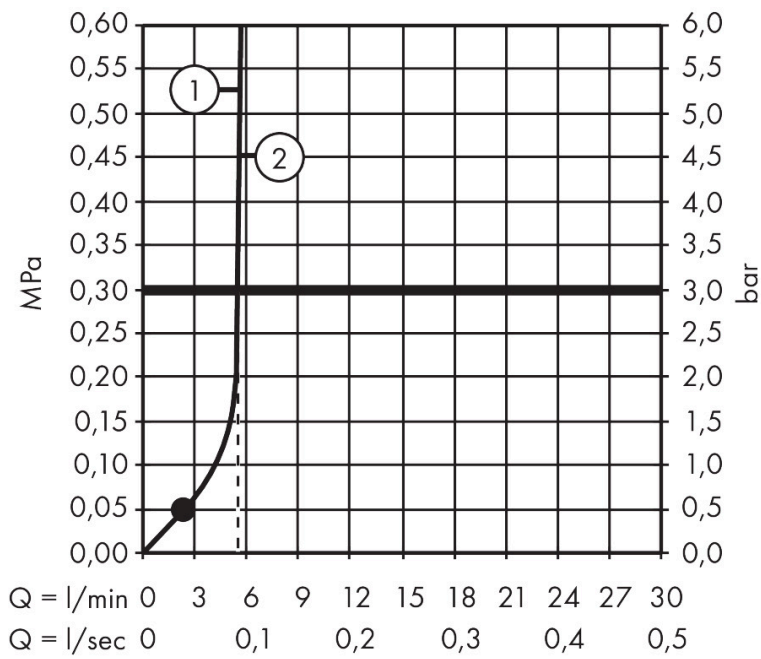

Merk	hansgrohe
Artikelnaam	Activera S Showerpipe 240 1jet EcoSmart+ met Ecostat Fine Varia
Art.nr.	28083670
Oppervlakte	Mat zwart
Netto prijs	684,15 EUR

Product foto

Maat tekeningen

Kenmerken

- bestaat uit: hoofddouche, handdouche, douchethermostaat, douchestang, schuifstuk, doucheslang
- hoofddouche Activera S 240 1jet
- afmeting straalplaatoppervlak hoofddouche: 240 mm
- straalsoort hoofddouche: Rain
- oppervlak straalplaat: grafiet
- afneembare douchekop
- doorstroomregelaar: 6 l/min (met mogelijke toleranties -20%)
- functie van: 2,9 l/min
- doorstroomhoeveelheid Rain bij 3 bar: 5,5 l/min
- straalsoort handdouche: Rain, ImpactRain
- maximale doorstroomhoeveelheid van handdouche bij 3 bar: 5,7 l/min
- maximale doorstroomhoeveelheid voor Showerpipe bij 3 bar: 6 l/min
- minimale bedrijfsdruk: 1 bar
- maximale bedrijfsdruk: 10 bar
- FlexPower: straalnoppen passen zich automatisch aan de waterdruk aan door te openen en te sluiten
- handige straalkeuze via Select-knop op de handdouche
- QuickClean+: voorkom kalkaanslag dankzij de elasticiteit van de straalnoppen
- kogelgewricht: hoek hoofddouche verstelbaar
- in hoogte verstelbaar schuifstuk met vergrendelend push-schuifstuk

Technologie

Straalsoorten

Merk hansgrohe
 Artikelnaam **Activera S** Showerpipe 240 1jet EcoSmart+ met Ecostat Fine Varia
 Art.nr. 28083670
 Oppervlakte Mat zwart
 Netto prijs 684,15 EUR

Stroomschema

Merk	hansgrohe
Artikelnaam	Activera S Showerpipe 240 1jet EcoSmart+ met Ecostat Fine Varia
Art.nr.	28083670
Oppervlakte	Mat zwart
Netto prijs	684,15 EUR

Installatievoorbeelden

i Afmetingen kunnen variëren vanwege keramische toleranties die verband houden met het productieproces.

Merk	hansgrohe
Artikelnaam	Activera S Showerpipe 240 1jet EcoSmart+ met Ecostat Fine Varia
Art.nr.	28083670
Oppervlakte	Mat zwart
Netto prijs	684,15 EUR