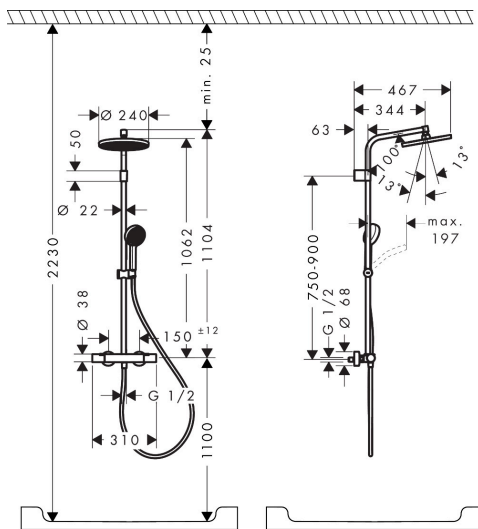

Merk	hansgrohe
Artikelnaam	Activera S Showerpipe 240 1jet EcoSmart+ met Ecostat Fine Varia
Art.nr.	28083670
Oppervlakte	Mat zwart
Netto prijs	684,15 EUR

Product foto

Maat tekeningen

Kenmerken

- bestaat uit: hoofddouche, handdouche, douchethermostaat, douchestang, schuifstuk, doucheslang
- hoofddouche Activera S 240 1jet
- afmeting straalplaatoppervlak hoofddouche: 240 mm
- straalsoort hoofddouche: Rain
- oppervlak straalplaat: grafiet
- afneembare douchekop
- doorstroomregelaar: 6 l/min (met mogelijke toleranties -20%)
- functie van: 2,9 l/min
- doorstroomhoeveelheid Rain bij 3 bar: 5,5 l/min
- straalsoort handdouche: Rain, ImpactRain
- maximale doorstroomhoeveelheid van handdouche bij 3 bar: 5,7 l/min
- maximale doorstroomhoeveelheid voor Showerpipe bij 3 bar: 6 l/min
- minimale bedrijfsdruk: 1 bar
- maximale bedrijfsdruk: 10 bar
- FlexPower: straalnoppen passen zich automatisch aan de waterdruk aan door te openen en te sluiten
- handige straalkeuze via Select-knop op de handdouche
- QuickClean+: voorkom kalkaanslag dankzij de elasticiteit van de straalnoppen
- kogelgewricht: hoek hoofddouche verstelbaar
- in hoogte verstelbaar schuifstuk met vergrendelend push-schuifstuk

Installatievoorbeelden

i Afmetingen kunnen variëren vanwege keramische toleranties die verband houden met het productieproces.

Merk	hansgrohe
Artikelnaam	Activera S Showerpipe 240 1jet EcoSmart+ met Ecostat Fine Varia
Art.nr.	28083670
Oppervlakte	Mat zwart
Netto prijs	684,15 EUR

Explosietekening voor bouwjaar: >06/25

Merk	hansgrohe
Artikelnaam	Activera S Showerpipe 240 1jet EcoSmart+ met Ecostat Fine Varia
Art.nr.	28083670
Oppervlakte	Mat zwart
Netto prijs	684,15 EUR

Onderdelen voor bouwjaar: >06/25