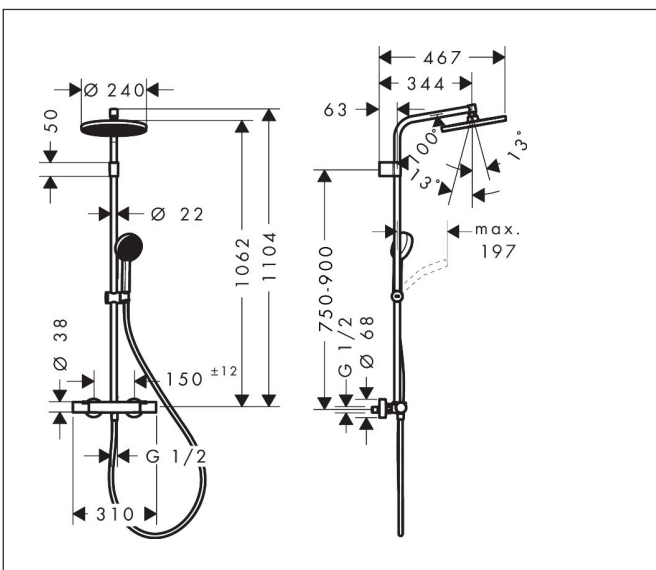

Merk	hansgrohe
Artikelnaam	Activera S Showerpipe 240 1jet EcoSmart+ met Ecostat Fine Varia
Art.nr.	28083670
Oppervlakte	Mat zwart
Netto prijs	684,15 EUR

Product foto

Maat tekeningen

Kenmerken

- bestaat uit: hoofddouche, handdouche, douchethermostaat, douchestang, schuifstuk, doucheslang
- hoofddouche Activera S 240 1jet
- afmeting straalplaatoppervlak hoofddouche: 240 mm
- straalsoort hoofddouche: Rain
- oppervlak straalplaat: grafiet
- afneembare douchekop
- doorstroomregelaar: 6 l/min (met mogelijke toleranties -20%)
- functie van: 2,9 l/min
- doorstroomhoeveelheid Rain bij 3 bar: 5,5 l/min
- straalsoort handdouche: Rain, ImpactRain
- maximale doorstroomhoeveelheid van handdouche bij 3 bar: 5,7 l/min
- maximale doorstroomhoeveelheid voor Showerpipe bij 3 bar: 6 l/min
- minimale bedrijfsdruk: 1 bar
- maximale bedrijfsdruk: 10 bar
- FlexPower: straalnoppen passen zich automatisch aan de waterdruk aan door te openen en te sluiten
- handige straalkeuze via Select-knop op de handdouche
- QuickClean+: voorkom kalkaanslag dankzij de elasticiteit van de straalnoppen
- kogelgewricht: hoek hoofddouche verstelbaar
- in hoogte verstelbaar schuifstuk met vergrendelend push-schuifstuk

Technologie

Straalsoorten

Merk hansgrohe
 Artikelnaam **Activera S** Showerpipe 240 1jet EcoSmart+ met Ecostat Fine Varia
 Art.nr. 28083670
 Oppervlakte Mat zwart
 Netto prijs 684,15 EUR

Stroomschema

Merk	hansgrohe
Artikelnaam	Activera S Showerpipe 240 1jet EcoSmart+ met Ecostat Fine Varia
Art.nr.	28083670
Oppervlakte	Mat zwart
Netto prijs	684,15 EUR

Installatievoorbeelden

i Afmetingen kunnen variëren vanwege keramische toleranties die verband houden met het productieproces.

Merk	hansgrohe
Artikelnaam	Activera S Showerpipe 240 1jet EcoSmart+ met Ecostat Fine Varia
Art.nr.	28083670
Oppervlakte	Mat zwart
Netto prijs	684,15 EUR